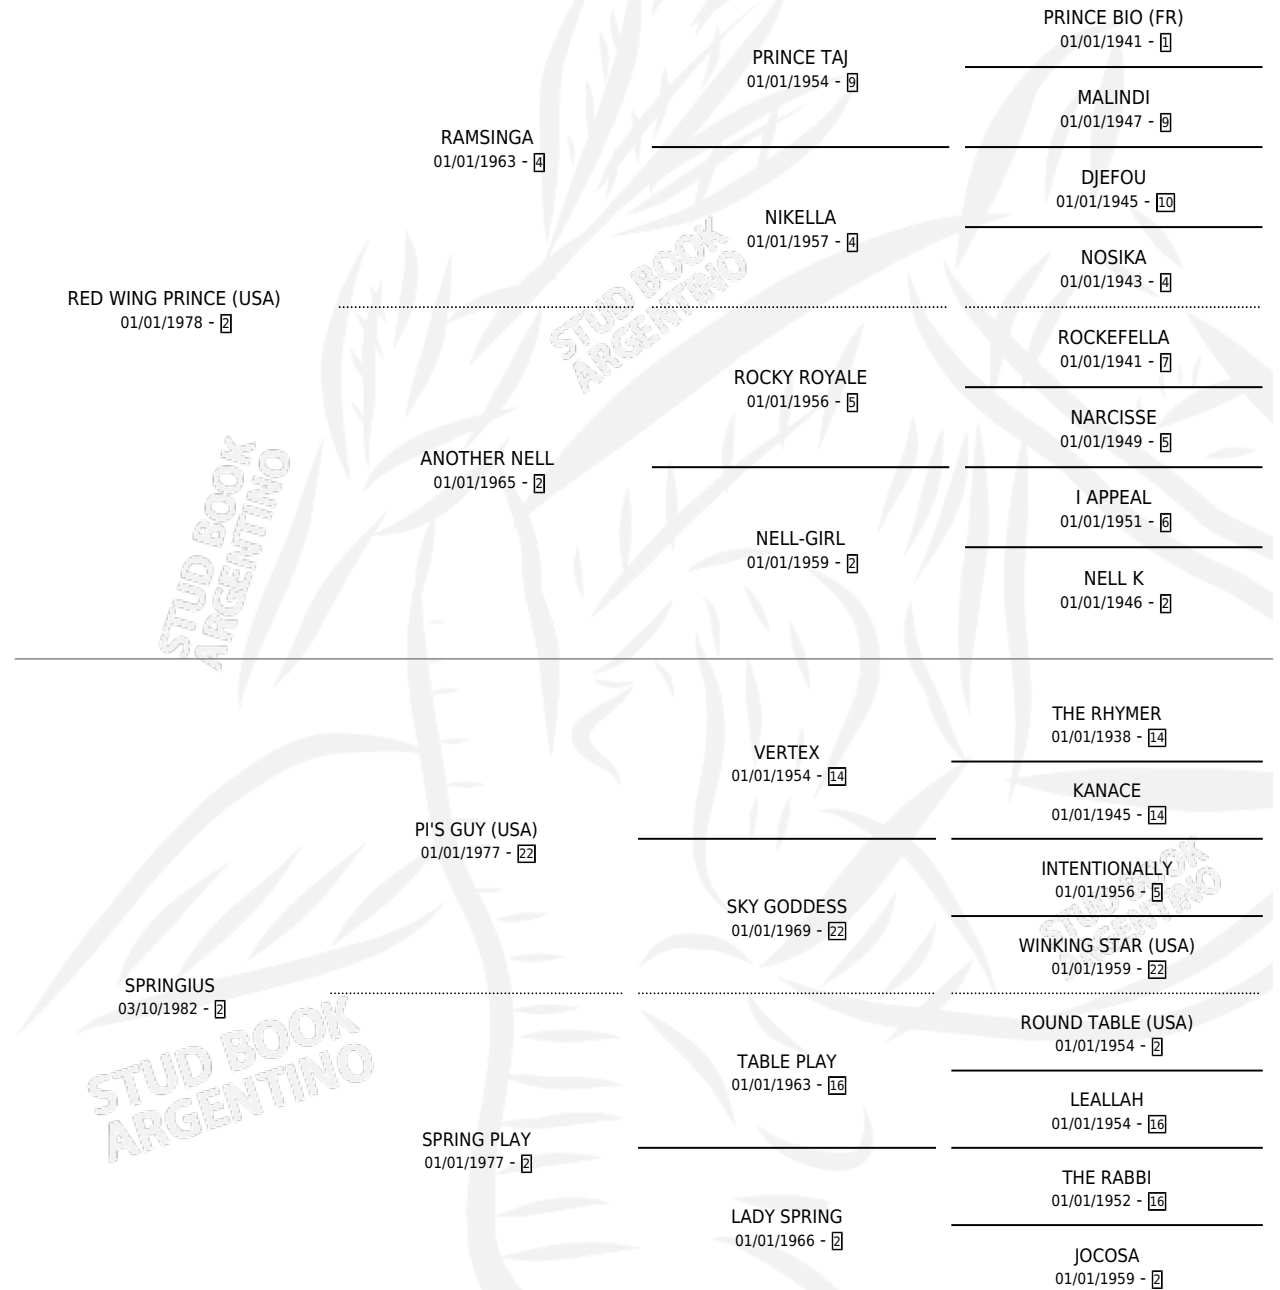

SLOUDARD

por RED WING PRINCE (USA) y SPRINGIUS por PI'S GUY (USA)

Argentina · Macho · Alazan · SP · 02/09/1995
Familia 2-e · Volumen 35

ESTADO

TIPIFICACIÓN SANGUÍNEA	X
TIPIFICACIÓN POR ADN	X
PASAPORTE	X
IDENTIFICACIÓN POR MICROCHIP	X
REPRODUCTOR	X

Lugar de nacimiento: San Jose del Socorro
Criador: Sin dato

PEDIGREE