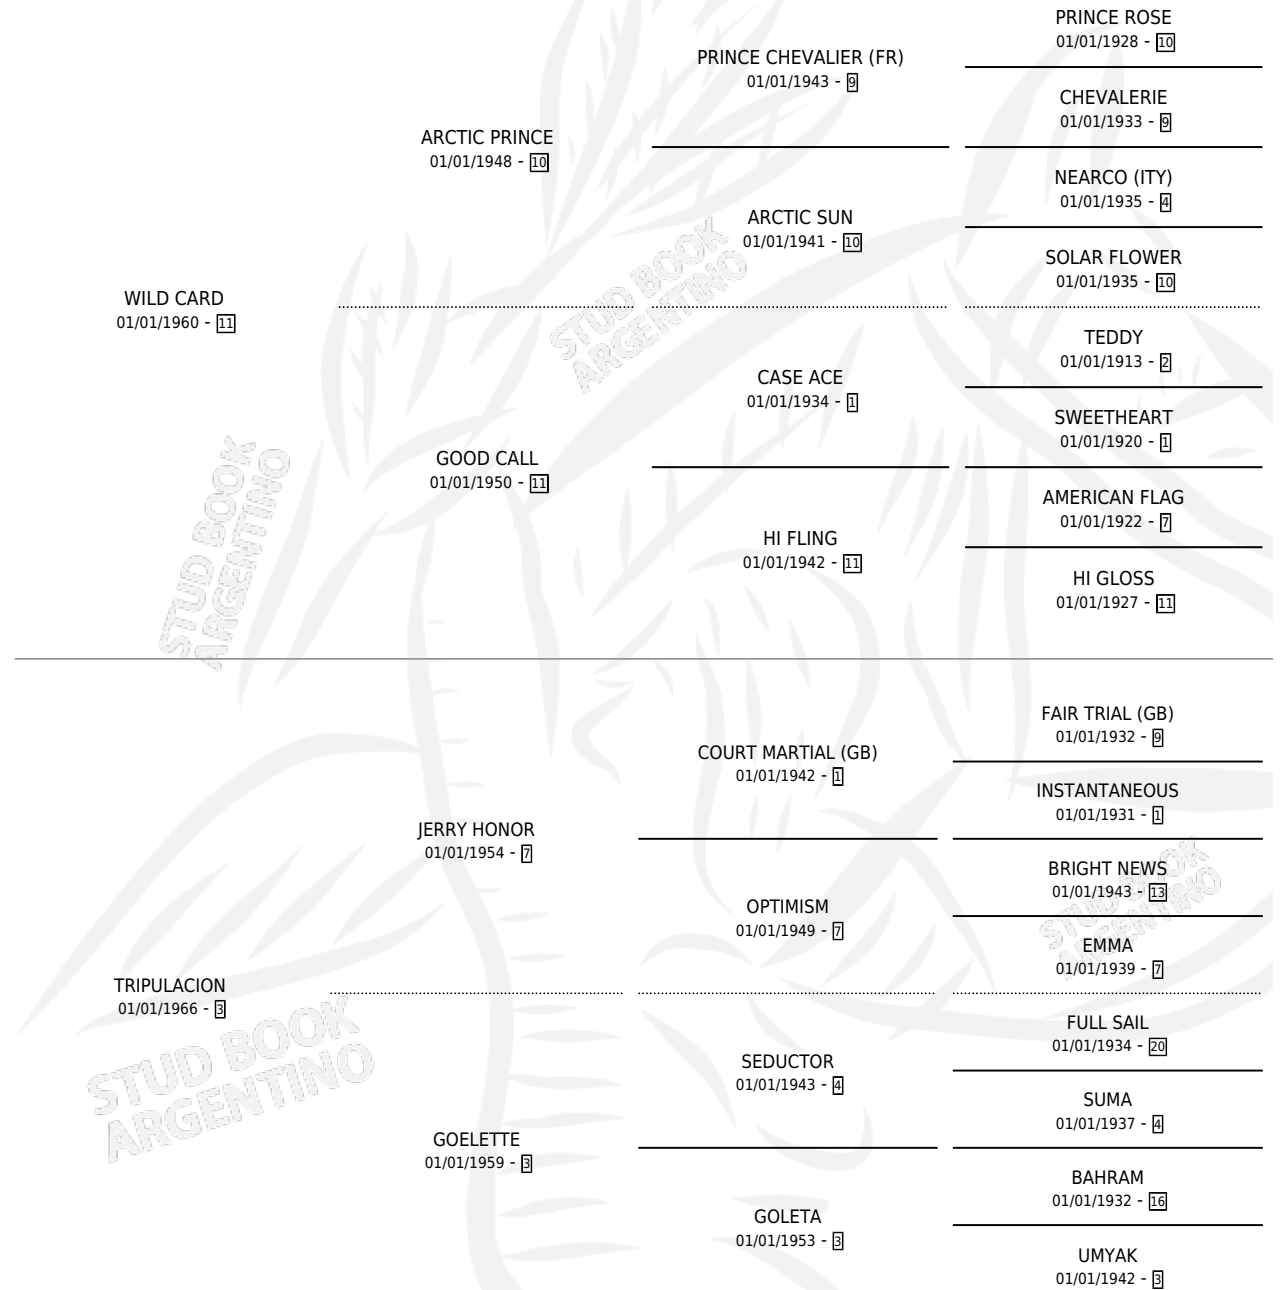

WILD BATTLE

por WILD CARD y TRIPULACION por JERRY HONOR

Argentina · Hembra · Tordillo · SP · 01/01/1972
Familia 3-b · Volumen 28

ESTADO

TIPIFICACIÓN SANGUÍNEA	X
TIPIFICACIÓN POR ADN	X
PASAPORTE	X
IDENTIFICACIÓN POR MICROCHIP	X
REPRODUCTOR	✓

Lugar de nacimiento: Campo particular
Criador: Berle Hugo Eduardo

~

HIJOS

	MACHOS	HEMBRAS
5 NACIERON	2	3
5 CORRIERON	2	3
3 GANARON	2	1
0 GANADORES CL	0 GANADORES GR	0 GANADORES G1

PEDIGREE