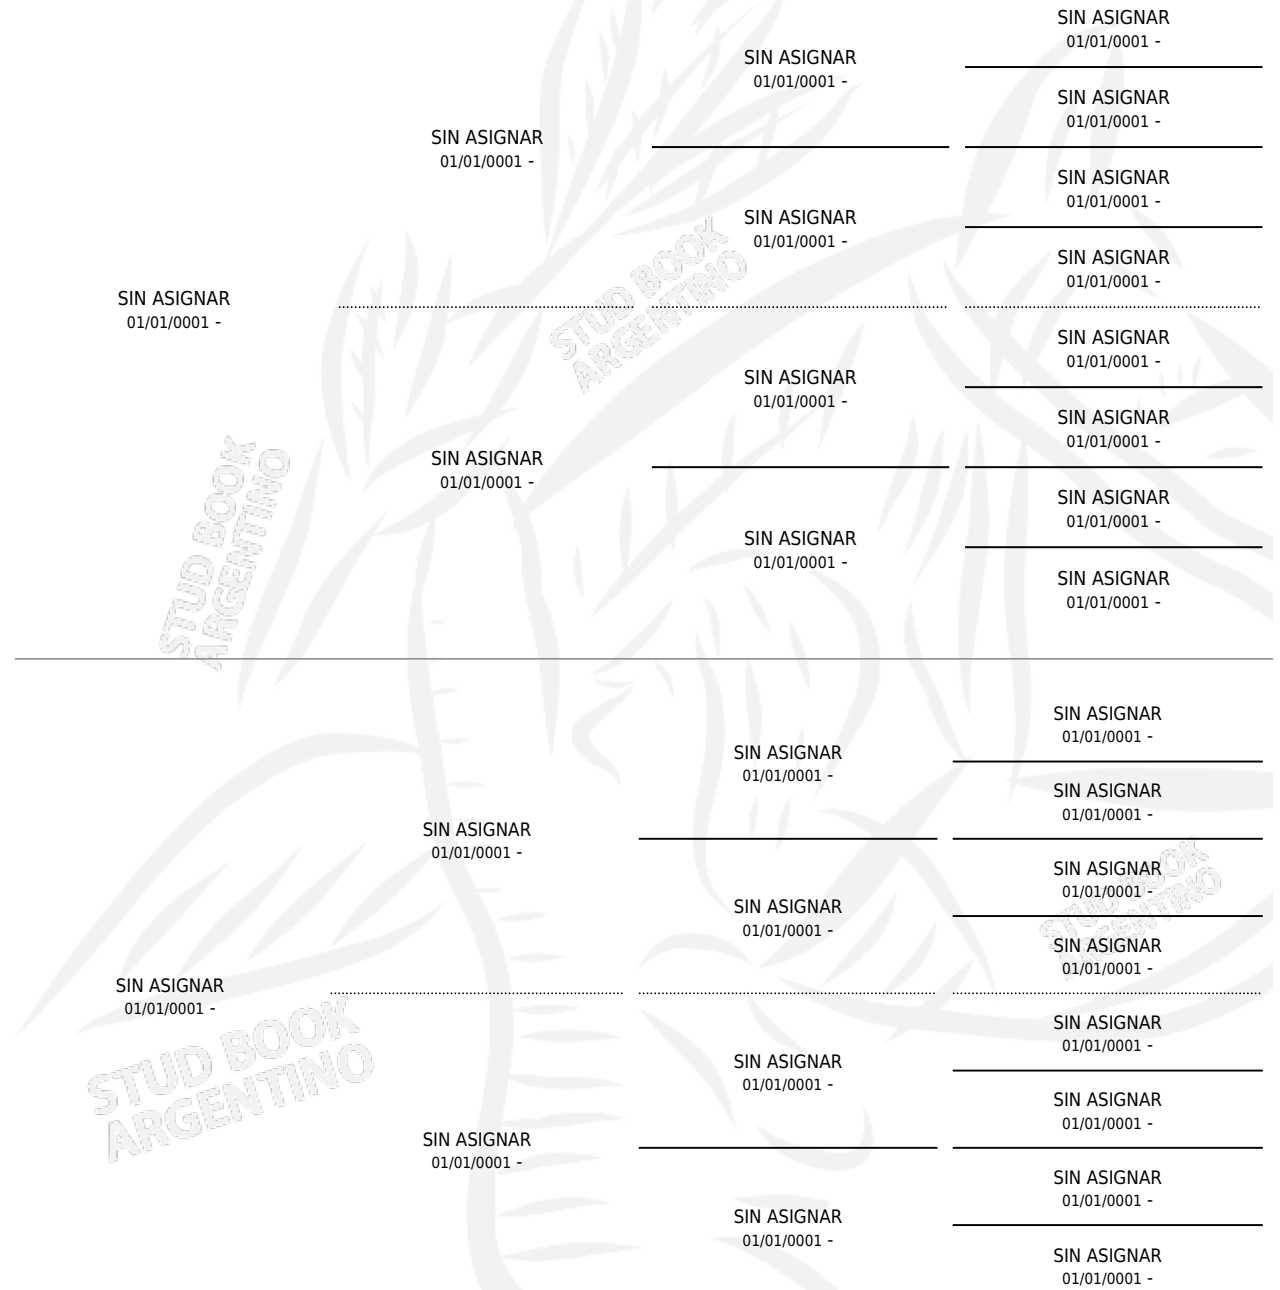

Lugar de nacimiento: Campo particular

Criador: Sin dato

~

HIJOS

	MACHOS	HEMBRAS
1 NACIERON	0	1
SIN ACTUACIONES		

PEDIGREE

GO ON

Datos oficiales del Stud Book Argentino