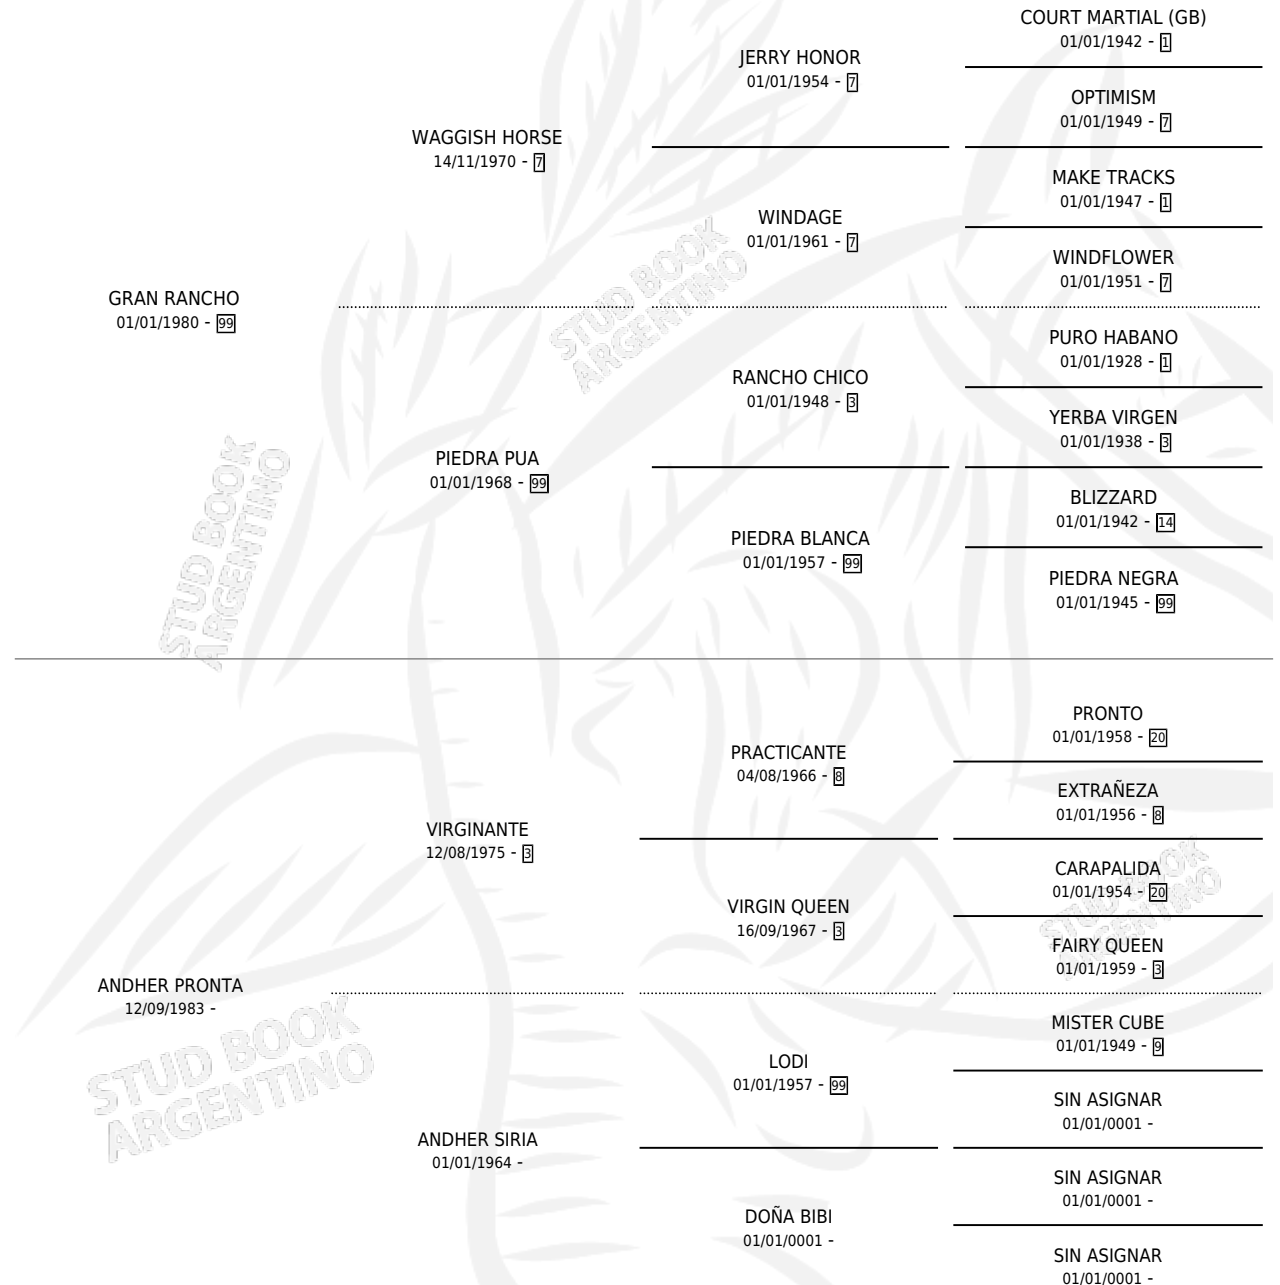

GRAN TETO

por GRAN RANCHO y ANDHER PRONTA por VIRGINANTE

Argentina · Macho · Tordillo · SP · 12/09/1995
Familia · Volumen 35

ESTADO

TIPIFICACIÓN SANGUÍNEA	X
TIPIFICACIÓN POR ADN	X
PASAPORTE	X
IDENTIFICACIÓN POR MICROCHIP	X
REPRODUCTOR	X

Lugar de nacimiento: Las Dos H

Criador: Lencina Victor Ernesto

PEDIGREE

GRAN TETO

Datos oficiales del Stud Book Argentino

Documento generado el 04/05/2026

studbook.org.ar