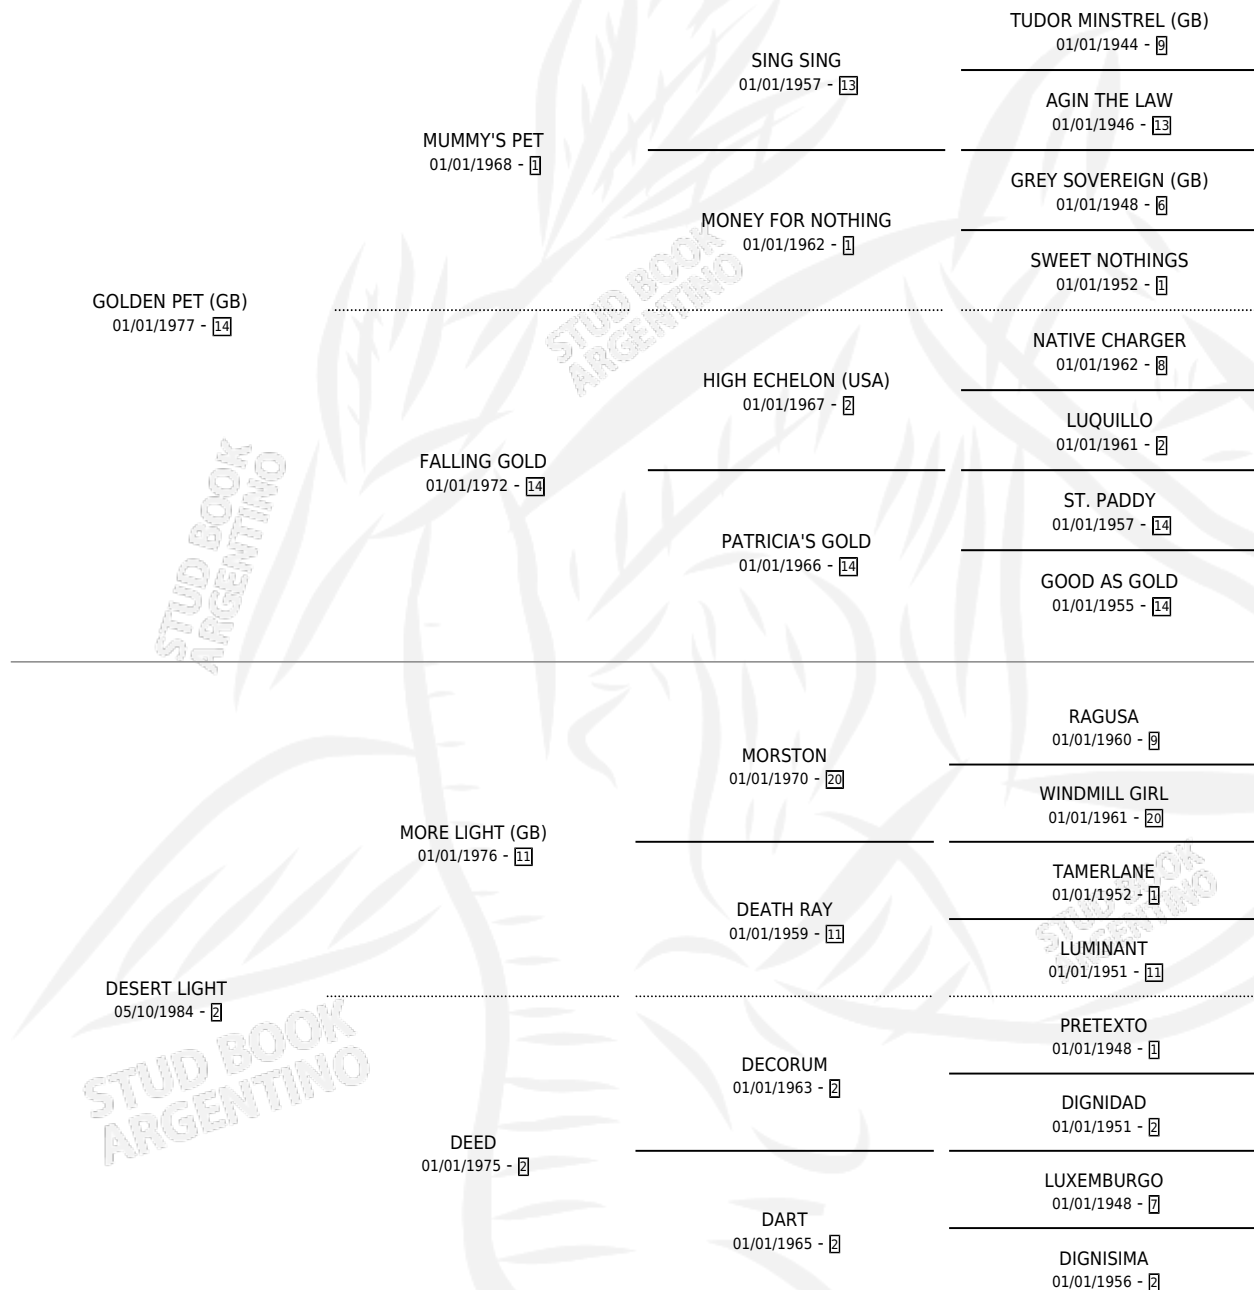

LIGHT PET

por **GOLDEN PET (GB)** y **DESERT LIGHT** por **MORE LIGHT (GB)**

Argentina · Hembra · Zaino · SP · 16/09/1995
Familia 2-u · Volumen 35

ESTADO

TIPIFICACIÓN SANGUÍNEA	✓
TIPIFICACIÓN POR ADN	✓
PASAPORTE	X
IDENTIFICACIÓN POR MICROCHIP	X
REPRODUCTOR	✓

Lugar de nacimiento: Los Mimbres
Criador: Los Mimbres

~

HIJOS

	MACHOS	HEMBRAS
5 NACIERON	0	5
SIN ACTUACIONES		

PEDIGREE

CAMPAÑA

Solo carreras oficiales de Argentina

POR EDAD