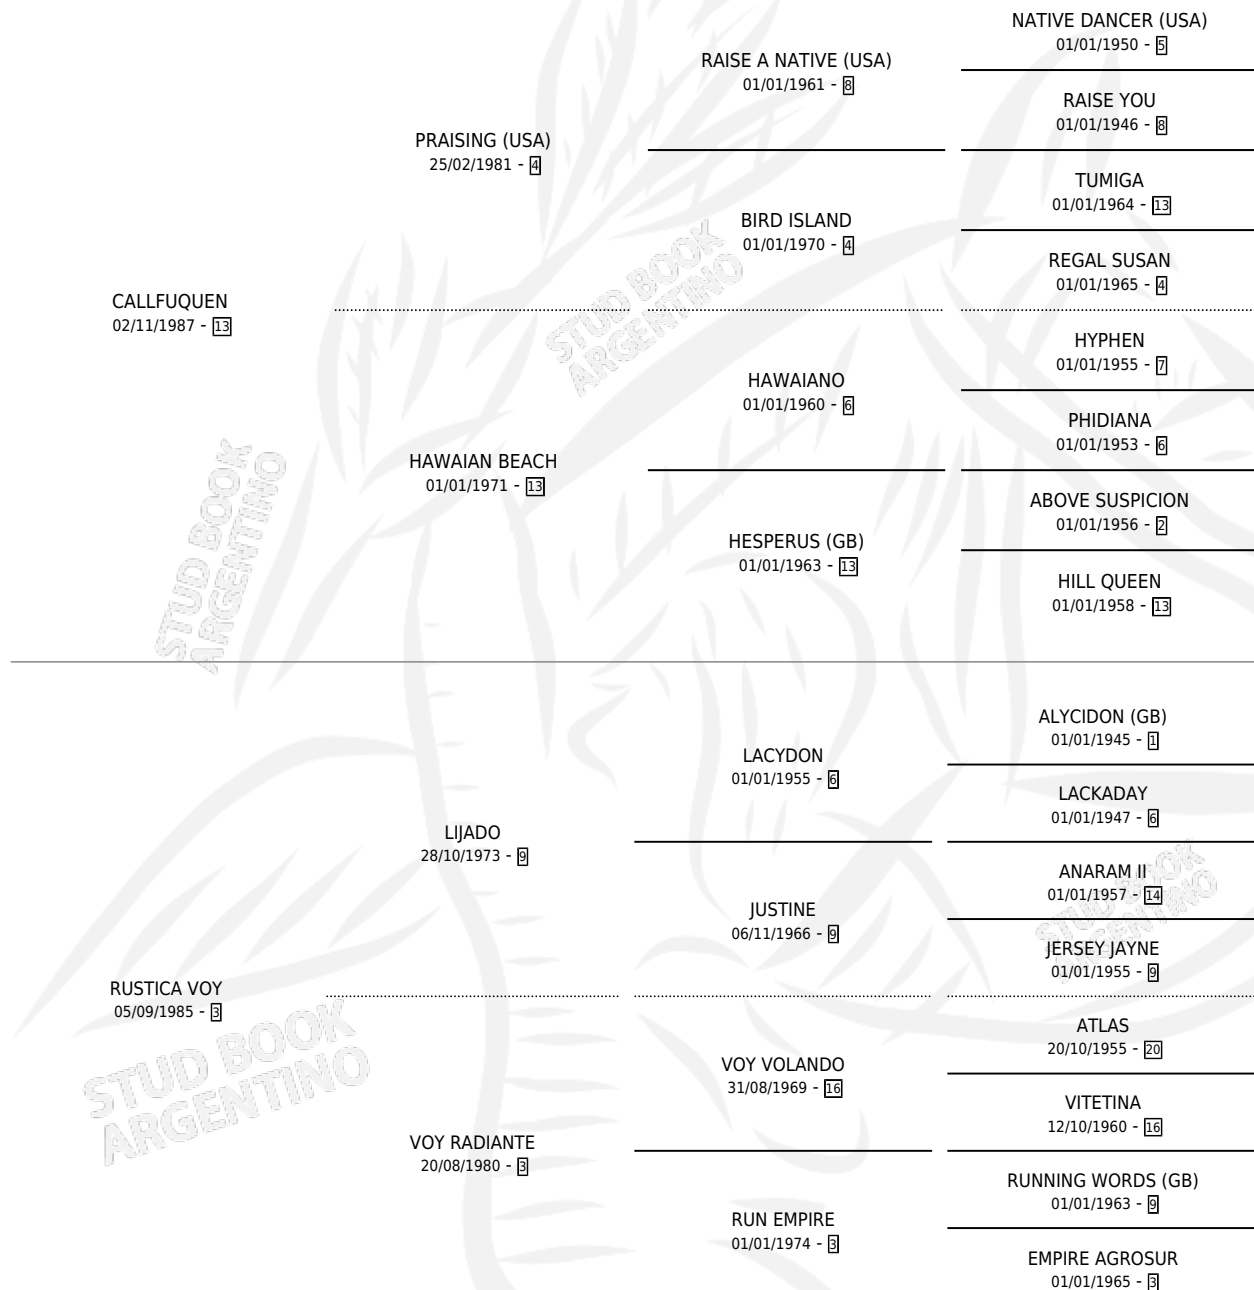

TURCA LIGADORA

por CALLFUQUEN y RUSTICA VOY por LIJADO

Argentina · Hembra · Alazan · SP · 06/09/1995
Familia 3-h · Volumen 35

ESTADO

TIPIFICACIÓN SANGUÍNEA	✓
TIPIFICACIÓN POR ADN	X
PASAPORTE	X
IDENTIFICACIÓN POR MICROCHIP	X
REPRODUCTOR	✓

Lugar de nacimiento: Los Mimbres

Criador: Los Mimbres

~

HIJOS

	MACHOS	HEMBRAS
1 NACIERON	1	0

SIN ACTUACIONES

PEDIGREE