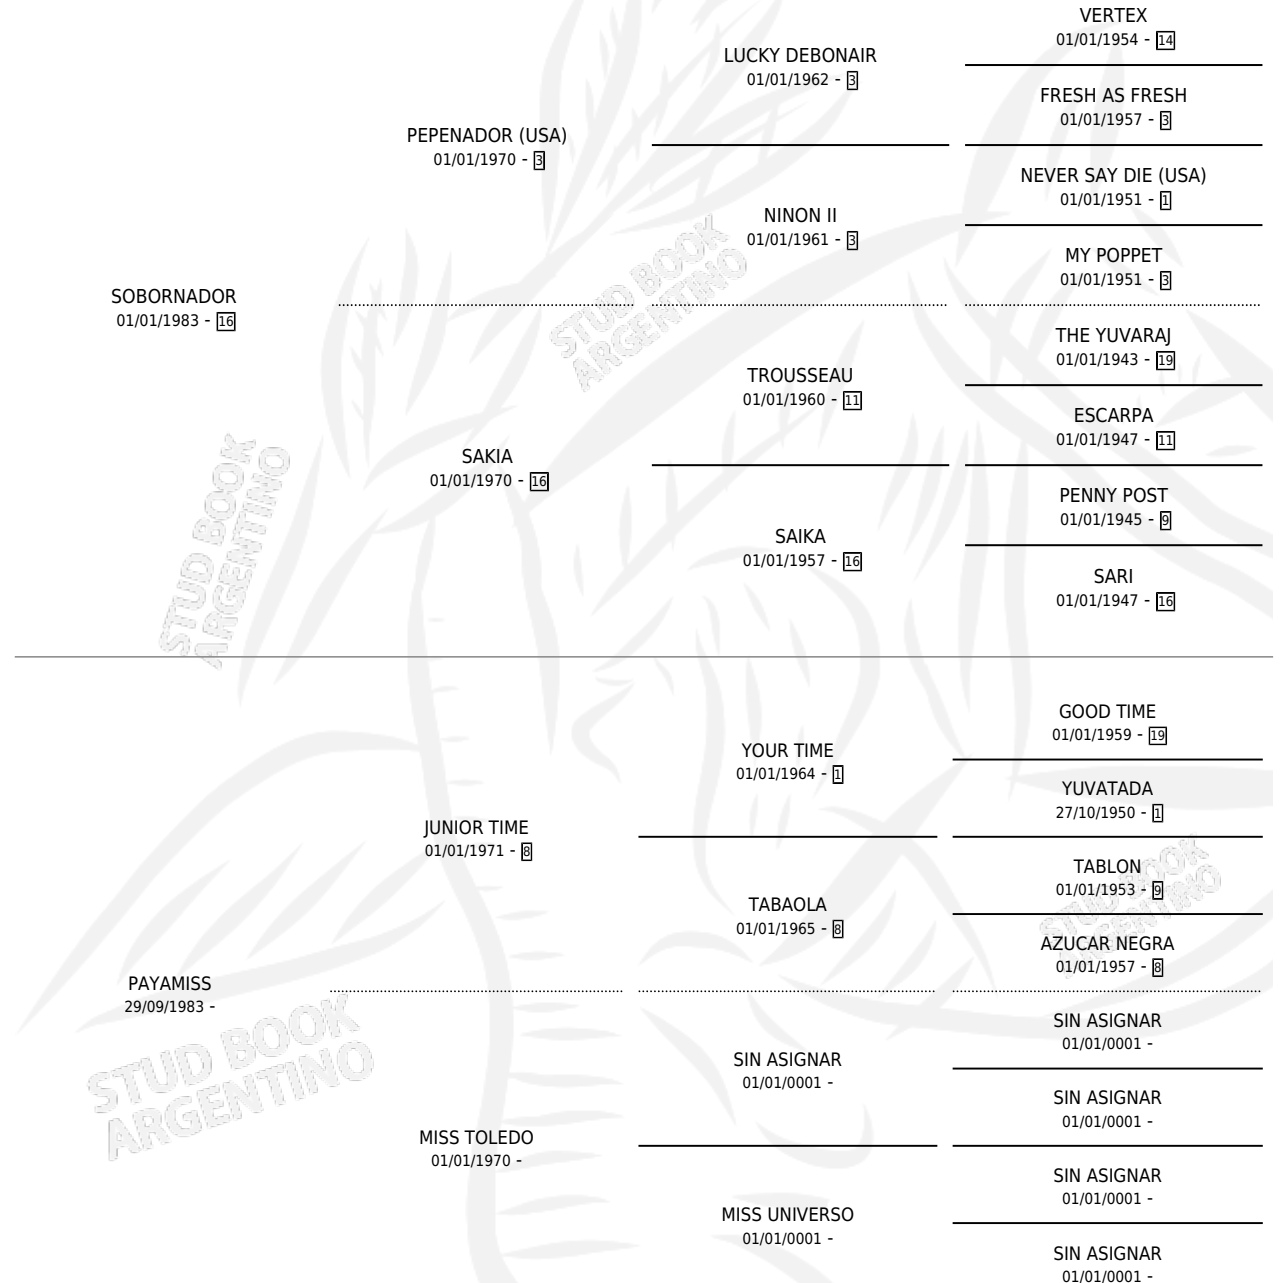

PAYALADY

por SOBORNADOR y PAYAMISS por JUNIOR TIME

Argentina · Hembra · Zaino Doradillo · SP · 26/09/1995
Familia · Volumen 35

ESTADO

TIPIFICACIÓN SANGUÍNEA	✓
TIPIFICACIÓN POR ADN	X
PASAPORTE	X
IDENTIFICACIÓN POR MICROCHIP	X
REPRODUCTOR	X

Lugar de nacimiento: El Tordillo

Criador: Sin dato

PEDIGREE

PAYALADY

Datos oficiales del Stud Book Argentino

Documento generado el 04/05/2026

studbook.org.ar