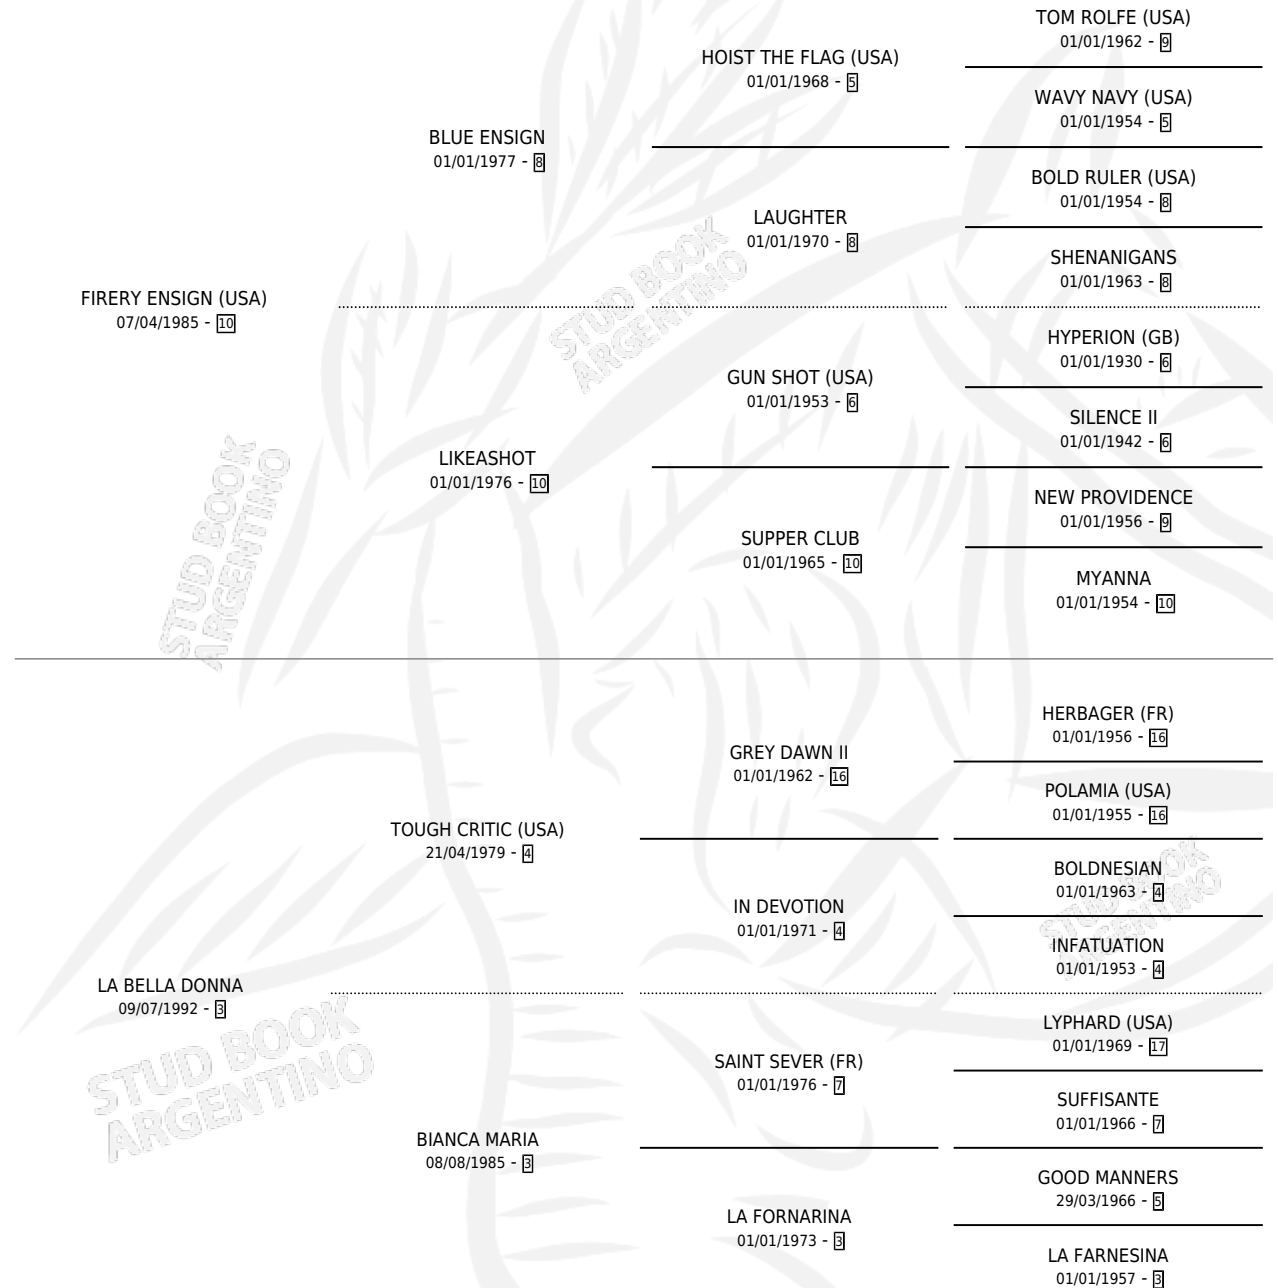

IL BEL CANTO

por **FIRERY ENSIGN (USA)** y **LA BELLA DONNA** por **TOUGH CRITIC (USA)**

Argentina · Macho · Tordillo · SP · 02/10/1995
Familia 3-b · Volumen 35

ESTADO

TIPIFICACIÓN SANGUÍNEA	X
TIPIFICACIÓN POR ADN	X
PASAPORTE	X
IDENTIFICACIÓN POR MICROCHIP	X
REPRODUCTOR	X

Lugar de nacimiento: Ojo de Agua

Criador: Sin dato

PEDIGREE

CAMPAÑA

Solo carreras oficiales de Argentina

POR EDAD

EDAD	CC	1°	2°	3°	4°	5°	NP	CLC	CLG	CLCG1	CLGG1	IMPORTE	GANANCIA / CC
3 AÑOS	3	0	0	0	0	0	3	0	0	0	0	\$0	\$0
TOTALES	3	0	0	0	0	0	3	0	0	0	0	\$0	\$0
%		0.0%	0.0%	0.0%	0.0%	0.0%	100%	0.0%	0.0%	0.0%	0.0%		