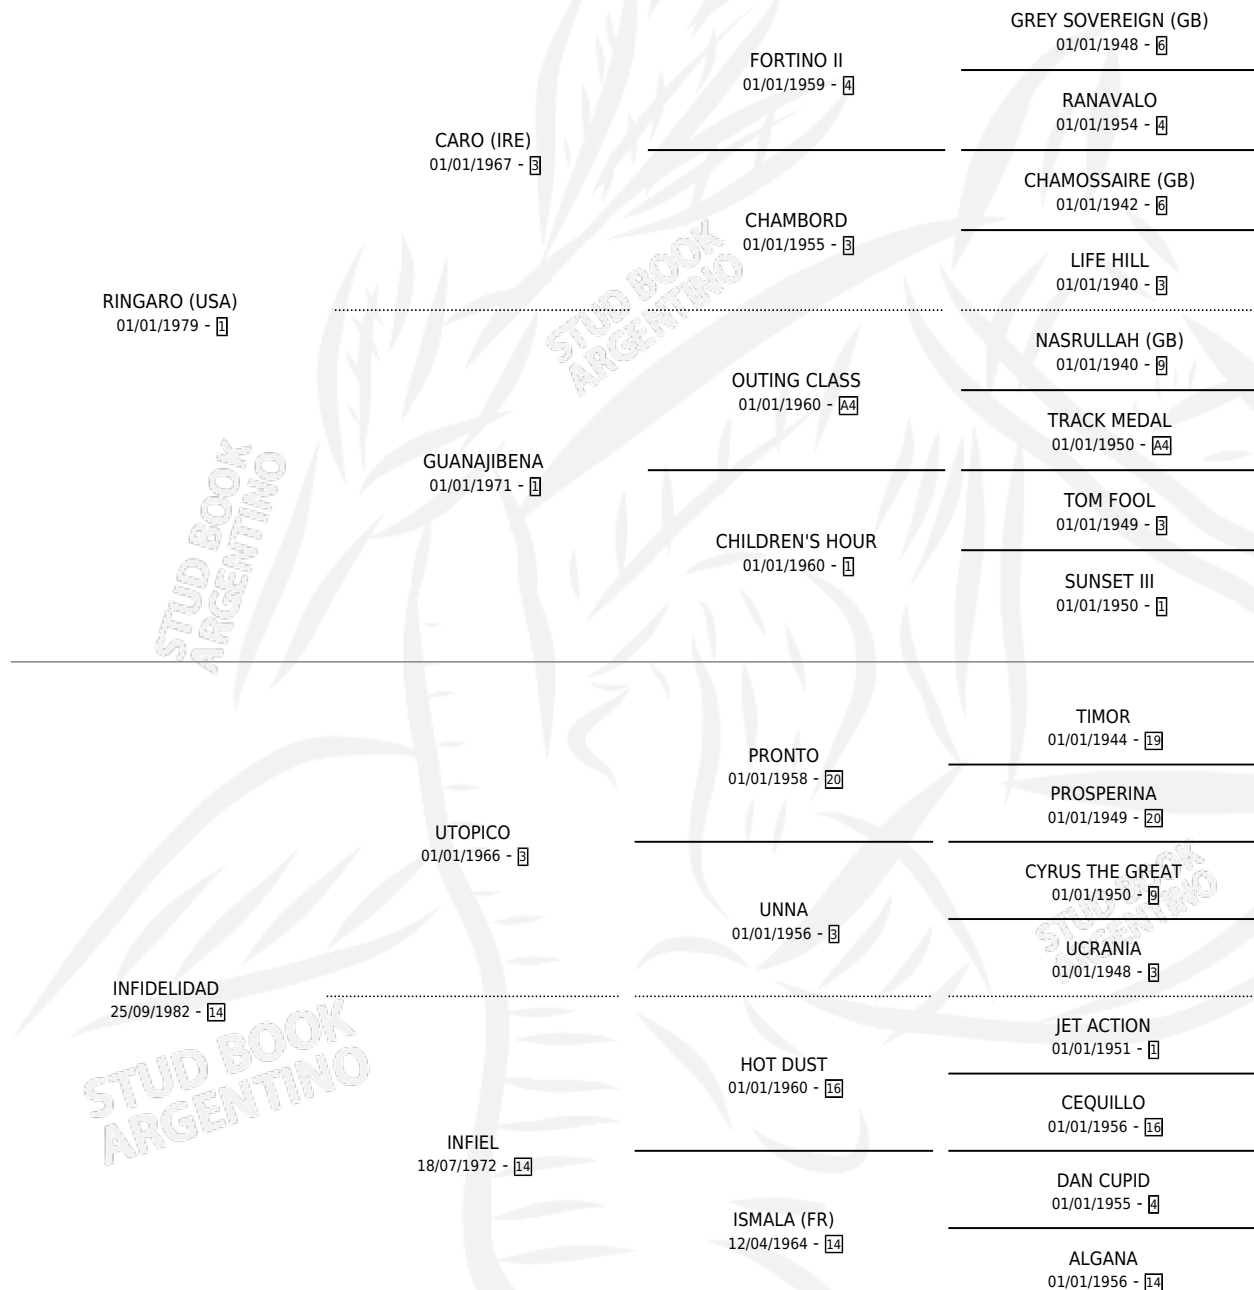

Lugar de nacimiento: El Padrino

Criador: Sin dato

~

HIJOS

	MACHOS	HEMBRAS
2 NACIERON	0	2
1 CORRIERON	0	1
1 GANARON	0	1
0 GANADORES CL	0 GANADORES GR	0 GANADORES G1

PEDIGREE

EXPORTACIÓN / IMPORTACIÓN

FECHA	MOVIMIENTO	PAÍS
26/03/2007	EXPORTADO	BRASIL
27/10/2006	IMPORTADO	BRASIL
27/12/2005	EXPORTADO	BRASIL
13/10/2005	IMPORTADO	BRASIL
03/09/2002	EXPORTADO	BRASIL