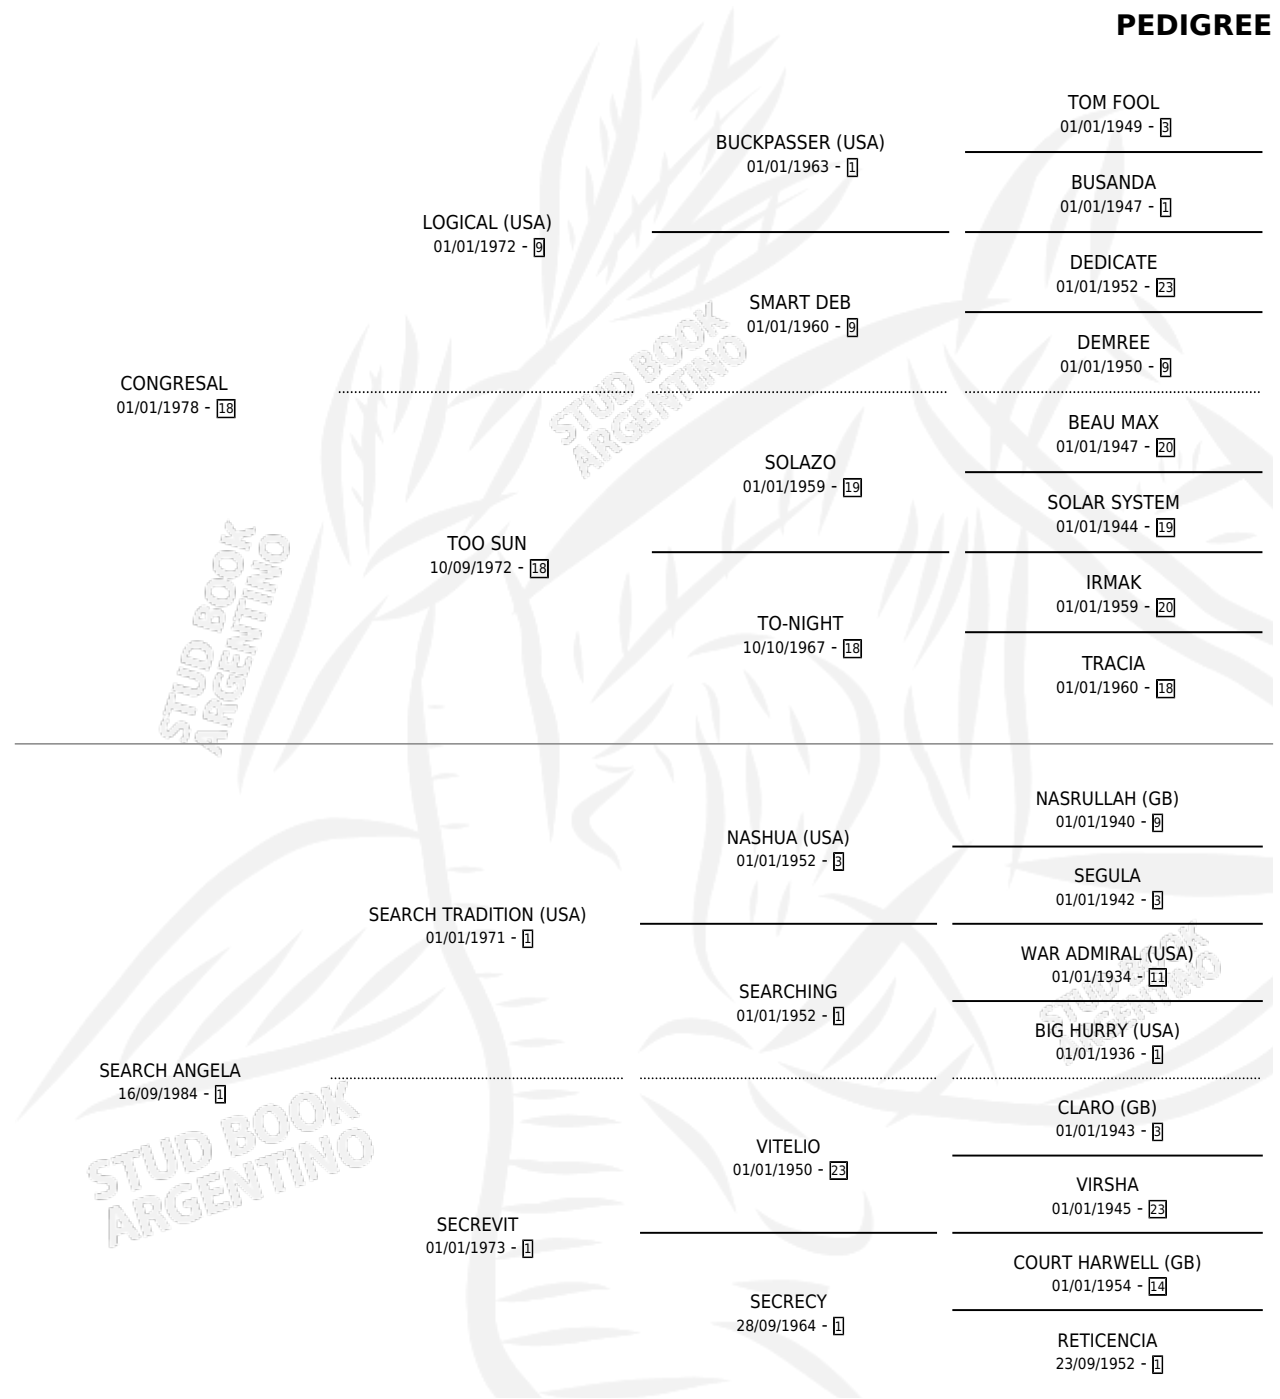

CON ANGIE

por CONGRESAL y SEARCH ANGELA por SEARCH TRADITION (USA)

Argentina · Macho · Zaino · SP · 11/09/1995
Familia 1-n · Volumen 35

ESTADO

TIPIFICACIÓN SANGUÍNEA	X
TIPIFICACIÓN POR ADN	X
PASAPORTE	X
IDENTIFICACIÓN POR MICROCHIP	X
REPRODUCTOR	X

Lugar de nacimiento: Muñiz Sur

Criador: Sin dato

PEDIGREE

CON ANGIE

Datos oficiales del Stud Book Argentino

Documento generado el 03/05/2026

studbook.org.ar