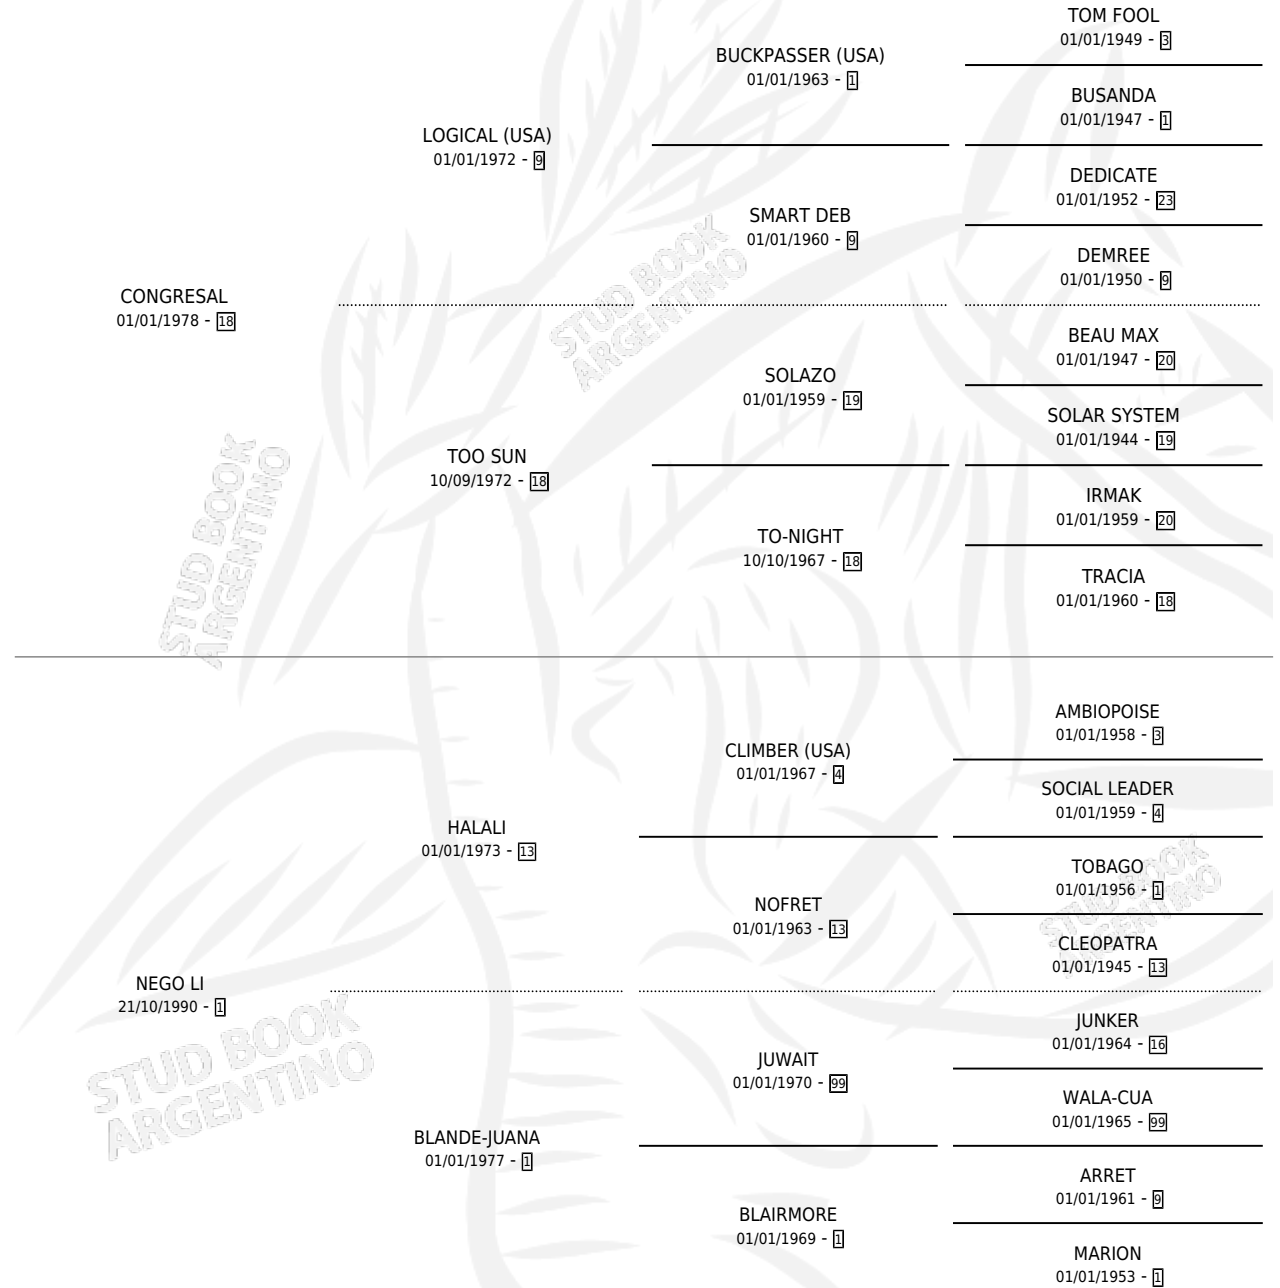

CON NEGO

por CONGRESAL y NEGO LI por HALALI

Argentina · Macho · Alazan · SP · 16/09/1995
Familia 1-o · Volumen 35

ESTADO

TIPIFICACIÓN SANGUÍNEA	X
TIPIFICACIÓN POR ADN	X
PASAPORTE	X
IDENTIFICACIÓN POR MICROCHIP	X
REPRODUCTOR	X

Lugar de nacimiento: Muñiz Sur

Criador: Sin dato

PEDIGREE