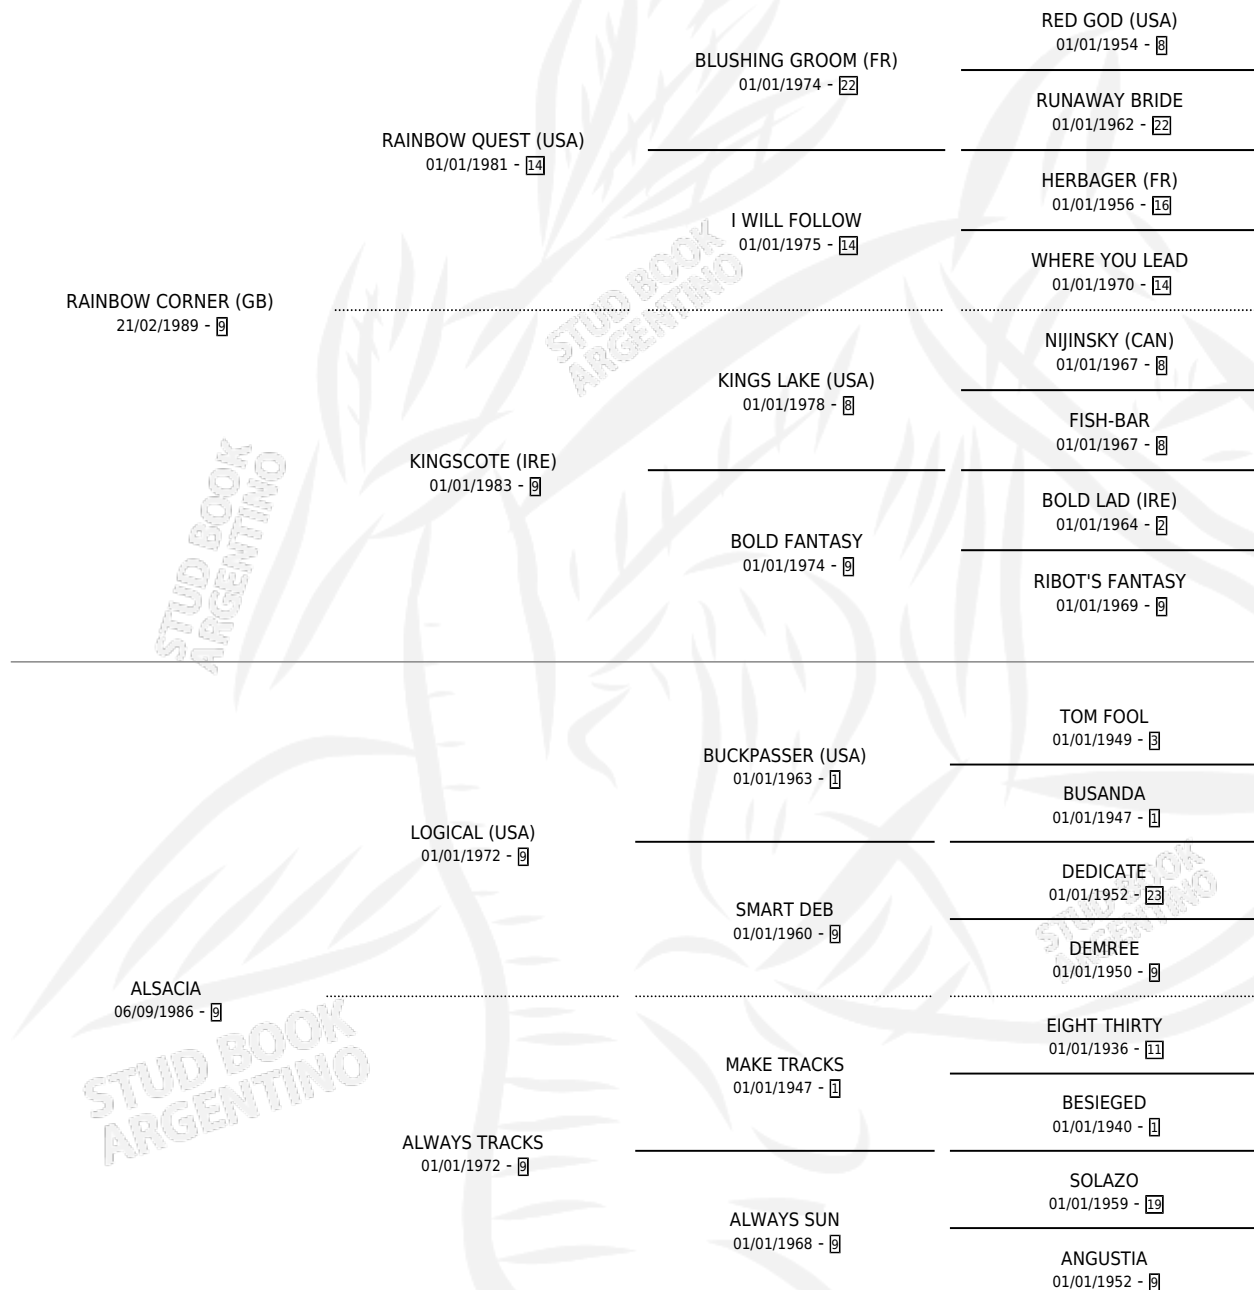

ALESANDRIA

por **RAINBOW CORNER (GB)** y **ALSACIA** por **LOGICAL (USA)**

Argentina · Hembra · Zaino · SP · 09/09/1995
Familia 9-g · Volumen 35

ESTADO

TIPIFICACIÓN SANGUÍNEA	✓
TIPIFICACIÓN POR ADN	X
PASAPORTE	X
IDENTIFICACIÓN POR MICROCHIP	X
REPRODUCTOR	✓

Lugar de nacimiento: La Quebrada
Criador: La Quebrada

~

HIJOS

	MACHOS	HEMBRAS
4 NACIERON	3	1
3 CORRIERON	3	0
2 GANARON	2	0
0 GANADORES CL	0 GANADORES GR	0 GANADORES G1

PEDIGREE

S

mientos 4 / Efectividad 80.00%

PADRILLO	PRODUCTO	CRIADOR	1ER SERVICIO	ÚLTIMO SERVICIO
MAXIMILIAN	Ø		17/11/2005	19/11/2005
ALESANDRIA	ALESANDRO HALO (M Z, 10/11/2004)	SIN DATO	25/11/2003	25/11/2003
Datos oficiales del Stud Book Argentino	DON TUTO (M ZC, 09/12/2002)	SIN DATO	19/12/2001	19/12/2001
SEÑOR CARMELO	DONNA ALESIA (H Z, 25/10/2001)	SIN DATO	27/11/2000	27/11/2000
SEÑOR CARMELO	SEÑOR ALEJANDRO (M ZD, 11/10/2000) •MURIÓ EL 09/03/2005•	LA QUEBRADA	11/11/1999	11/11/1999