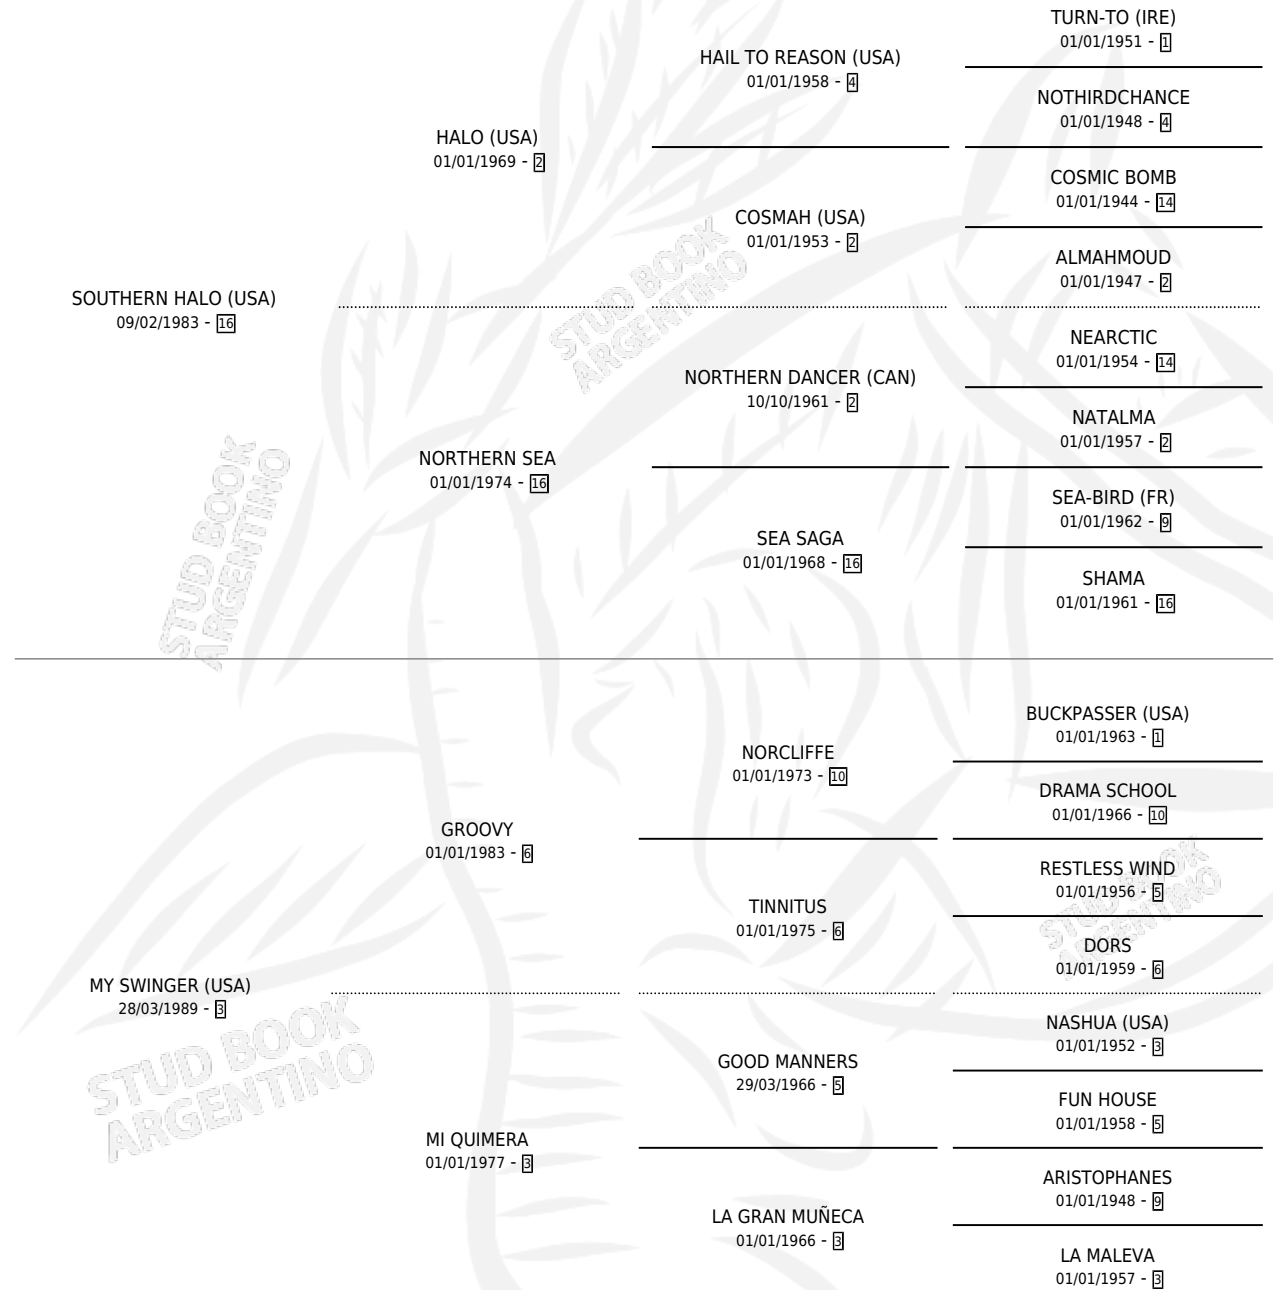

MY HALO

por SOUTHERN HALO (USA) y MY SWINGER (USA) por GROOVY

Argentina · Macho · Zaino · SP · 02/09/1995
Familia 3-h · Volumen 35

ESTADO

TIPIFICACIÓN SANGUÍNEA	✓
TIPIFICACIÓN POR ADN	X
PASAPORTE	X
IDENTIFICACIÓN POR MICROCHIP	X
REPRODUCTOR	X

Lugar de nacimiento: La Quebrada
Criador: La Quebrada

PEDIGREE

EXPORTACIÓN / IMPORTACIÓN

FECHA	MOVIMIENTO	PAÍS
29/03/2000	EXPORTADO	ESTADOS UNIDOS

~

CAMPAÑA

Solo carreras oficiales de Argentina

POR EDAD