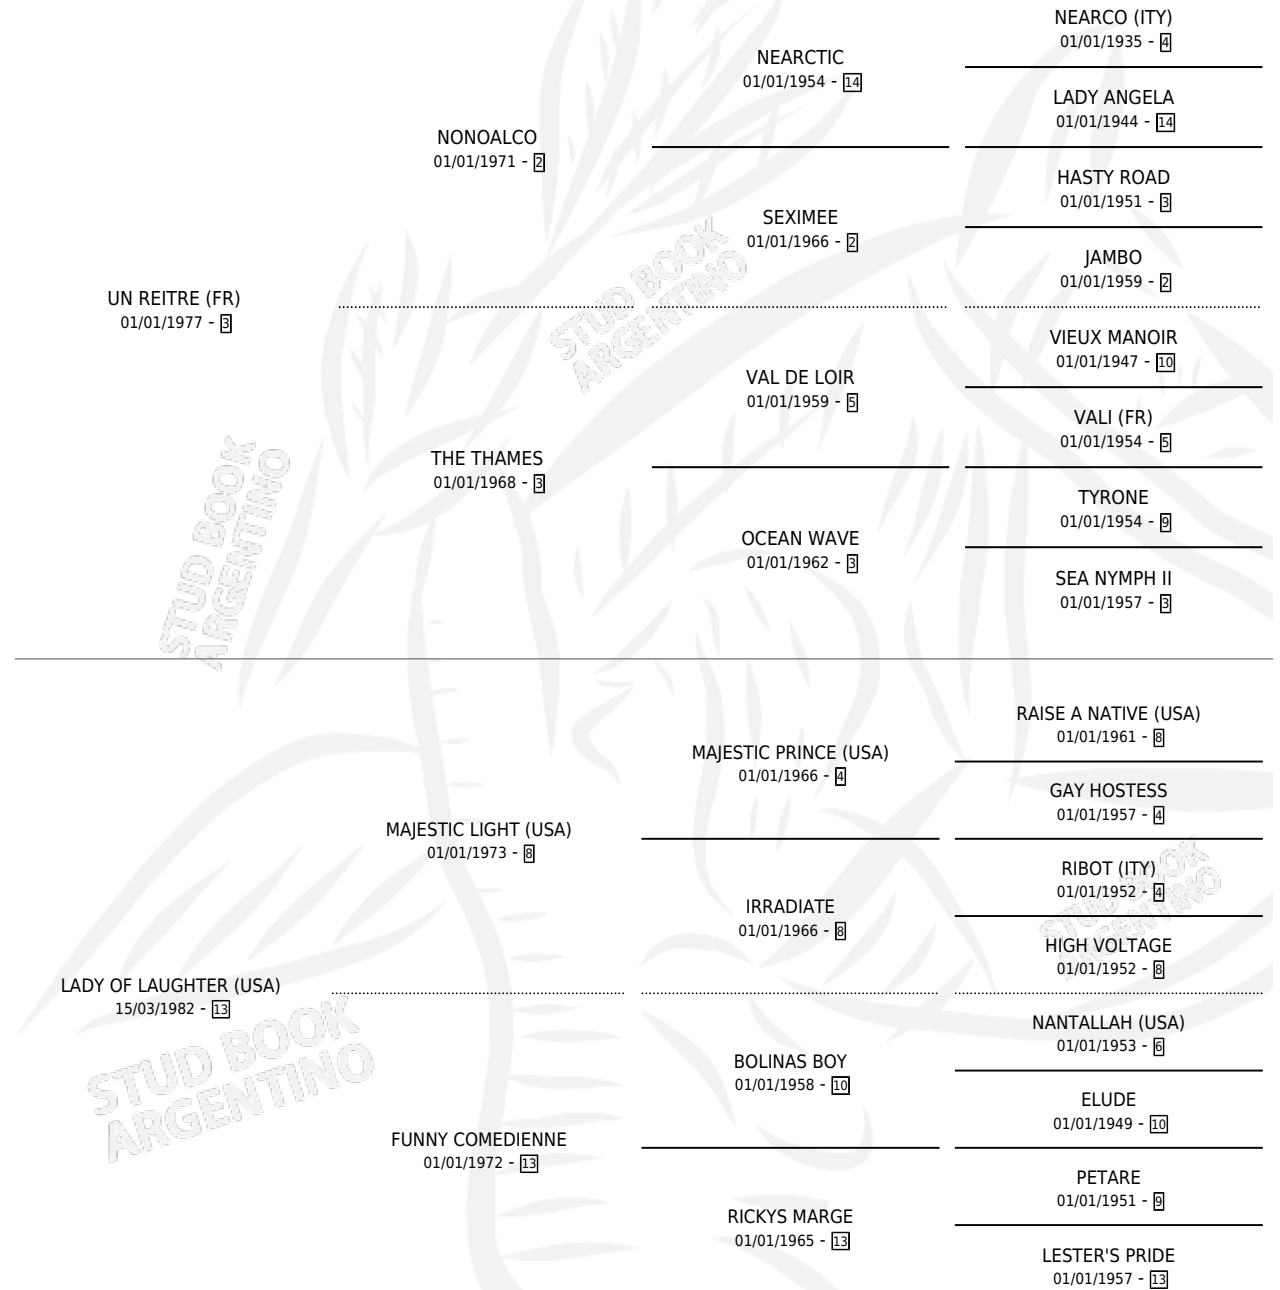

CORAZON CRISTAL

por UN REITRE (FR) y LADY OF LAUGHTER (USA) por
MAJESTIC LIGHT (USA)

Argentina · Macho · Alazan · SP · 01/09/1995
Familia 13-c · Volumen 35

ESTADO

TIPIFICACIÓN SANGUÍNEA	X
TIPIFICACIÓN POR ADN	X
PASAPORTE	X
IDENTIFICACIÓN POR MICROCHIP	X
REPRODUCTOR	X

Lugar de nacimiento: La Borinqueña

Criador: La Borinqueña

PEDIGREE