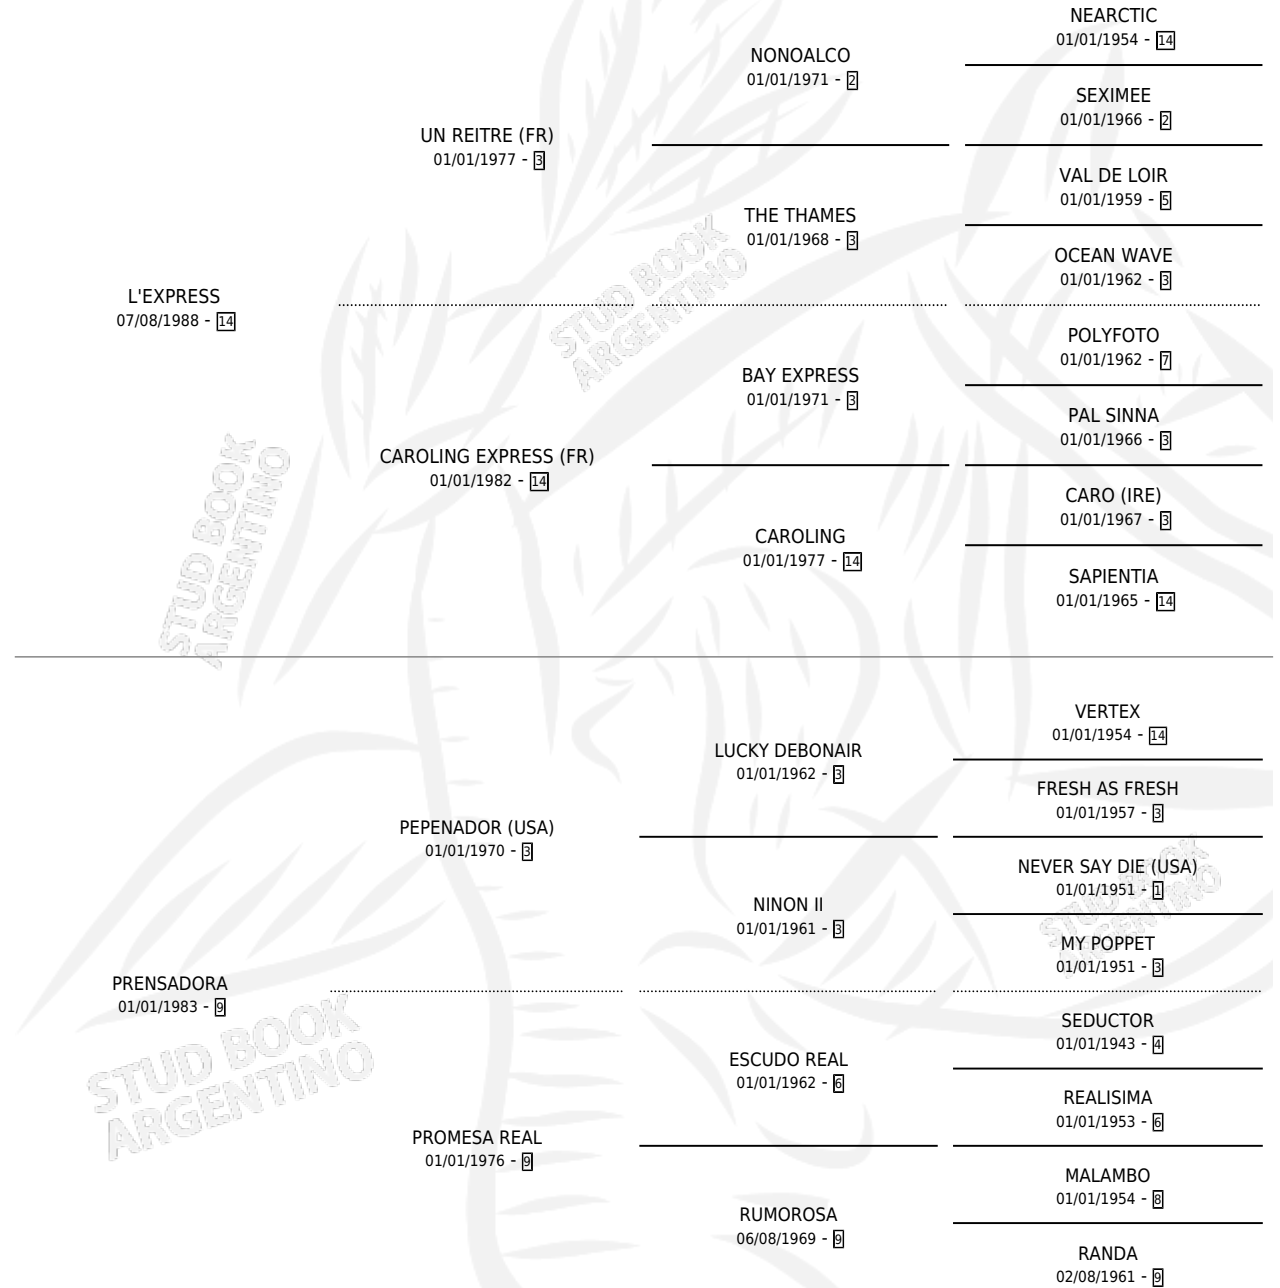

Lugar de nacimiento: La Borinqueña

Criador: La Borinqueña

~

HIJOS

	MACHOS	HEMBRAS
2 NACIERON	1	1

SIN ACTUACIONES

PEDIGREE

CAMPAÑA

Solo carreras oficiales de Argentina

POR EDAD

EDAD	CC	1°	2°	3°	4°	5°	NP	CLC	CLG	CLCG1	CLGG1	IMPORTE	GANANCIA / CC
4 AÑOS	1	0	0	0	0	0	1	0	0	0	0	\$0	\$0
5 AÑOS	5	0	0	0	0	0	5	0	0	0	0	\$0	\$0
TOTALES	6	0	0	0	0	0	6	0	0	0	0	\$0	\$0
%		0.0%	0.0%	0.0%	0.0%	0.0%	100%	0.0%	0.0%	0.0%	0.0%		