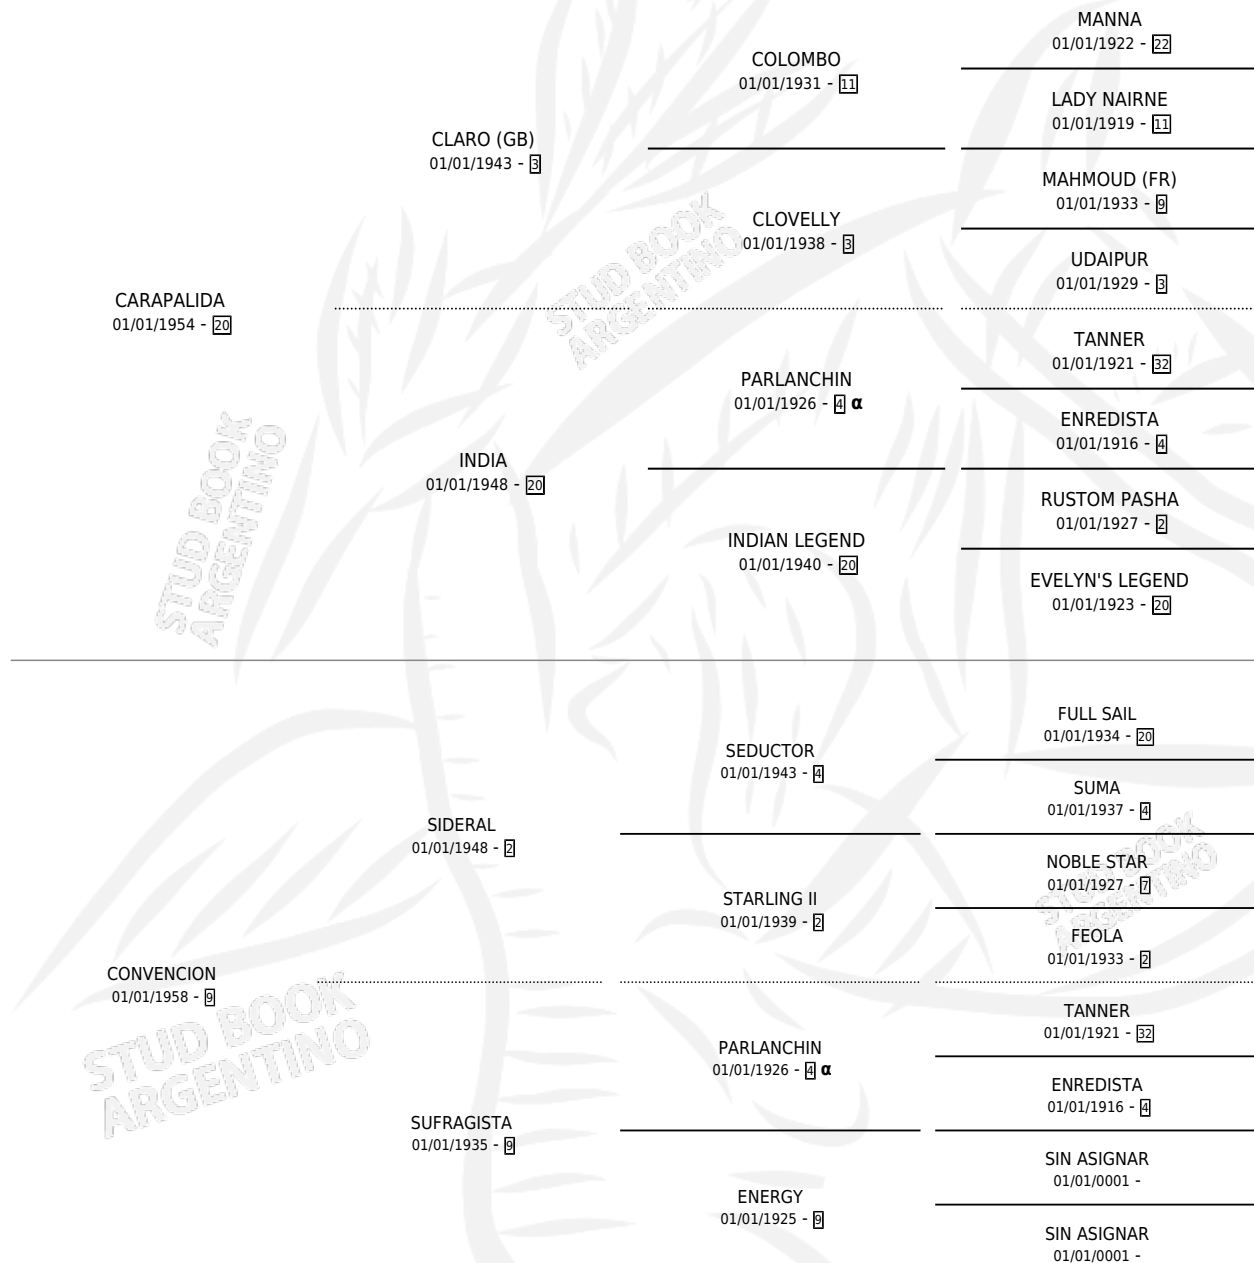

FEDERADA

por **CARAPALIDA** y **CONVENCION** por **SIDERAL**

Argentina · Hembra · Zaino Doradillo · SP · 01/01/1972
Familia 9-g · Volumen 28

ESTADO

TIPIFICACIÓN SANGUÍNEA	X
TIPIFICACIÓN POR ADN	X
PASAPORTE	X
IDENTIFICACIÓN POR MICROCHIP	X
REPRODUCTOR	X

Lugar de nacimiento: Campo particular

Criador: Sin dato

~

HIJOS

	MACHOS	HEMBRAS
1 NACIERON	0	1
SIN ACTUACIONES		

PEDIGREE

INBREEDING : α