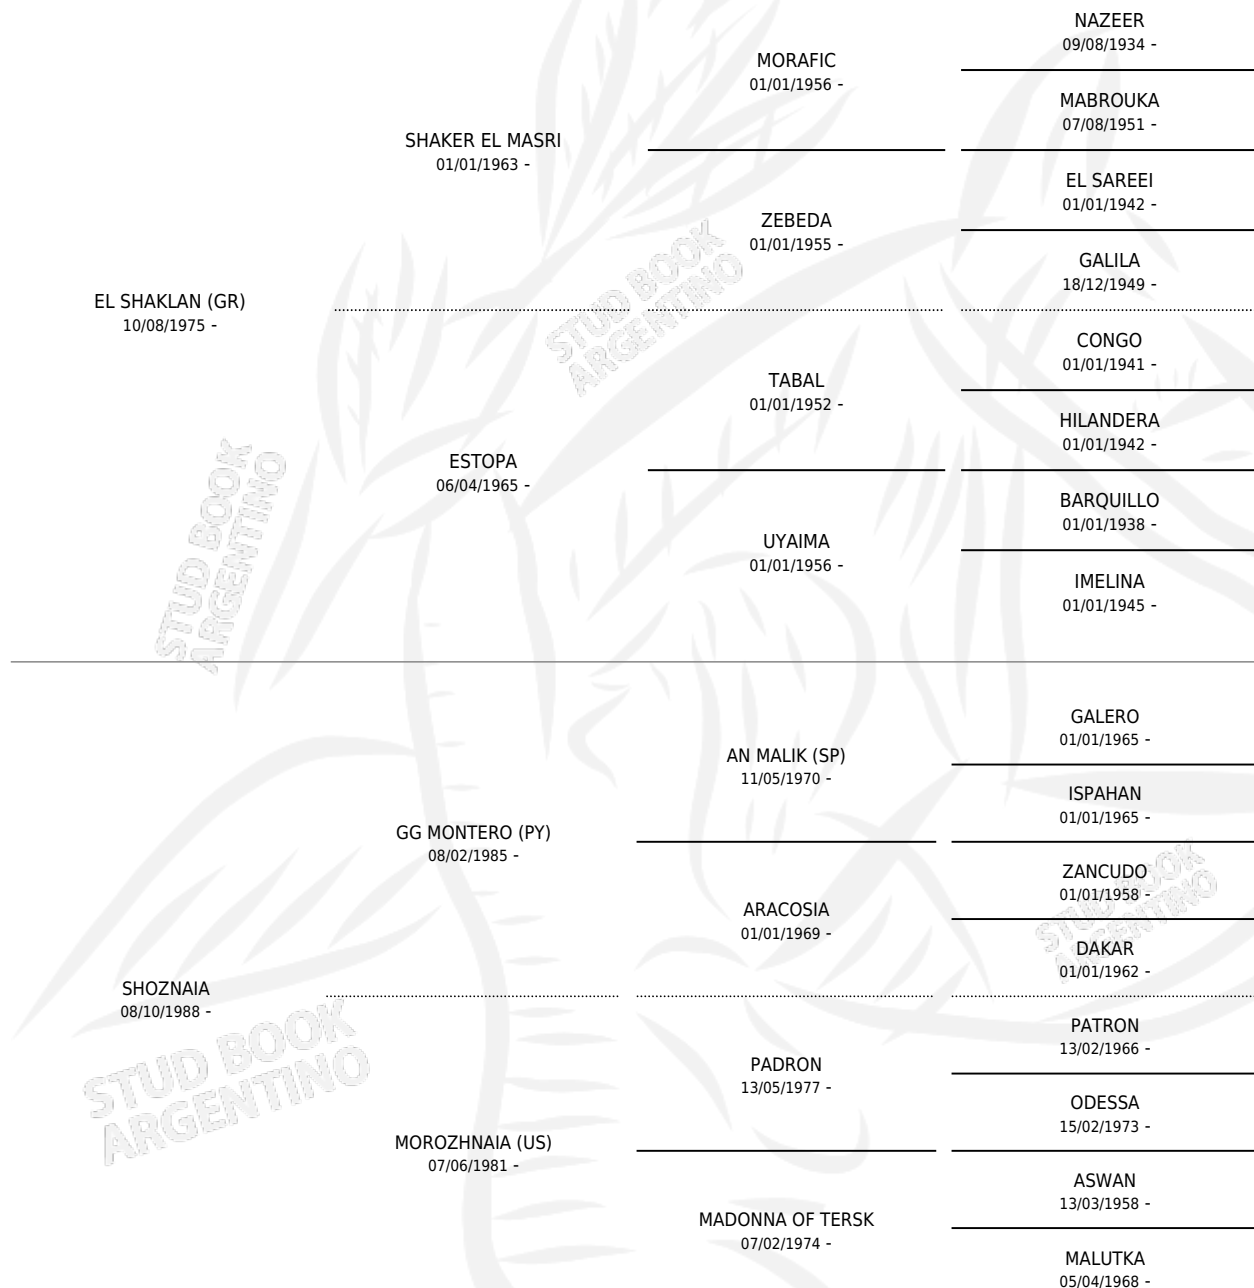

JJ SARAJEVO

por EL SHAKLAN (GR) y SHOZNAIA por GG MONTERO (PY)

Argentina · Macho · Tordillo · AP · 24/09/1995
Familia · Volumen 35

ESTADO

TIPIFICACIÓN SANGUÍNEA	✓
TIPIFICACIÓN POR ADN	X
PASAPORTE	X
IDENTIFICACIÓN POR MICROCHIP	X
REPRODUCTOR	✓

Lugar de nacimiento: Mayed
Criador: Sin dato

~

HIJOS

	MACHOS	HEMBRAS
2 NACIERON	1	1
SIN ACTUACIONES		

PEDIGREE

SERVICIOS PADRILLO

TEMPORADA	HARAS	SERVICIO	NAC.	EFFECTIVIDAD
2000	LA SOFIA	1	1	100 %
1999	LA SOFIA	1	1	100 %