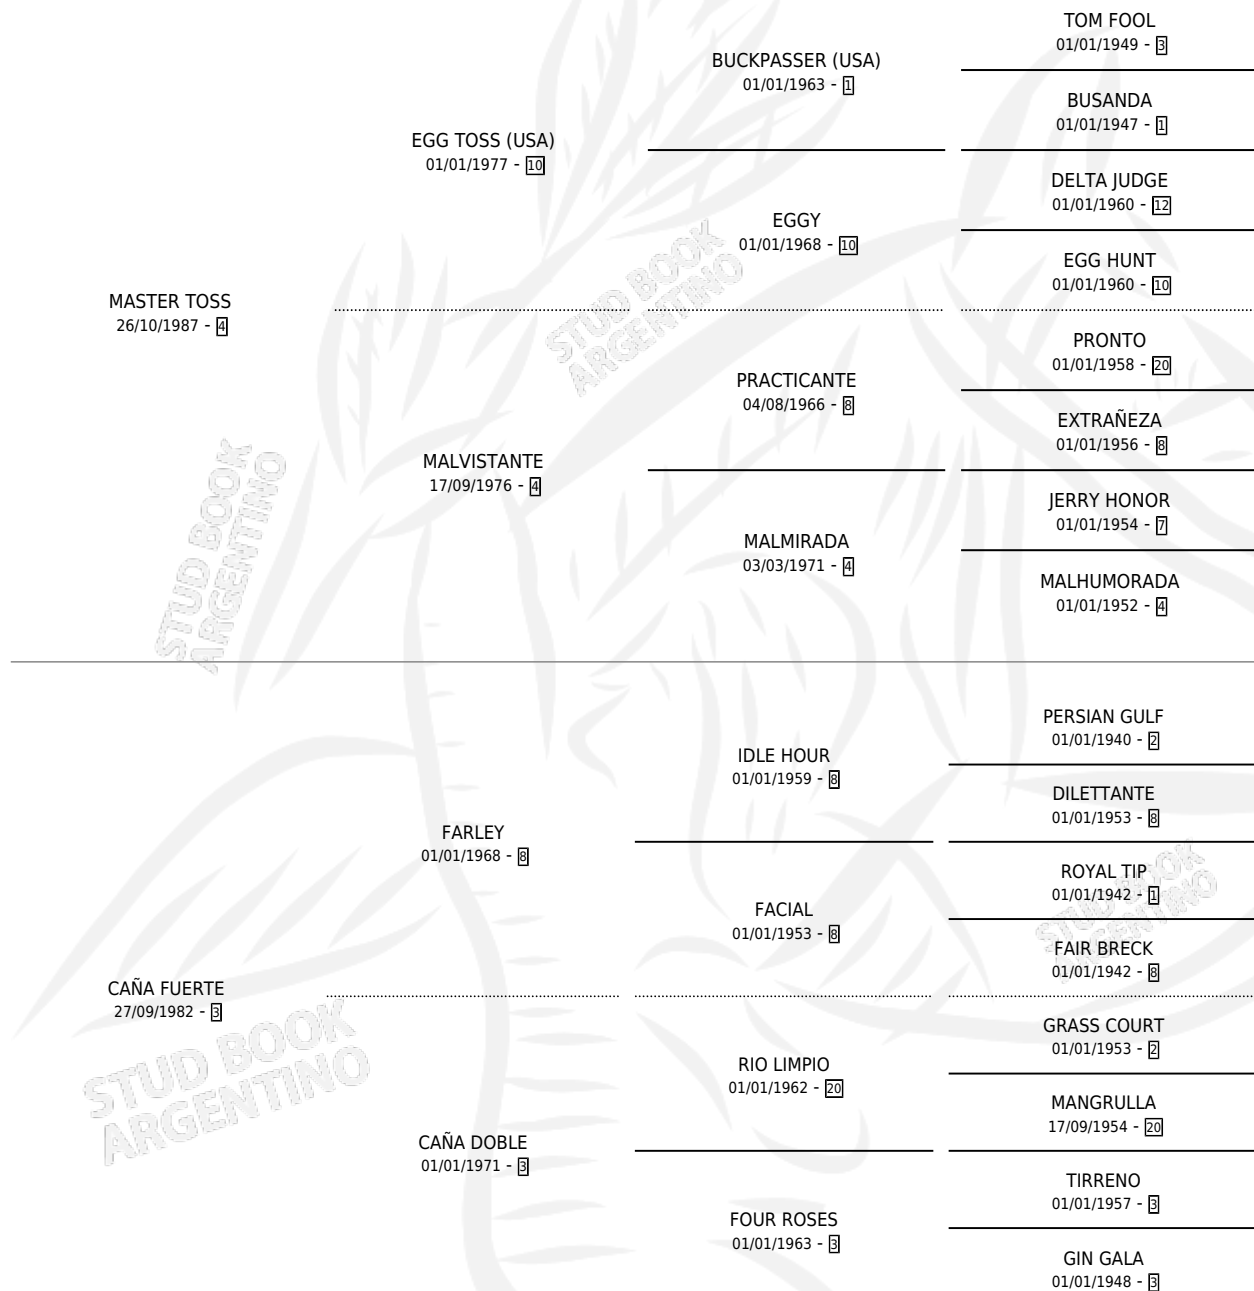

CAÑA DEL MONTE

por MASTER TOSS y CAÑA FUERTE por FARLEY

Argentina · Hembra · Zaino Doradillo · SP · 24/09/1995
Familia 3-e · Volumen 35

ESTADO

TIPIFICACIÓN SANGUÍNEA	X
TIPIFICACIÓN POR ADN	X
PASAPORTE	X
IDENTIFICACIÓN POR MICROCHIP	X
REPRODUCTOR	✓

Lugar de nacimiento: Claro Del Monte

Criador: Sin dato

PEDIGREE

S

mientos 0 / Efectividad 0.00%

PADRILLO	PRODUCTO	CRIADOR	1ER SERVICIO	ÚLTIMO SERVICIO
WOOD BE WILLING (USA)	∅		24/12/2013	24/12/2013
WOOD BE WILLING (USA)	∅		30/12/2011	30/12/2011