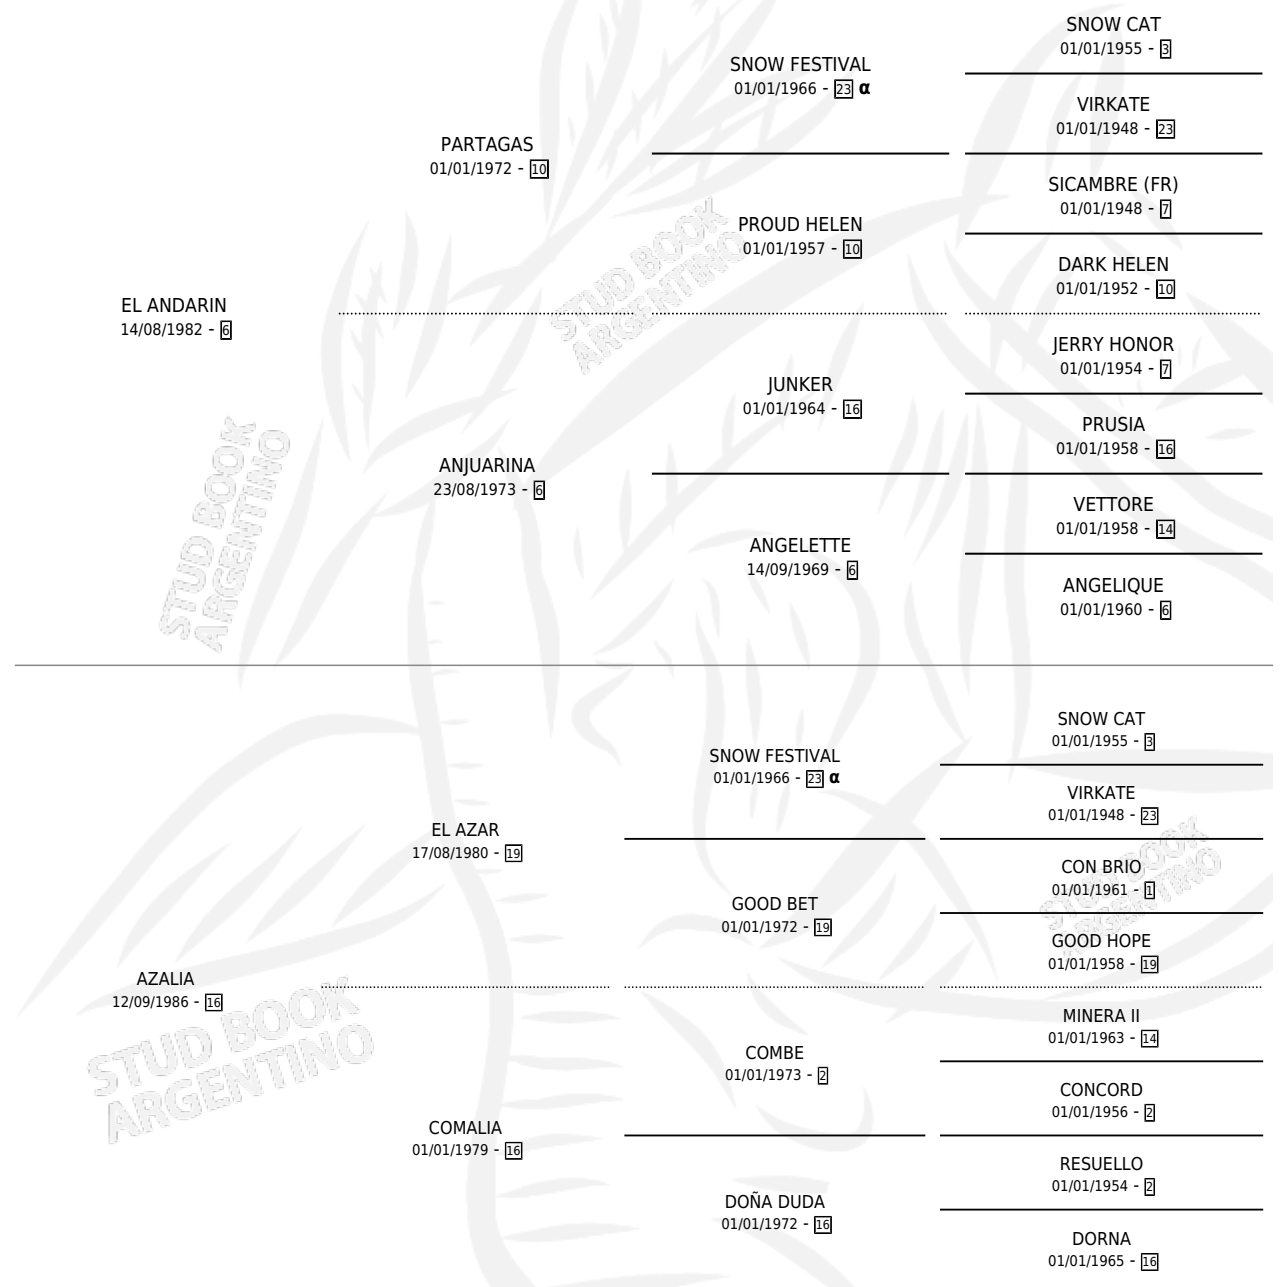

ALA DEL MONTE

por EL ANDARIN y AZALIA por EL AZAR

Argentina · Hembra · Alazan · SP · 25/09/1995
Familia 16 · Volumen 35

ESTADO

TIPIFICACIÓN SANGUÍNEA	X
TIPIFICACIÓN POR ADN	X
PASAPORTE	X
IDENTIFICACIÓN POR MICROCHIP	X
REPRODUCTOR	X

Lugar de nacimiento: Claro Del Monte

Criador: Sin dato

PEDIGREE

INBREEDING : α

ALA DEL MONTE

Datos oficiales del Stud Book Argentino

Documento generado el 12/06/2026

studbook.org.ar