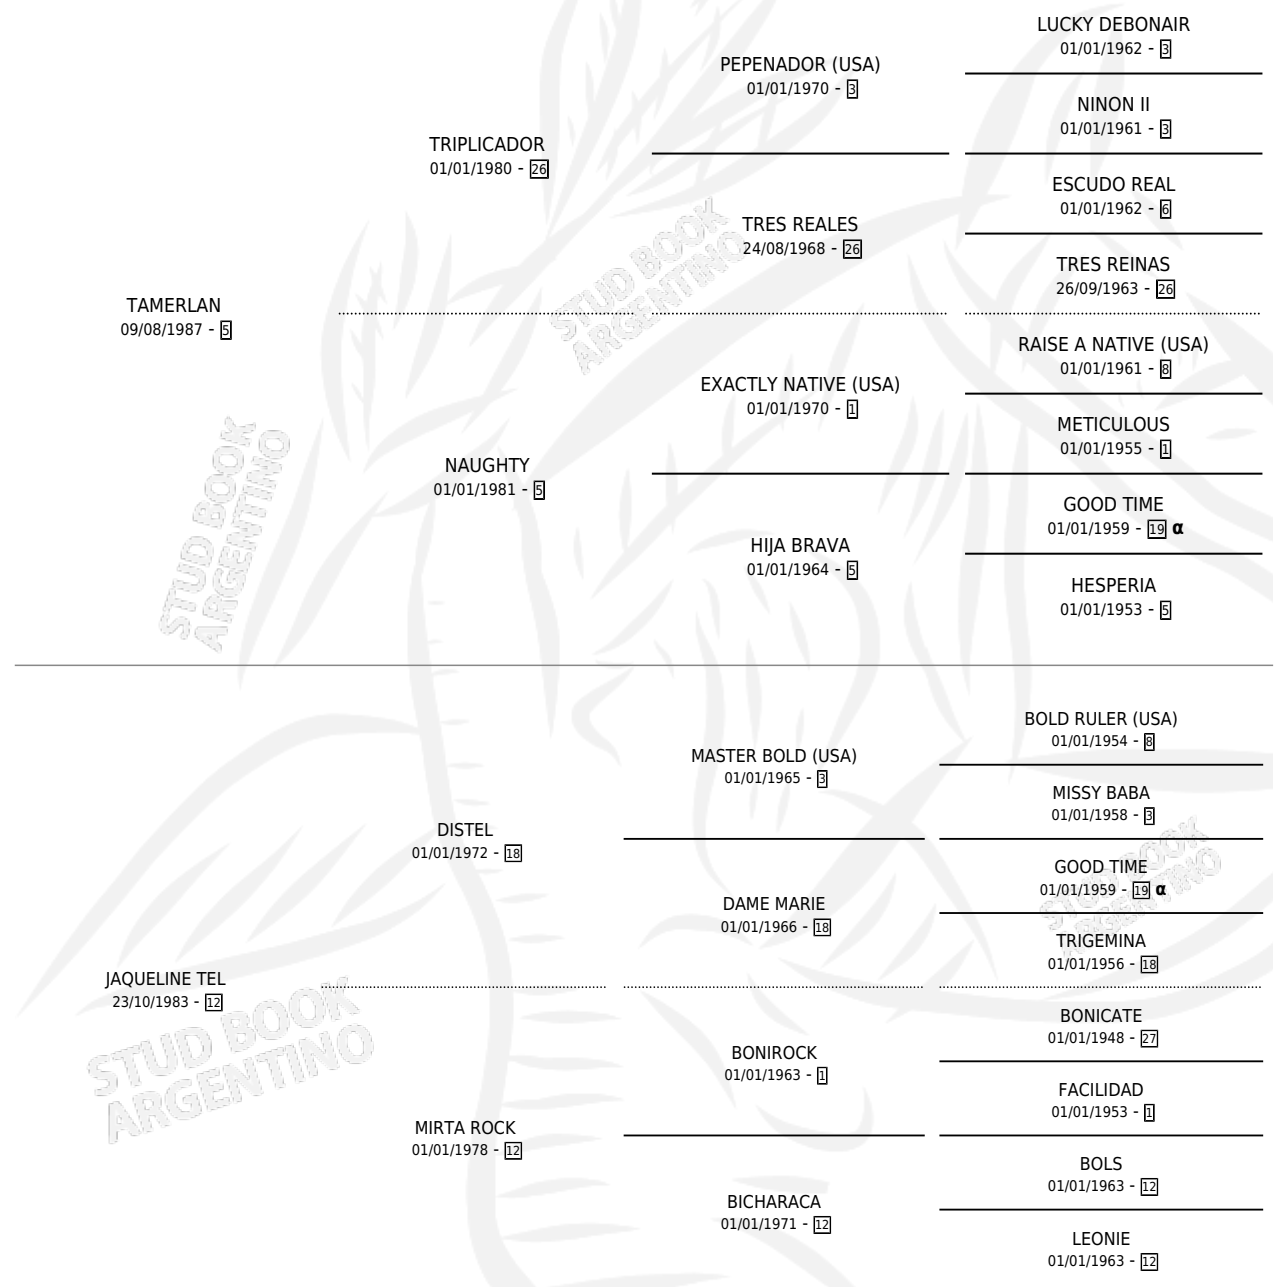

BROWNIE TEL

PEDIGREE

por TAMERLAN y JAQUELINE TEL por DISTEL

Argentina · Hembra · Zaino Doradillo · SP · 02/10/1995
Familia 12-d · Volumen 35

ESTADO

TIPIFICACIÓN SANGUÍNEA	X
TIPIFICACIÓN POR ADN	X
PASAPORTE	X
IDENTIFICACIÓN POR MICROCHIP	X
REPRODUCTOR	X

Lugar de nacimiento: Don David

Criador: Sin dato

INBREEDING : α

BROWNIE TEL

Datos oficiales del Stud Book Argentino

Documento generado el 09/05/2026

studbook.org.ar