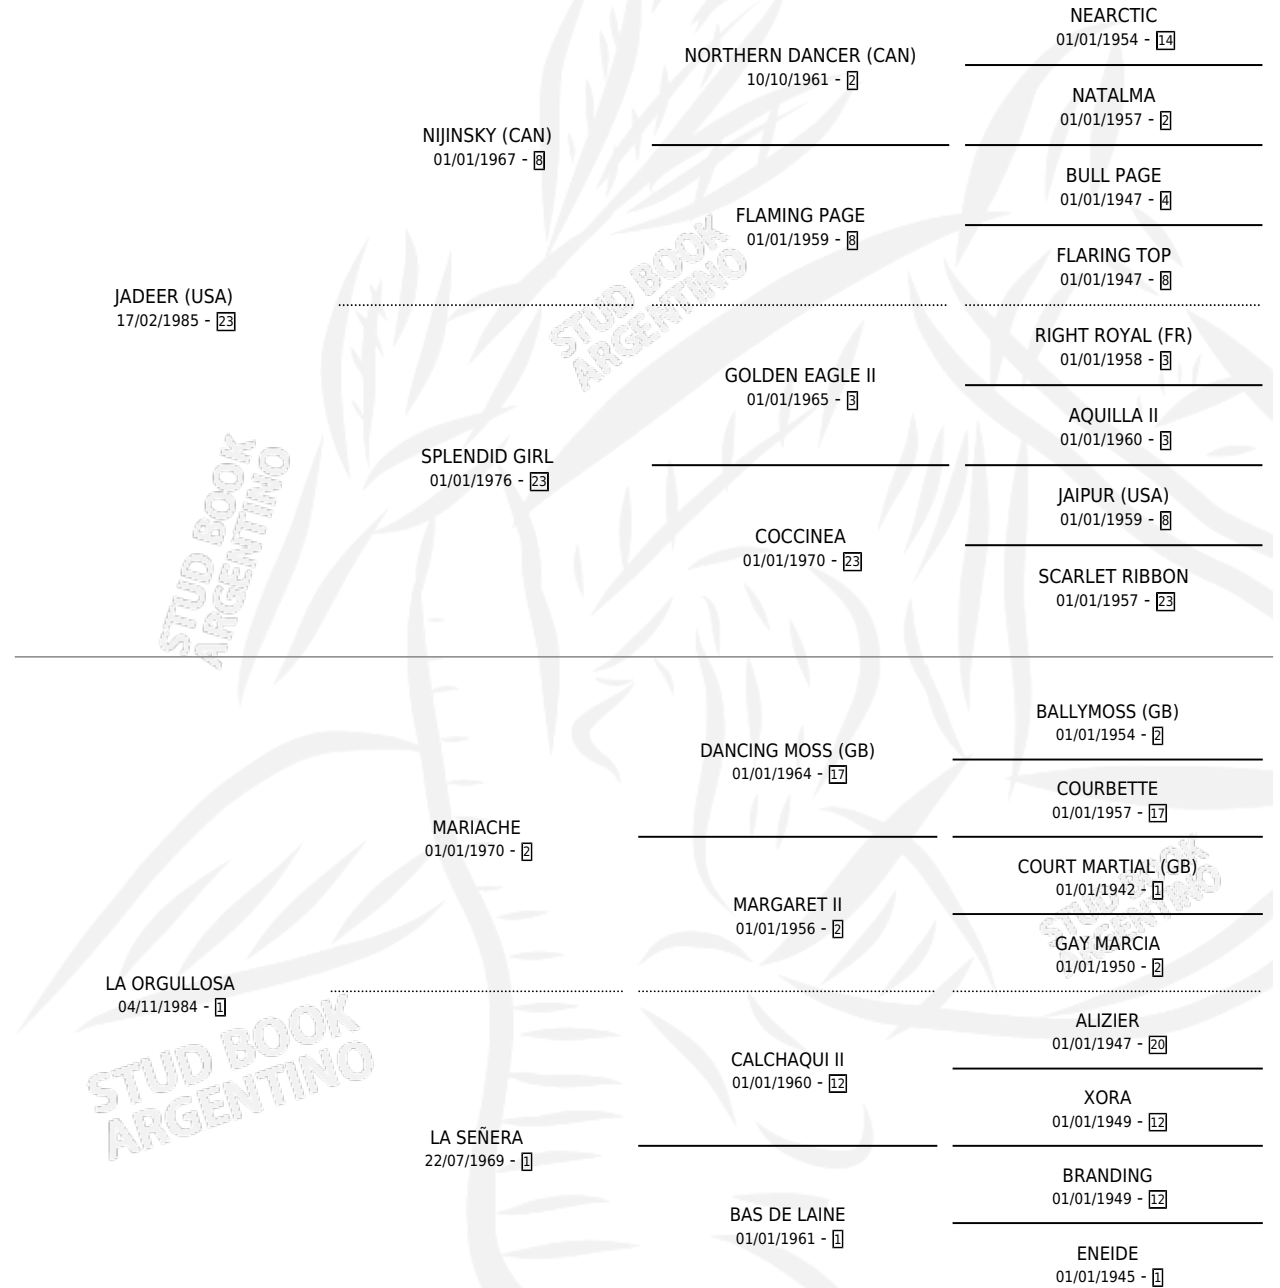

ORGULLO ARABE

por JADEER (USA) y LA ORGULLOSA por MARIACHE

Argentina · Macho · Alazan · SP · 19/09/1995
Familia 1-I · Volumen 35

ESTADO

TIPIFICACIÓN SANGUÍNEA	X
TIPIFICACIÓN POR ADN	X
PASAPORTE	X
IDENTIFICACIÓN POR MICROCHIP	X
REPRODUCTOR	X

Lugar de nacimiento: Cumeneyen
Criador: Di Nucci Sebastian Manuel

PEDIGREE

CAMPAÑA

Solo carreras oficiales de Argentina

POR EDAD

EDAD	CC	1°	2°	3°	4°	5°	NP	CLC	CLG	CLCG1	CLGG1	IMPORTE	GANANCIA / CC
3 AÑOS	2	1	0	0	0	0	1	0	0	0	0	\$6,000	\$3,000
4 AÑOS	2	0	0	0	0	0	2	1	0	0	0	\$0	\$0
5 AÑOS	3	0	0	0	0	1	2	0	0	0	0	\$0	\$0
6 AÑOS	2	0	0	0	0	0	2	0	0	0	0	\$0	\$0
7 AÑOS	2	0	0	0	0	1	1	0	0	0	0	\$0	\$0
TOTALES	11	1	0	0	0	2	8	1	0	0	0	\$6,000	\$545
%		9.1%	0.0%	0.0%	0.0%	18.2%	72.7%	9.1%	0.0%	0.0%	0.0%		