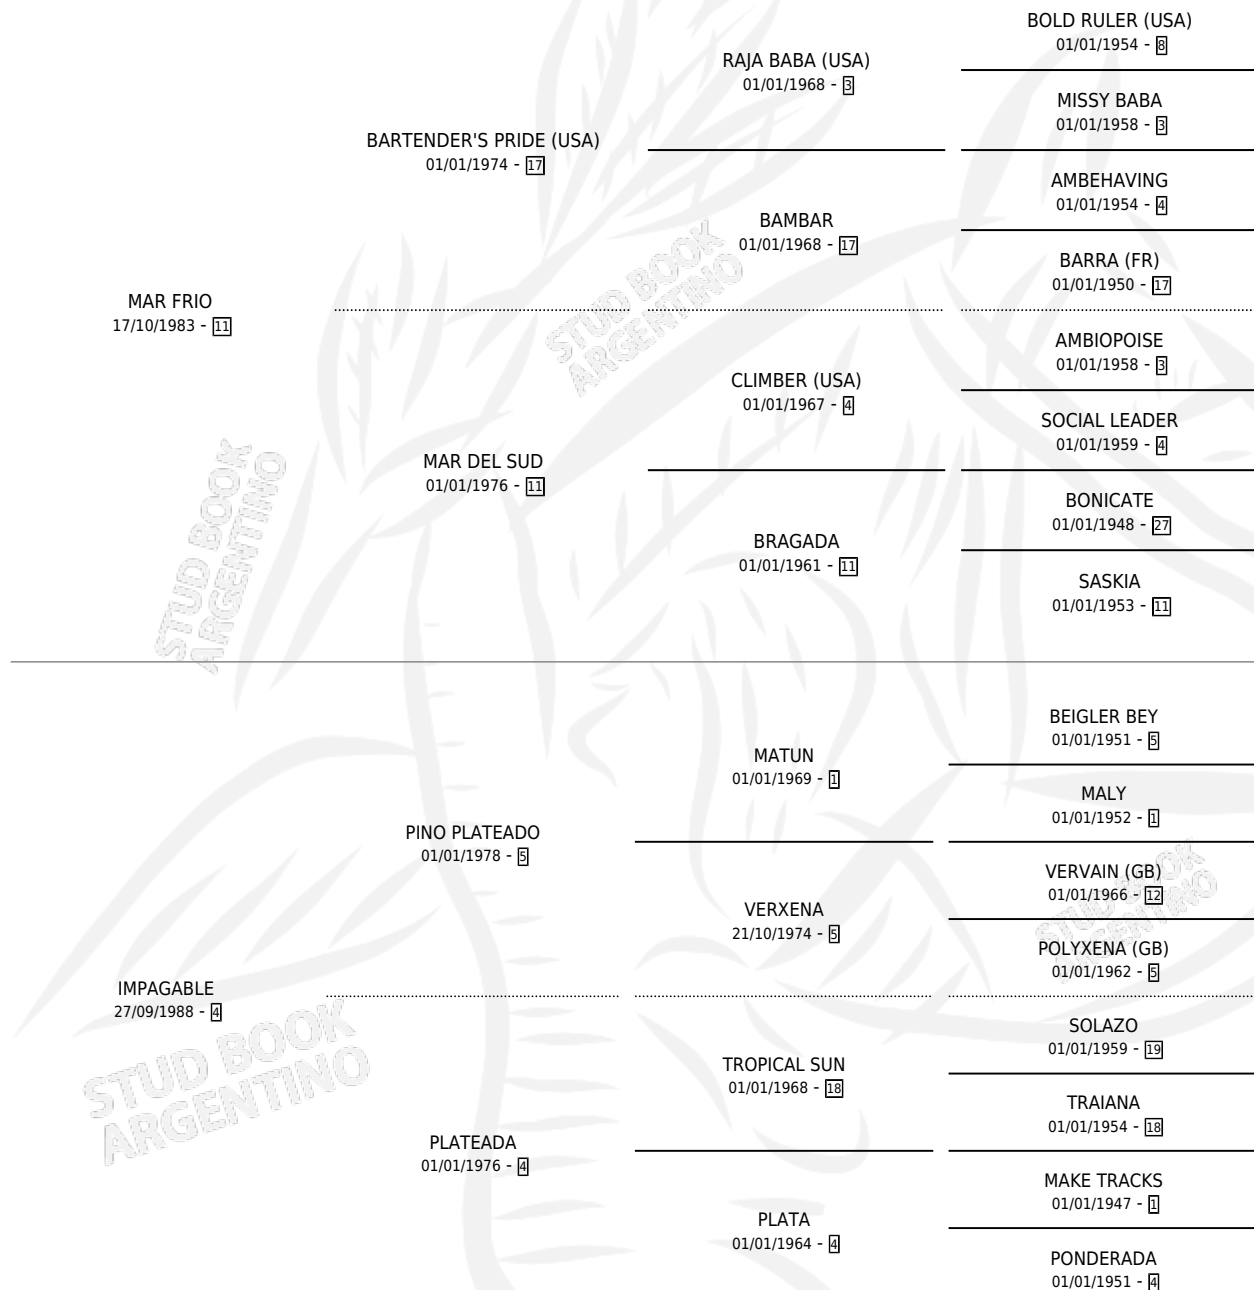

EXPLICABLE

por **MAR FRIO** y **IMPAGABLE** por **PINO PLATEADO**

Argentina · Hembra · Zaino · SP · 06/09/1995
Familia 4-b · Volumen 35

ESTADO

TIPIFICACIÓN SANGUÍNEA	✓
TIPIFICACIÓN POR ADN	✓
PASAPORTE	X
IDENTIFICACIÓN POR MICROCHIP	X
REPRODUCTOR	✓

Lugar de nacimiento: Arroyo Chico

Criador: Sin dato

~

HIJOS

	MACHOS	HEMBRAS
3 NACIERON	1	2
3 CORRIERON	1	2
2 GANARON	1	1
0 GANADORES CL	0 GANADORES GR	0 GANADORES G1

PEDIGREE

CAMPAÑA

Solo carreras oficiales de Argentina