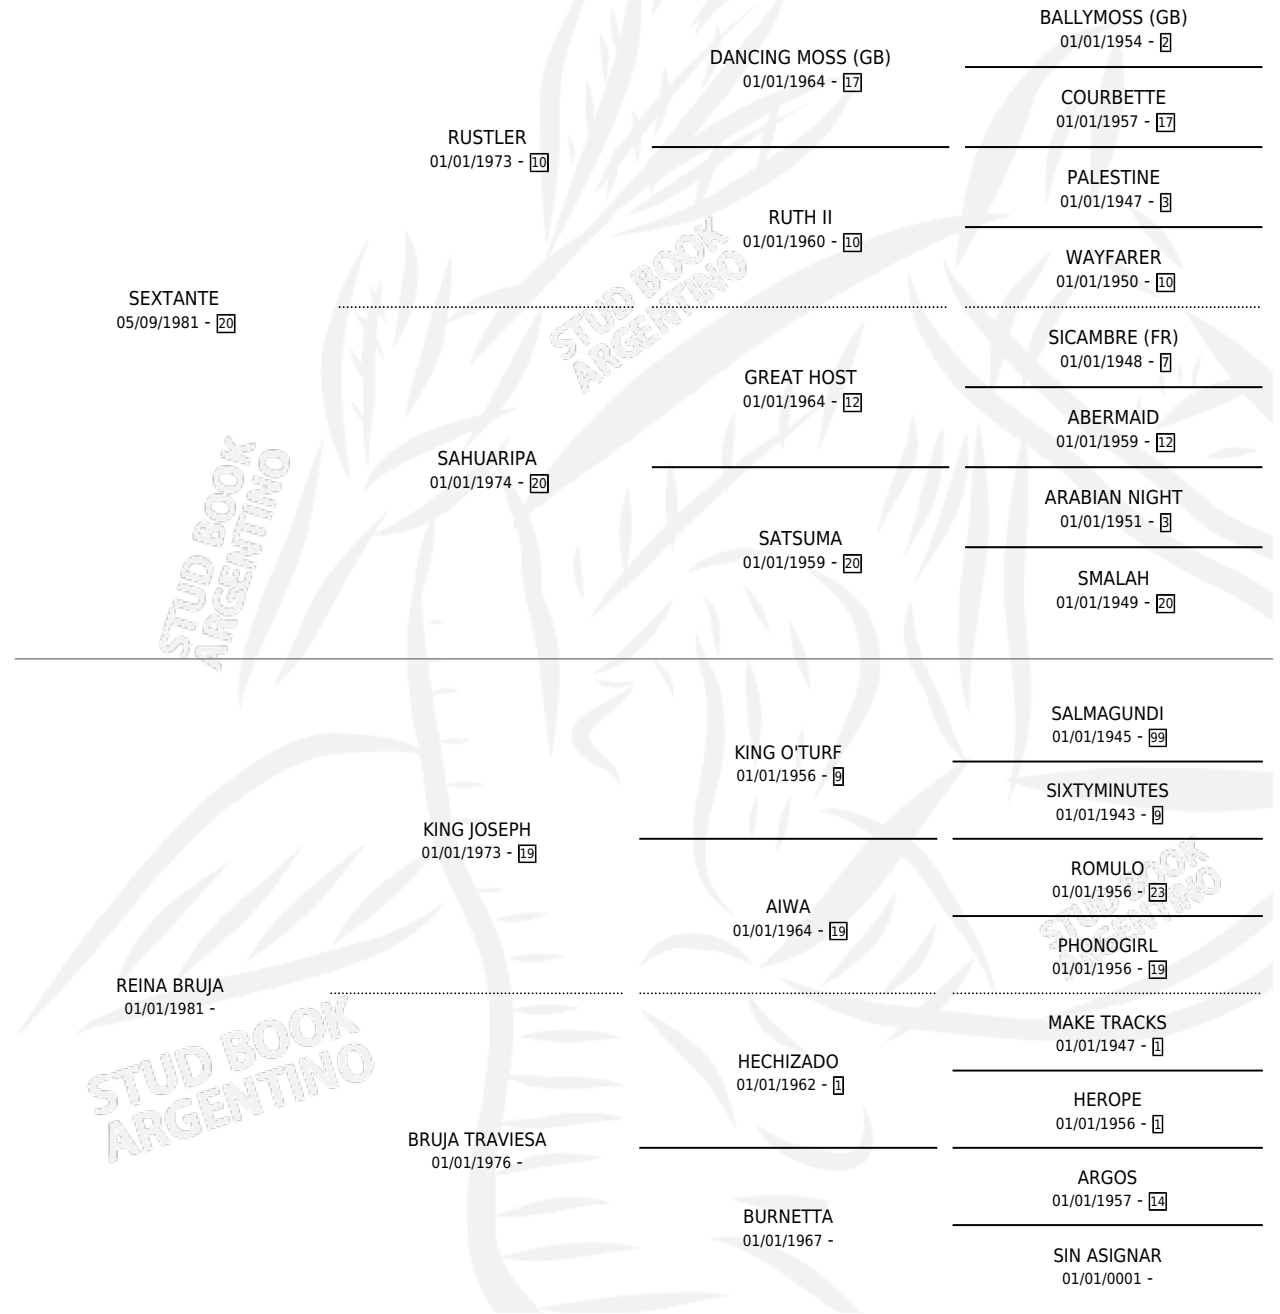

PERFAVORE

por **SEXTANTE** y **REINA BRUJA** por **KING JOSEPH**

Argentina · Hembra · Alazan · SP · 01/08/1995
Familia · Volumen 35

ESTADO

TIPIFICACIÓN SANGUÍNEA	X
TIPIFICACIÓN POR ADN	X
PASAPORTE	X
IDENTIFICACIÓN POR MICROCHIP	X
REPRODUCTOR	X

Lugar de nacimiento: Monte Grande

Criador: Monte Grande

PEDIGREE

PERFAVORE

Datos oficiales del Stud Book Argentino

Documento generado el 09/06/2026

studbook.org.ar