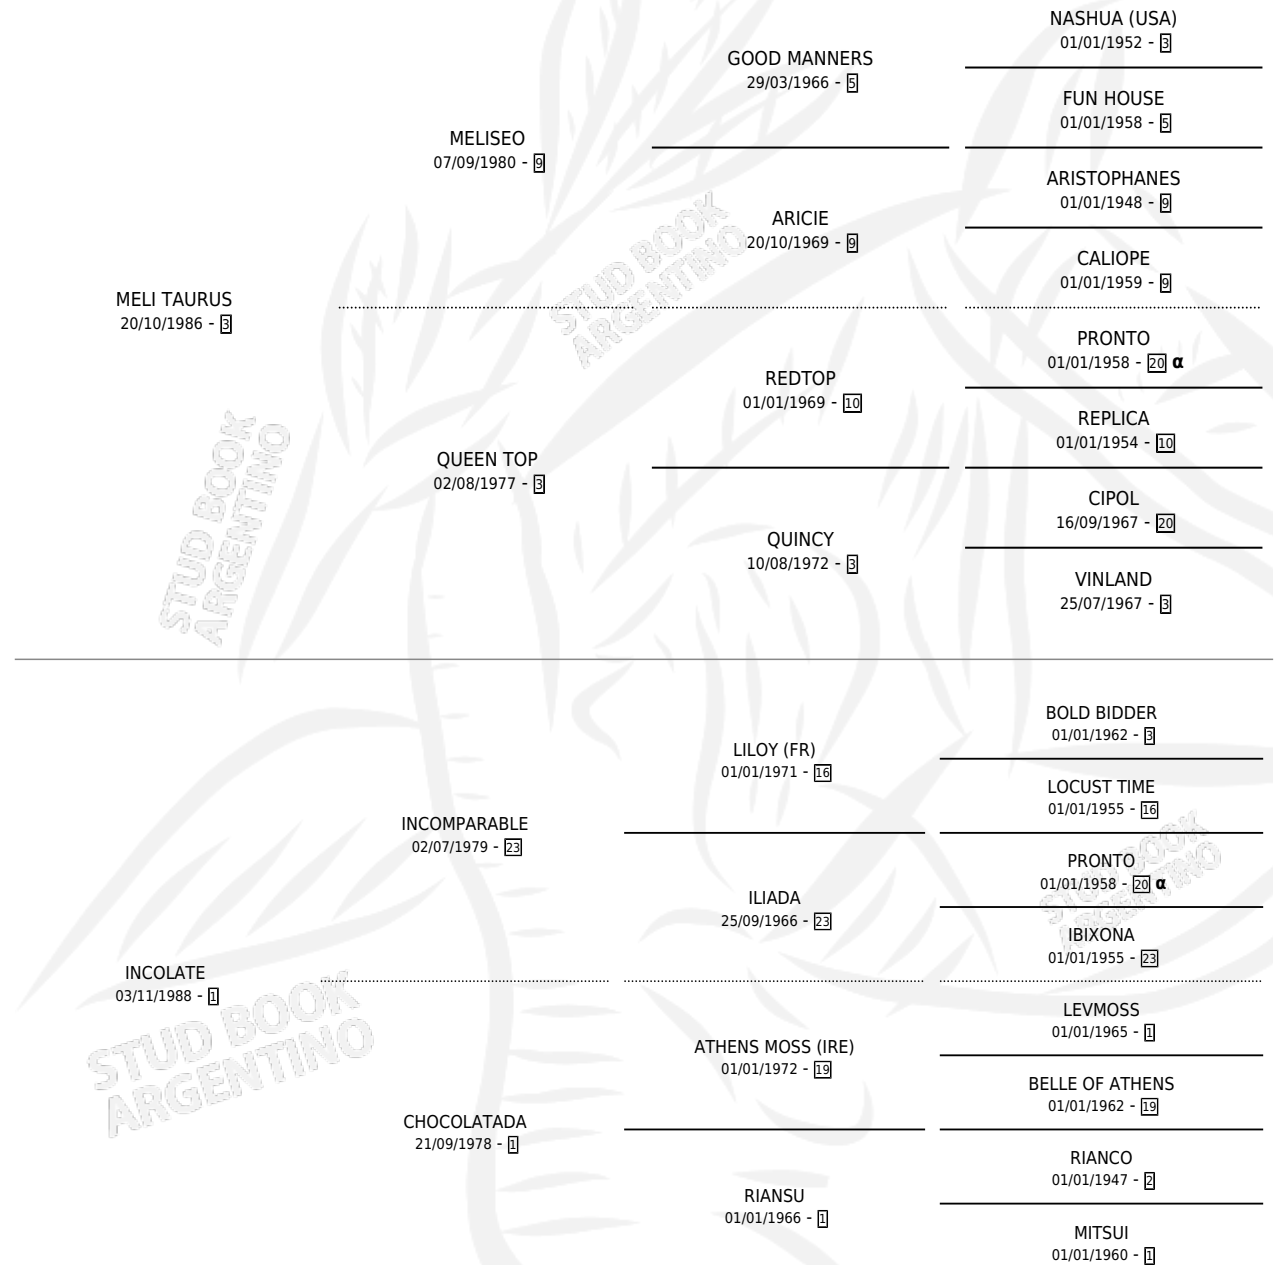

MELI LATEX

por MELI TAURUS y INCOLATE por INCOMPARABLE

Argentina · Macho · Alazan · SP · 05/10/1995
Familia 1-j · Volumen 35

ESTADO

TIPIFICACIÓN SANGUÍNEA	X
TIPIFICACIÓN POR ADN	X
PASAPORTE	X
IDENTIFICACIÓN POR MICROCHIP	X
REPRODUCTOR	X

Lugar de nacimiento: Rosa Negra
Criador: Sin dato

PEDIGREE

INBREEDING : α

CAMPAÑA

Solo carreras oficiales de Argentina

POR EDAD

EDAD	CC	1°	2°	3°	4°	5°	NP	CLC	CLG	CLCG1	CLGG1	IMPORTE	GANANCIA / CC
3 AÑOS	4	1	1	1	0	1	0	0	0	0	0	\$7,933	\$1,983
4 AÑOS	8	0	3	1	0	1	3	0	0	0	0	\$3,337	\$417
5 AÑOS	2	0	1	1	0	0	0	0	0	0	0	\$1,550	\$775
TOTALES	14	1	5	3	0	2	3	0	0	0	0	\$12,820	\$916
%		7.1%	35.7%	21.4%	0.0%	14.3%	21.4%	0.0%	0.0%	0.0%	0.0%		

Ganador en Palermo - \$12,820, a los 3 años.

POR DISTANCIA

HIPODROMO	CC	1°	2°	3°	4°	5°	NP	CLC	CLG	CLCG1	CLGG1	IMPORTE
PALERMO	12	1	5	3	0	2	1	0	0	0	0	\$12,820
1000 MTS	5	0	3	2	0	0	0	0	0	0	0	\$3,947
1200 MTS	5	1	2	1	0	0	1	0	0	0	0	\$8,873
1100 MTS	2	0	0	0	0	2	0	0	0	0	0	\$0
ROSARIO	1	0	0	0	0	0	1	0	0	0	0	\$0
1300 MTS	1	0	0	0	0	0	1	0	0	0	0	\$0
SAN ISIDRO	1	0	0	0	0	0	1	0	0	0	0	\$0
1200 MTS	1	0	0	0	0	0	1	0	0	0	0	\$0