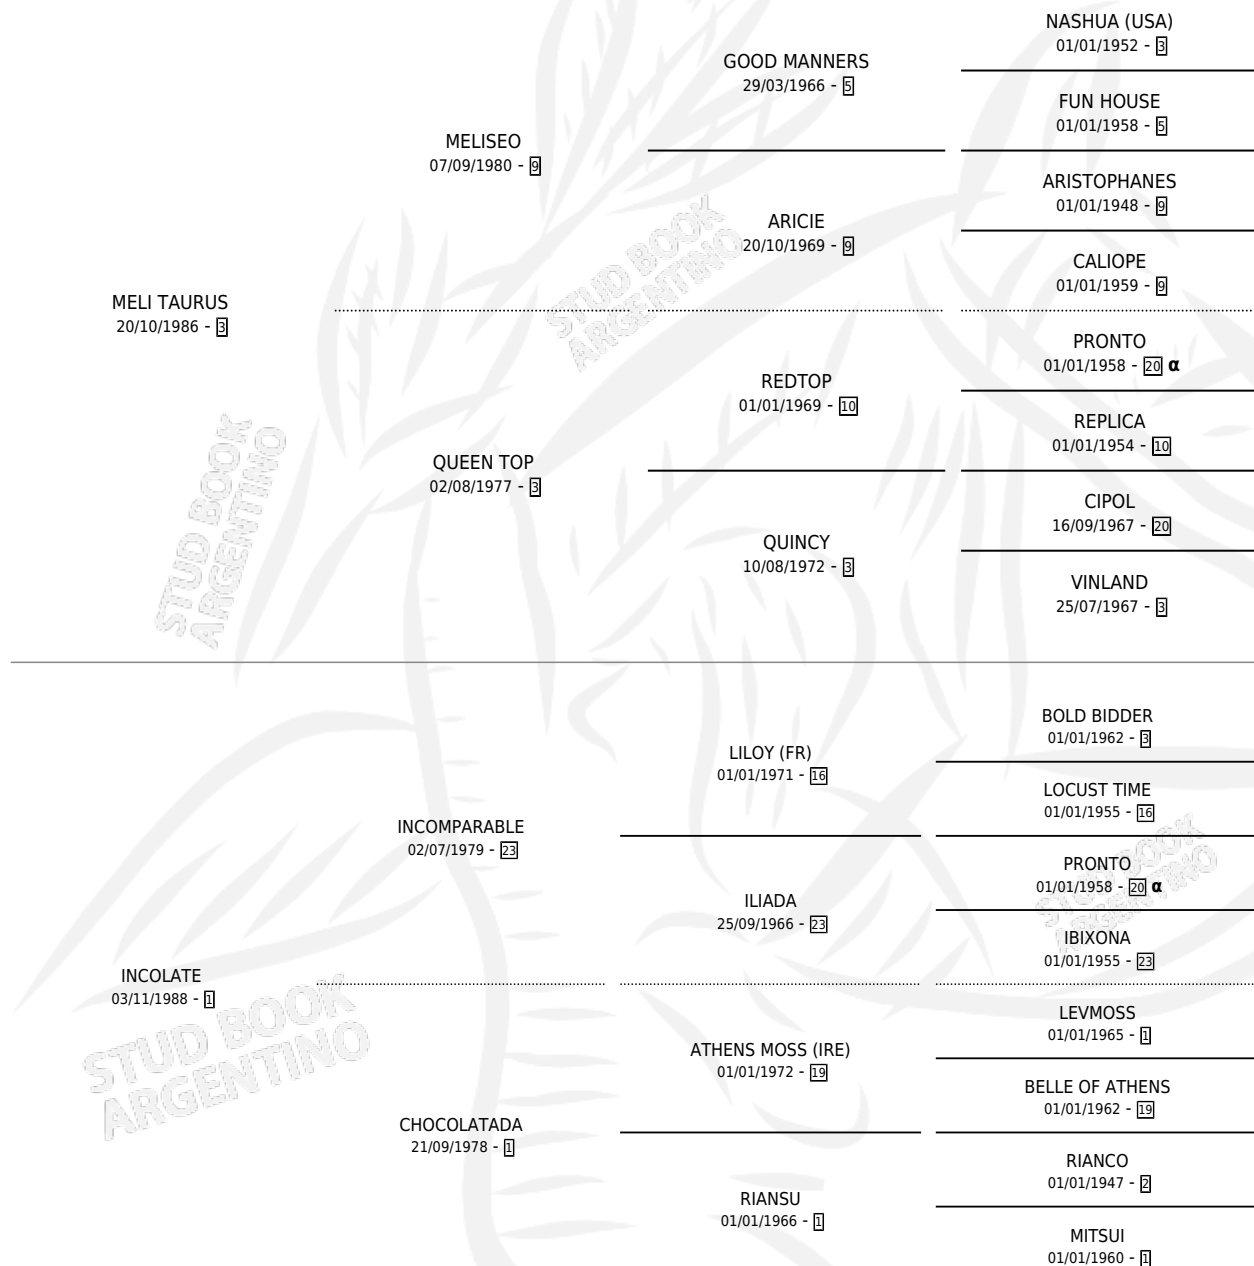

MELI LATEX

por MELI TAURUS y INCOLATE por INCOMPARABLE

Argentina · Macho · Alazan · SP · 05/10/1995
Familia 1-j · Volumen 35

ESTADO

TIPIFICACIÓN SANGUÍNEA	X
TIPIFICACIÓN POR ADN	X
PASAPORTE	X
IDENTIFICACIÓN POR MICROCHIP	X
REPRODUCTOR	X

Lugar de nacimiento: Rosa Negra
Criador: Sin dato

PEDIGREE

INBREEDING : α