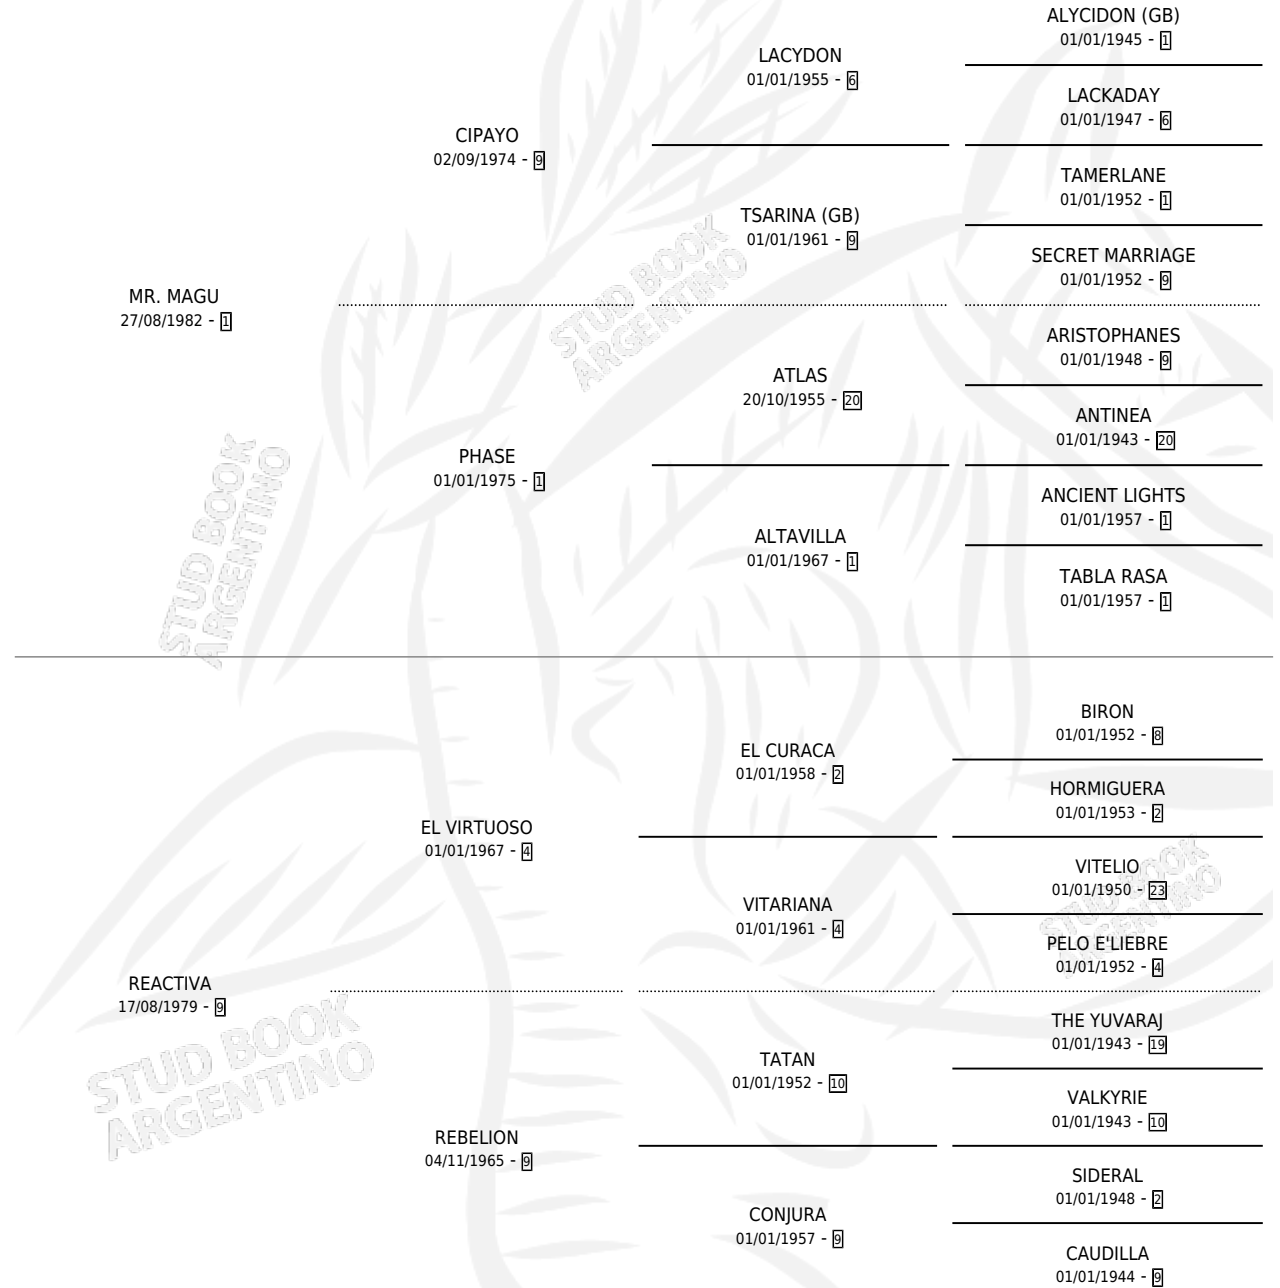

MR. REACTIVO

por MR. MAGU y REACTIVA por EL VIRTUOSO

Argentina · Macho · Zaino · SP · 20/09/1995
Familia 9-g · Volumen 35

ESTADO

TIPIFICACIÓN SANGUÍNEA	X
TIPIFICACIÓN POR ADN	X
PASAPORTE	X
IDENTIFICACIÓN POR MICROCHIP	X
REPRODUCTOR	X

Lugar de nacimiento: El Pachapan

Criador: Tocalli Ruben Alberto

PEDIGREE

CAMPAÑA

Solo carreras oficiales de Argentina

POR EDAD

EDAD	CC	1°	2°	3°	4°	5°	NP	CLC	CLG	CLCG1	CLGG1	IMPORTE	GANANCIA / CC
3 AÑOS	1	0	0	0	0	0	1	0	0	0	0	\$0	\$0
TOTALES	1	0	0	0	0	0	1	0	0	0	0	\$0	\$0
%		0.0%	0.0%	0.0%	0.0%	0.0%	100%	0.0%	0.0%	0.0%	0.0%		