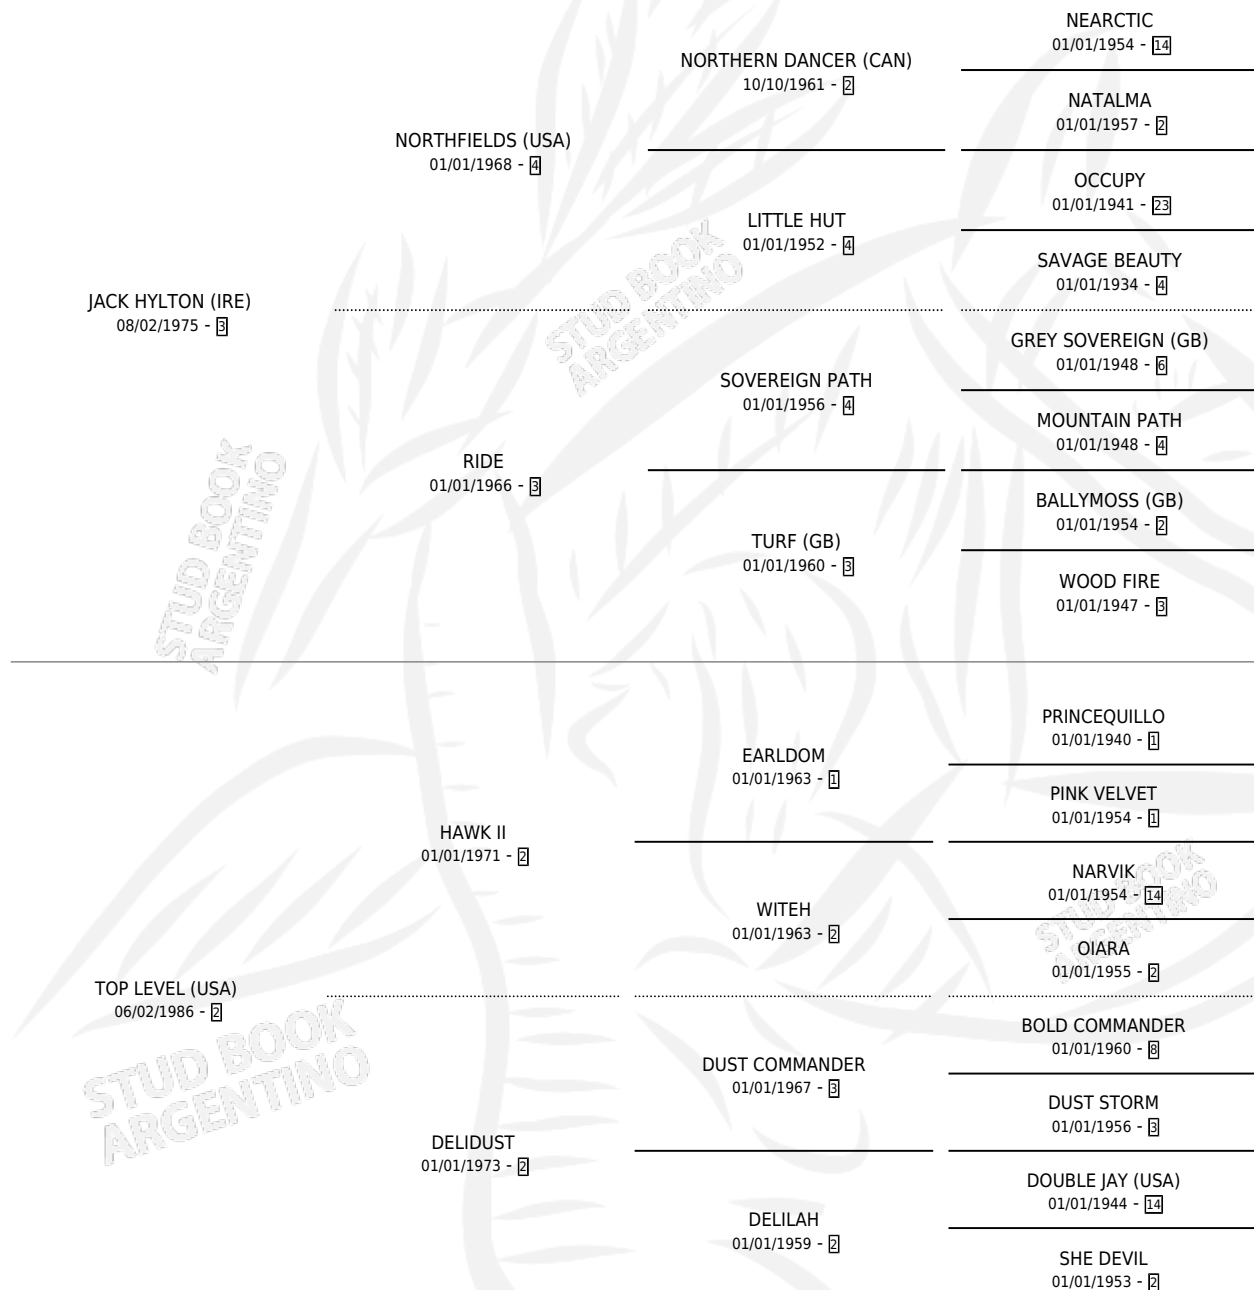

FLOW IT

por JACK HYLTON (IRE) y TOP LEVEL (USA) por HAWK II

Argentina · Macho · Zaino · SP · 06/10/1995
Familia 2-j · Volumen 35

ESTADO

TIPIFICACIÓN SANGUÍNEA	X
TIPIFICACIÓN POR ADN	X
PASAPORTE	X
IDENTIFICACIÓN POR MICROCHIP	X
REPRODUCTOR	X

Lugar de nacimiento: San Andres
Criador: Sin dato

PEDIGREE

CAMPAÑA

Solo carreras oficiales de Argentina

POR EDAD

EDAD	CC	1°	2°	3°	4°	5°	NP	CLC	CLG	CLCG1	CLGG1	IMPORTE	GANANCIA / CC
3 AÑOS	8	0	0	3	1	1	3	0	0	0	0	\$2,704	\$338
4 AÑOS	11	1	2	2	2	1	3	0	0	0	0	\$9,192	\$836
TOTALES	19	1	2	5	3	2	6	0	0	0	0	\$11,896	\$626
%		5.3%	10.5%	26.3%	15.8%	10.5%	31.6%	0.0%	0.0%	0.0%	0.0%		