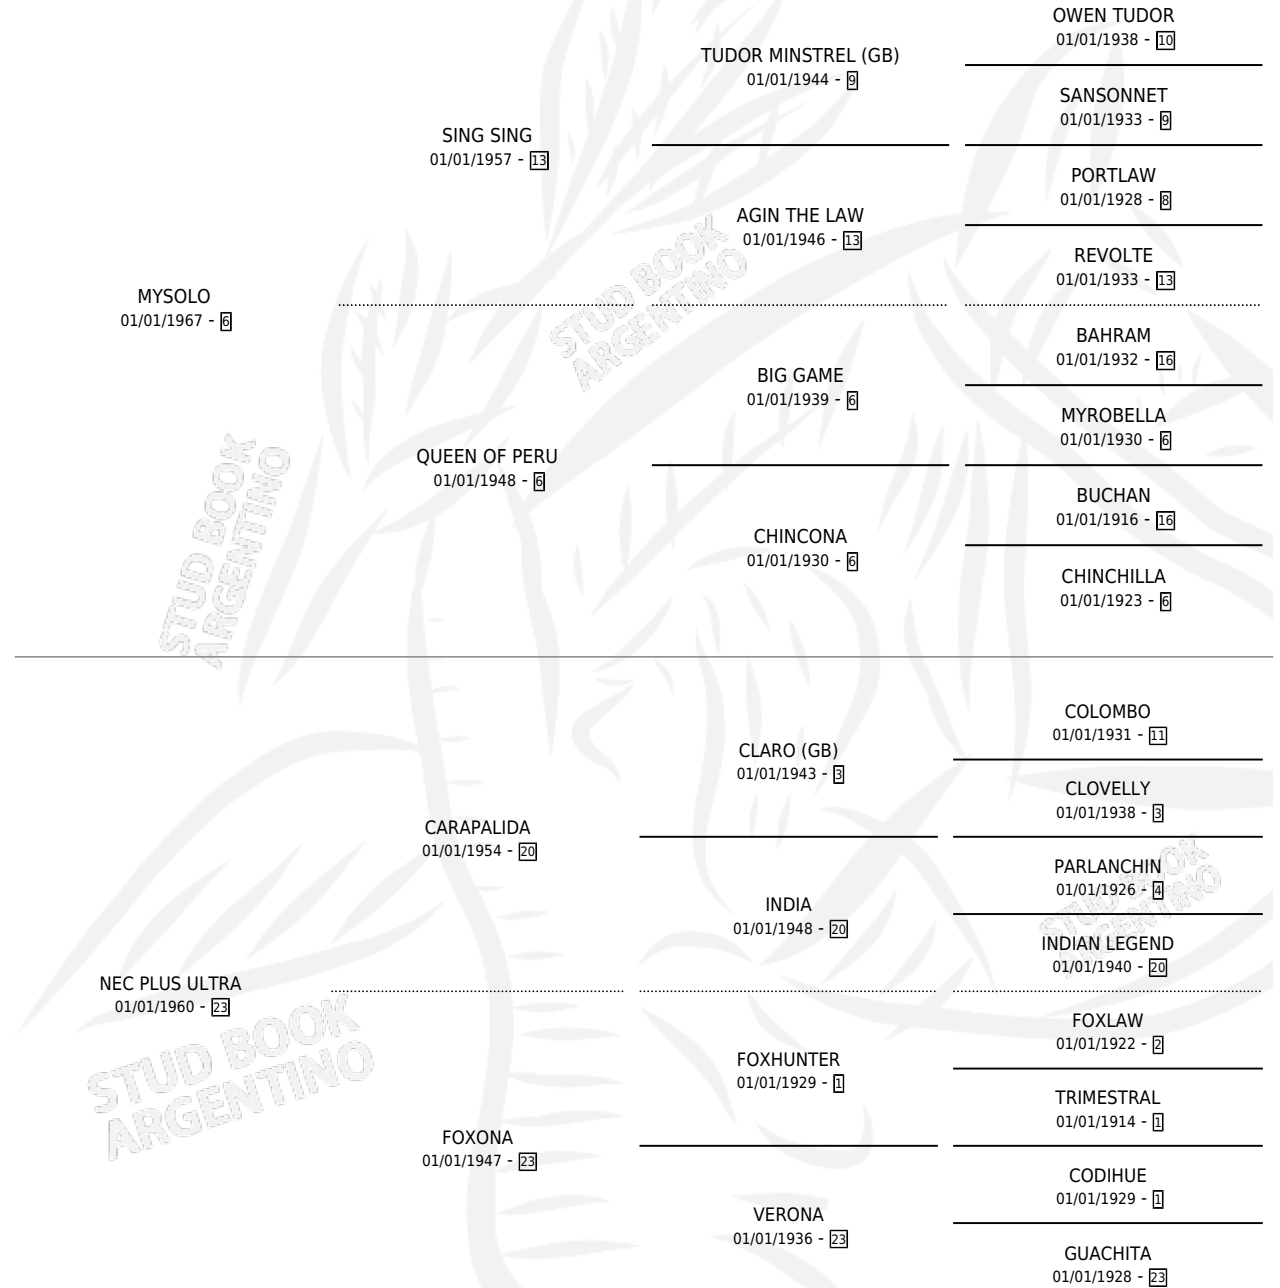

DE VISU

por **MYSOLO** y **NEC PLUS ULTRA** por **CARAPALIDA**

Argentina · Hembra · Zaino · SP · 01/01/1972
Familia 23-a · Volumen 28

ESTADO

TIPIFICACIÓN SANGUÍNEA	X
TIPIFICACIÓN POR ADN	X
PASAPORTE	X
IDENTIFICACIÓN POR MICROCHIP	X
REPRODUCTOR	✓

Lugar de nacimiento: Campo particular

Criador: Sin dato

~

HIJOS

	MACHOS	HEMBRAS
4 NACIERON	2	2
2 CORRIERON	1	1
2 GANARON	1	1
0 GANADORES CL	0 GANADORES GR	0 GANADORES G1

PEDIGREE

S

mientos 2 / Efectividad 50.00%