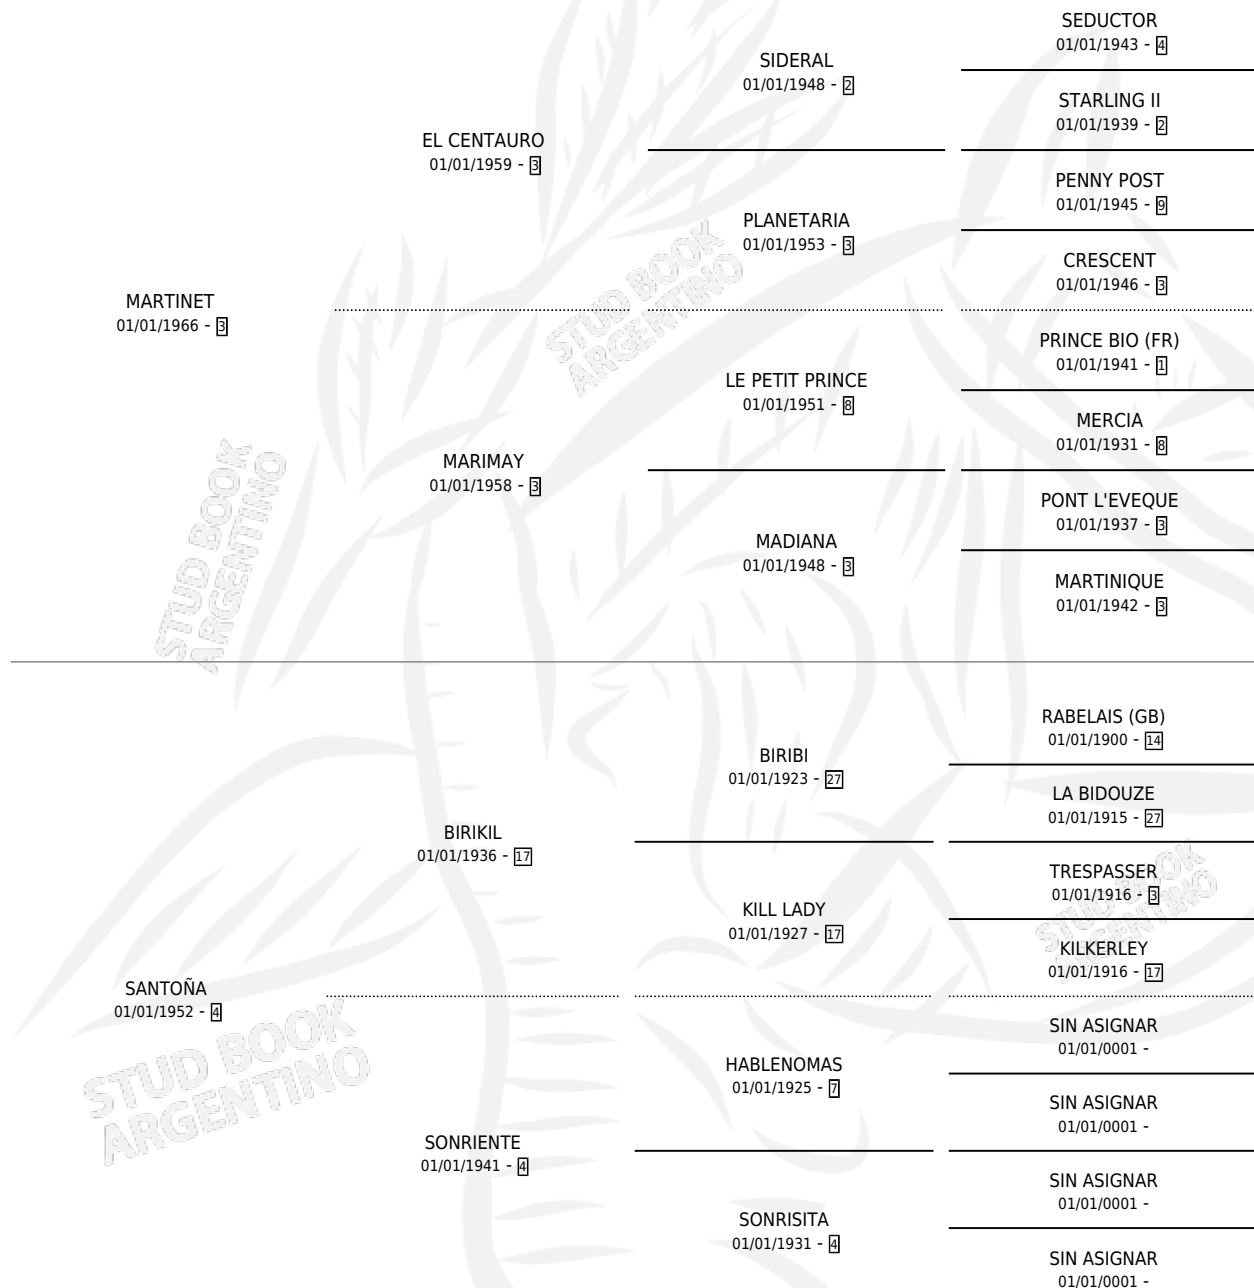

DAVILA

por MARTINET y SANTOÑA por BIRIKIL

Argentina · Hembra · Zaino Negro · SP · 01/01/1972
Familia 4-b · Volumen 28

ESTADO

TIPIFICACIÓN SANGUÍNEA	X
TIPIFICACIÓN POR ADN	X
PASAPORTE	X
IDENTIFICACIÓN POR MICROCHIP	X
REPRODUCTOR	✓

Lugar de nacimiento: Campo particular

Criador: Sin dato

~

HIJOS

	MACHOS	HEMBRAS
2 NACIERON	1	1
SIN ACTUACIONES		

PEDIGREE

S

mientos 1 / Efectividad 33.33%

PADRILLO	PRODUCTO	CRIADOR	1ER SERVICIO	ÚLTIMO SERVICIO
FLAVADEO	∅		14/12/1986	16/12/1986
FLAVADEO	FLAVARIANO (M Z, 29/11/1986)	SIN DATO	24/12/1985	24/12/1985

DAVILA

Datos oficiales del Stud Book Argentino