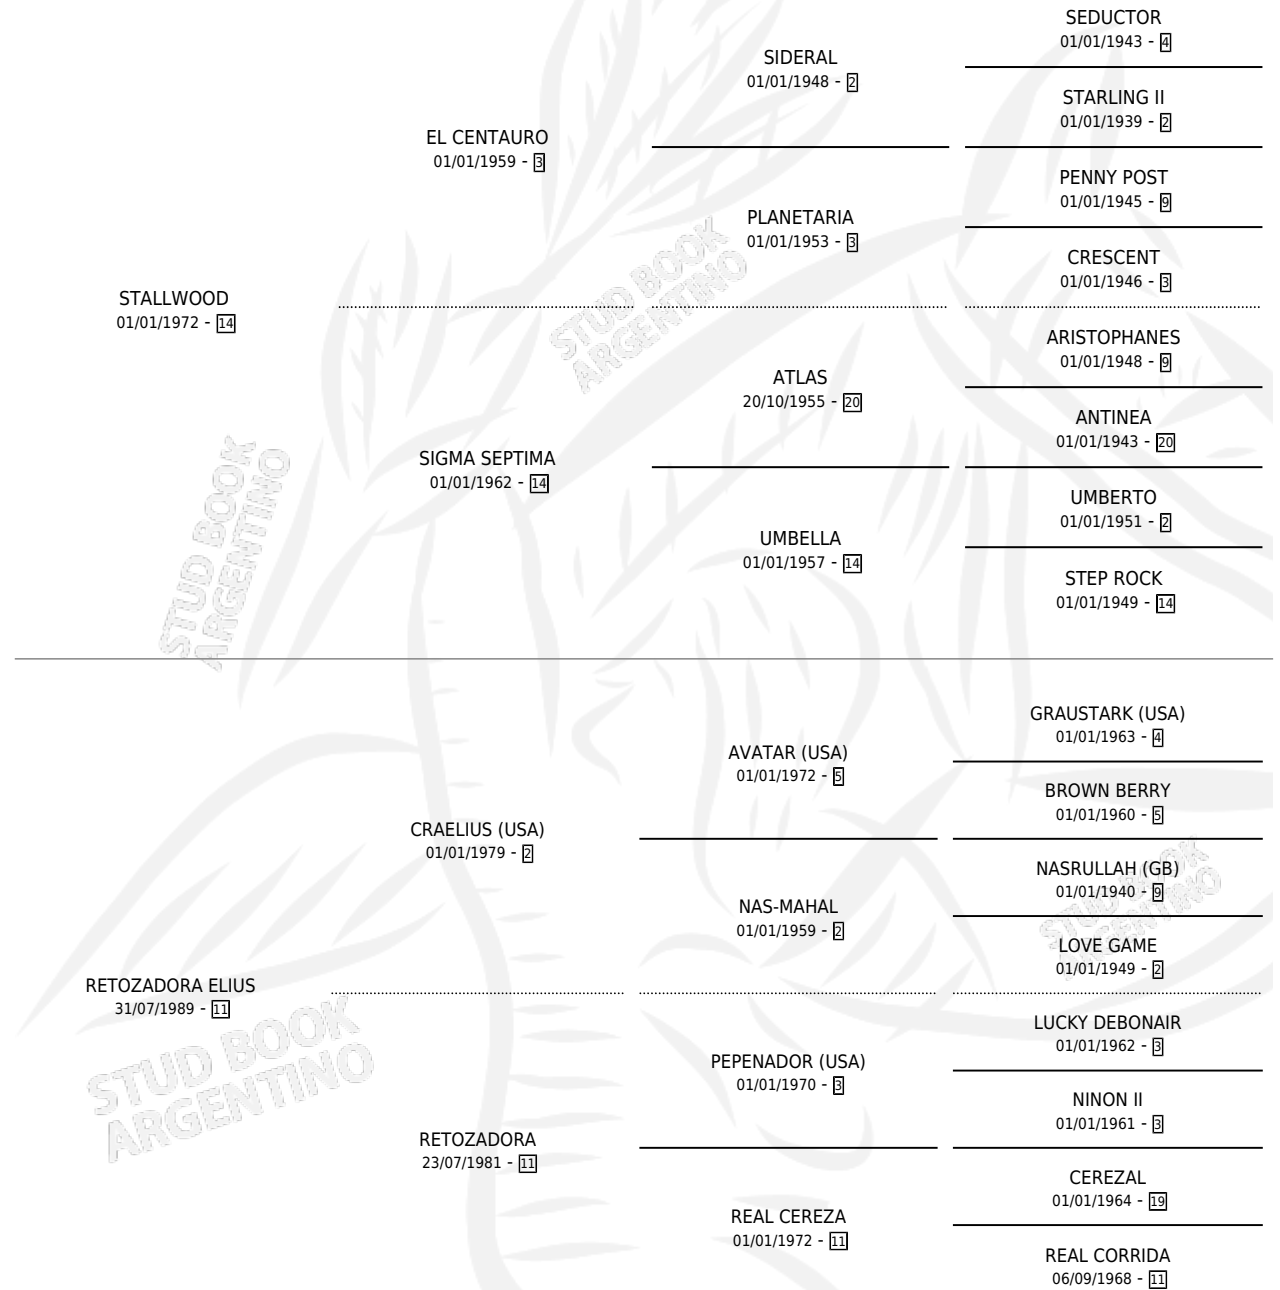

STALL CREADORA

por **STALLWOOD** y **RETOZADORA ELIUS** por **CRAELIUS (USA)**

Argentina · Hembra · Zaino · SP · 12/09/1995
Familia 11-e · Volumen 35

ESTADO

TIPIFICACIÓN SANGUÍNEA	X
TIPIFICACIÓN POR ADN	X
PASAPORTE	X
IDENTIFICACIÓN POR MICROCHIP	X
REPRODUCTOR	X

Lugar de nacimiento: Los Tres Hermanos
Criador: Hernandez Hugo Ademar

PEDIGREE

STALL CREADORA

Datos oficiales del Stud Book Argentino

Documento generado el 09/06/2026

studbook.org.ar