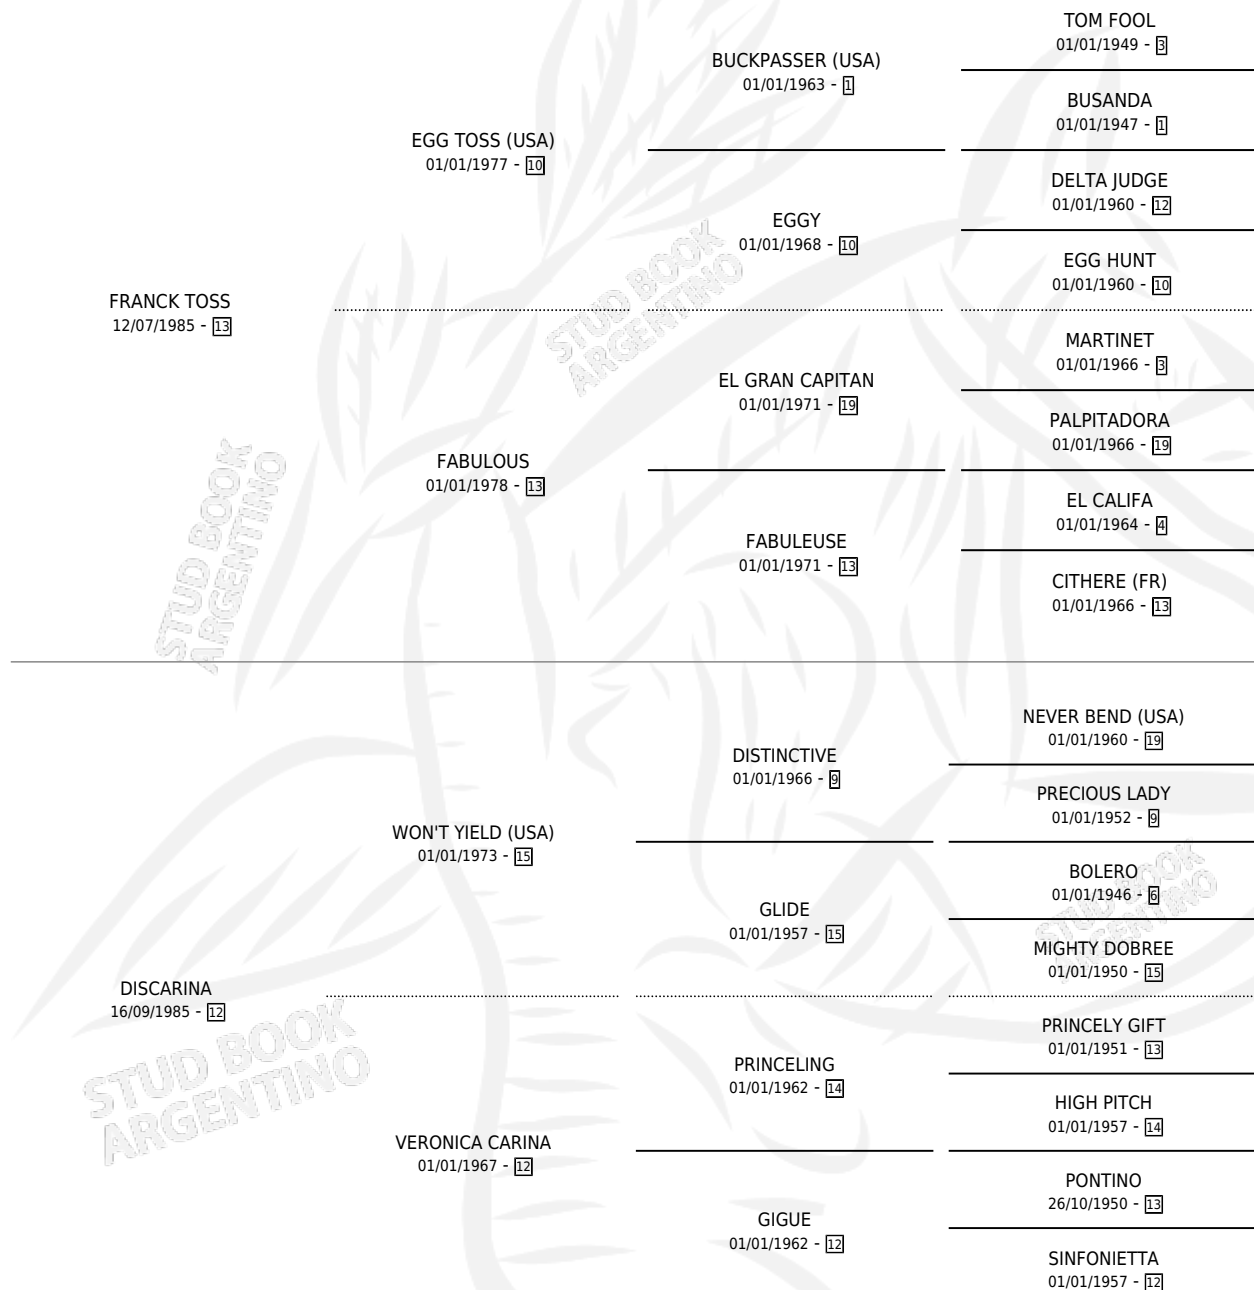

Lugar de nacimiento: Doblas
Criador: Doblas

~

HIJOS

	MACHOS	HEMBRAS
16 NACIERON	12	4
1 CORRIERON	1	0

SIN ACTUACIONES

PEDIGREE

CAMPAÑA

Solo carreras oficiales de Argentina