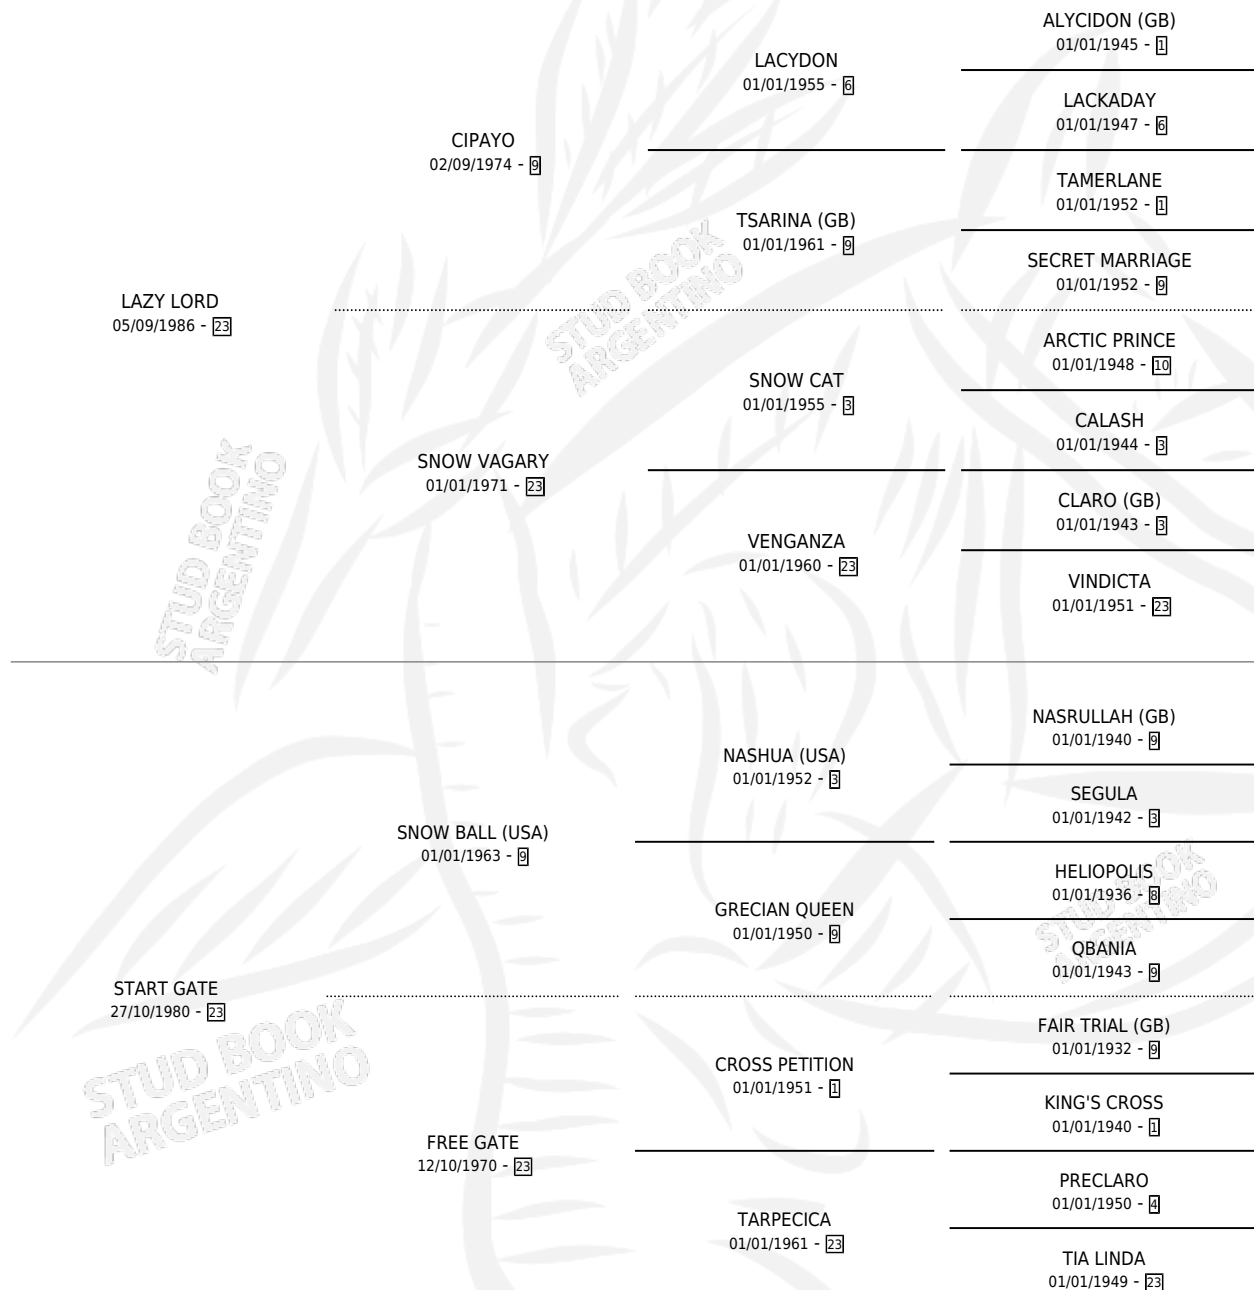

LAZY GATE

por **LAZY LORD** y **START GATE** por **SNOW BALL (USA)**

Argentina · Hembra · Zaino · SP · 04/10/1995
Familia 23-a · Volumen 35

ESTADO

TIPIFICACIÓN SANGUÍNEA	✓
TIPIFICACIÓN POR ADN	✓
PASAPORTE	X
IDENTIFICACIÓN POR MICROCHIP	X
REPRODUCTOR	✓

Lugar de nacimiento: Horizonte
Criador: El Horizonte Sca

~

HIJOS

	MACHOS	HEMBRAS
8 NACIERON	4	4
4 CORRIERON	3	1
1 GANARON	1	0
0 GANADORES CL	0 GANADORES GR	0 GANADORES G1

PEDIGREE