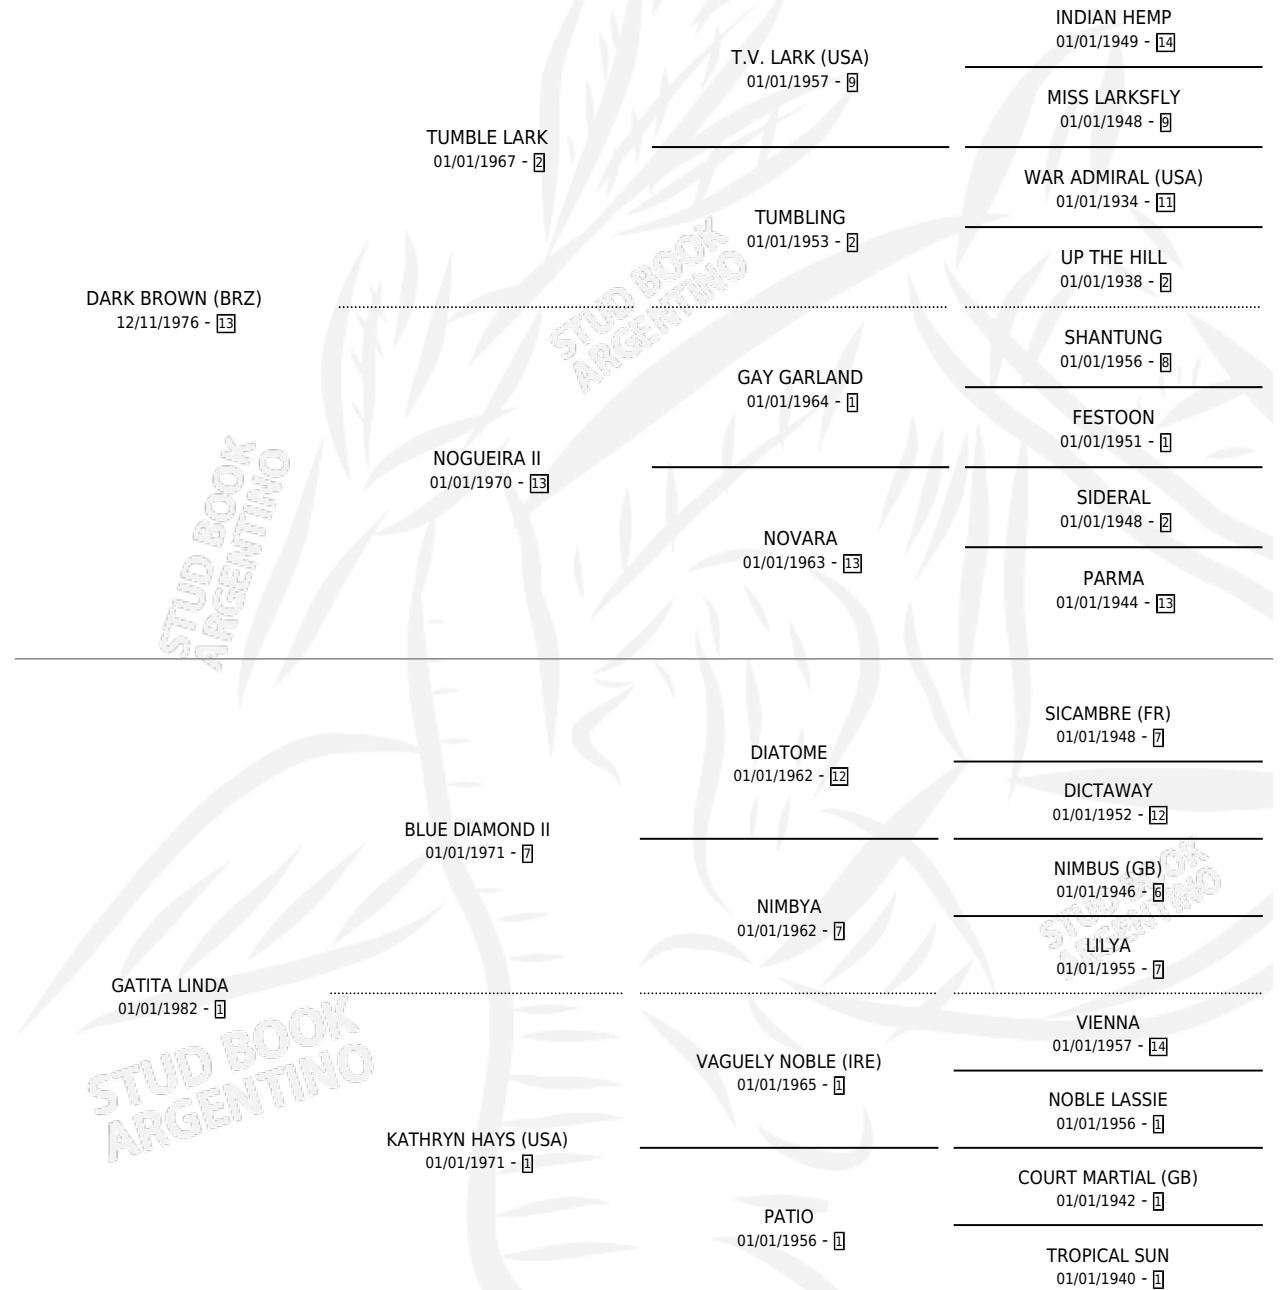

DARK LOOK

por **DARK BROWN (BRZ)** y **GATITA LINDA** por **BLUE DIAMOND II**

Argentina · Macho · Zaino · SP · 04/10/1995
Familia 1-d · Volumen 35

ESTADO

TIIFICACIÓN SANGUÍNEA	X
TIIFICACIÓN POR ADN	X
PASAPORTE	X
IDENTIFICACIÓN POR MICROCHIP	X
REPRODUCTOR	X

Lugar de nacimiento: Horizonte
Criador: El Horizonte Sca

PEDIGREE

DARK LOOK

Datos oficiales del Stud Book Argentino

Documento generado el 25/05/2026

studbook.org.ar