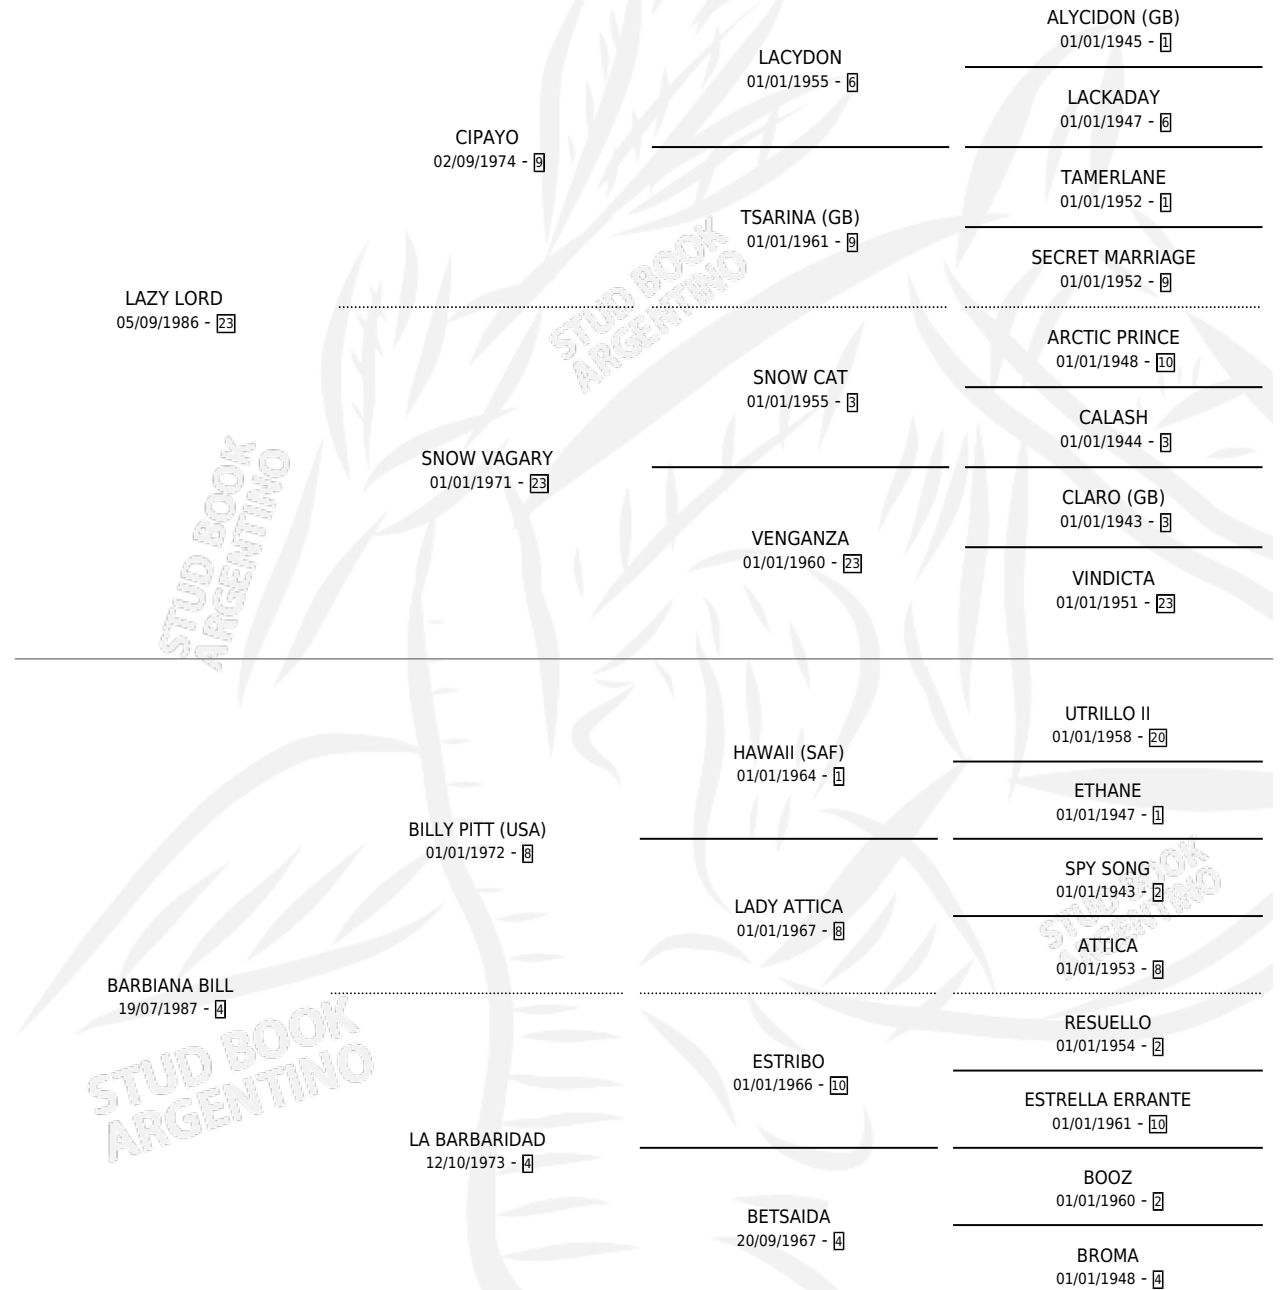

LAZY BROMY

por LAZY LORD y BARBIANA BILL por BILLY PITT (USA)

Argentina · Hembra · Alazan · SP · 27/09/1995
Familia 4-b · Volumen 35

ESTADO

TIPIFICACIÓN SANGUÍNEA	X
TIPIFICACIÓN POR ADN	X
PASAPORTE	X
IDENTIFICACIÓN POR MICROCHIP	X
REPRODUCTOR	X

Lugar de nacimiento: Horizonte

Criador: El Horizonte Sca

PEDIGREE

CAMPAÑA

Solo carreras oficiales de Argentina

POR EDAD

EDAD	CC	1°	2°	3°	4°	5°	NP	CLC	CLG	CLCG1	CLGG1	IMPORTE	GANANCIA / CC
3 AÑOS	4	0	0	1	1	0	2	0	0	0	0	\$882	\$221
4 AÑOS	2	1	0	0	0	0	1	0	0	0	0	\$3,600	\$1,800
TOTALES	6	1	0	1	1	0	3	0	0	0	0	\$4,482	\$747
%		16.7%	0.0%	16.7%	16.7%	0.0%	50.0%	0.0%	0.0%	0.0%	0.0%		

Ganadora en La Plata - \$4,482, a los 4 años.

POR DISTANCIA

HIPODROMO	CC	1°	2°	3°	4°	5°	NP	CLC	CLG	CLCG1	CLGG1	IMPORTE
LA PLATA	6	1	0	1	1	0	3	0	0	0	0	\$4,482
1200 MTS	3	1	0	1	0	0	1	0	0	0	0	\$4,188
1400 MTS	1	0	0	0	0	0	1	0	0	0	0	\$0
1600 MTS	1	0	0	0	0	0	1	0	0	0	0	\$0
1000 MTS	1	0	0	0	1	0	0	0	0	0	0	\$294