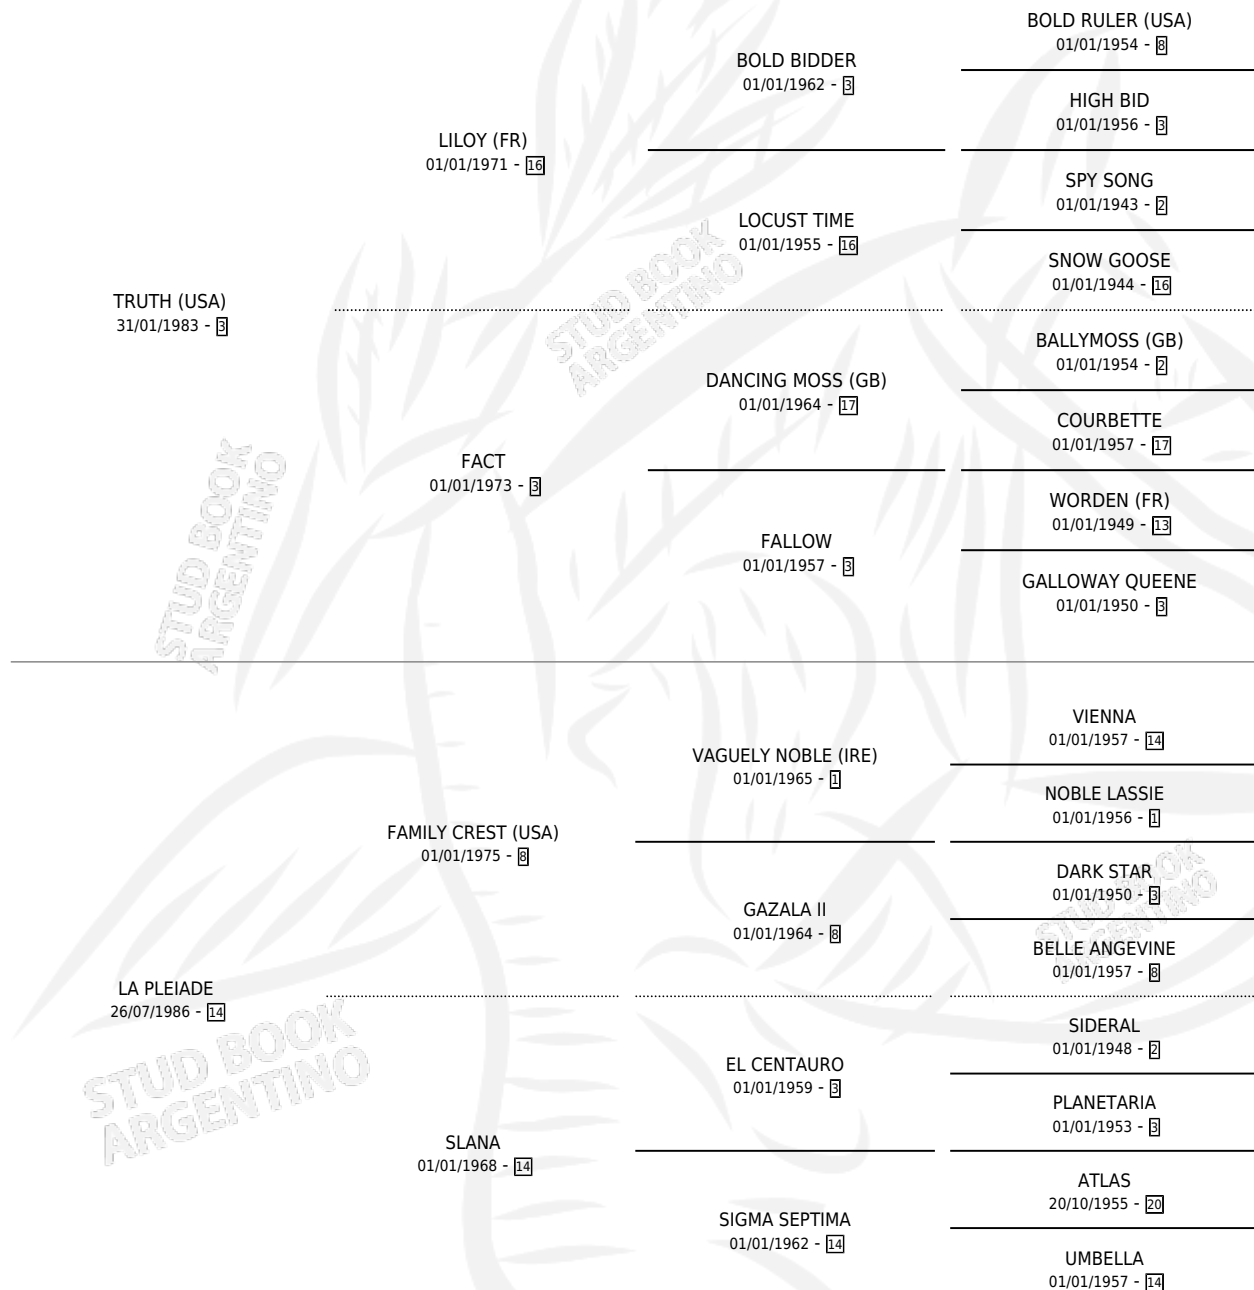

TRUTH CREST

por TRUTH (USA) y LA PLEIADE por FAMILY CREST (USA)

Argentina · Macho · Zaino · SP · 30/08/1995
Familia 14-c · Volumen 35

ESTADO

TIPIFICACIÓN SANGUÍNEA	X
TIPIFICACIÓN POR ADN	X
PASAPORTE	X
IDENTIFICACIÓN POR MICROCHIP	X
REPRODUCTOR	X

Lugar de nacimiento: Horizonte

Criador: Sin dato

PEDIGREE