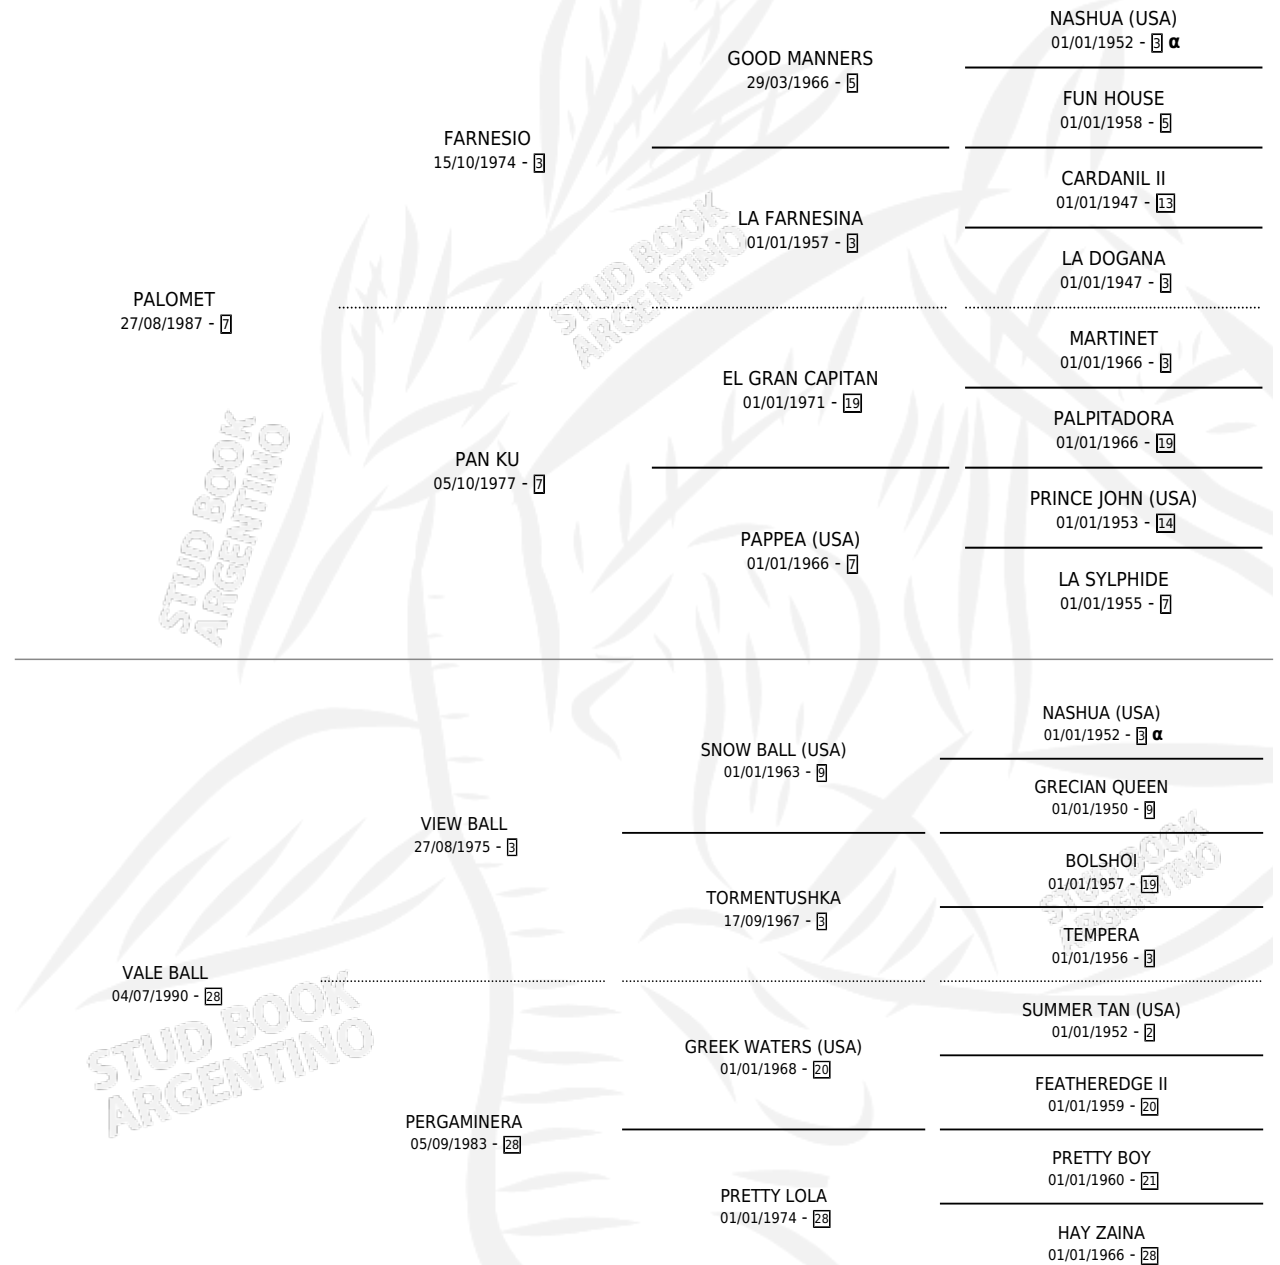

GOULETTE

por PALOMET y VALE BALL por VIEW BALL

Argentina · Hembra · Zaino · SP · 23/09/1995
Familia 28 · Volumen 35

ESTADO

TIPIFICACIÓN SANGUÍNEA	X
TIPIFICACIÓN POR ADN	X
PASAPORTE	X
IDENTIFICACIÓN POR MICROCHIP	X
REPRODUCTOR	X

Lugar de nacimiento: La Posta

Criador: La Posta

PEDIGREE

INBREEDING : α

GOULETTE

Datos oficiales del Stud Book Argentino

Documento generado el 09/05/2026

studbook.org.ar