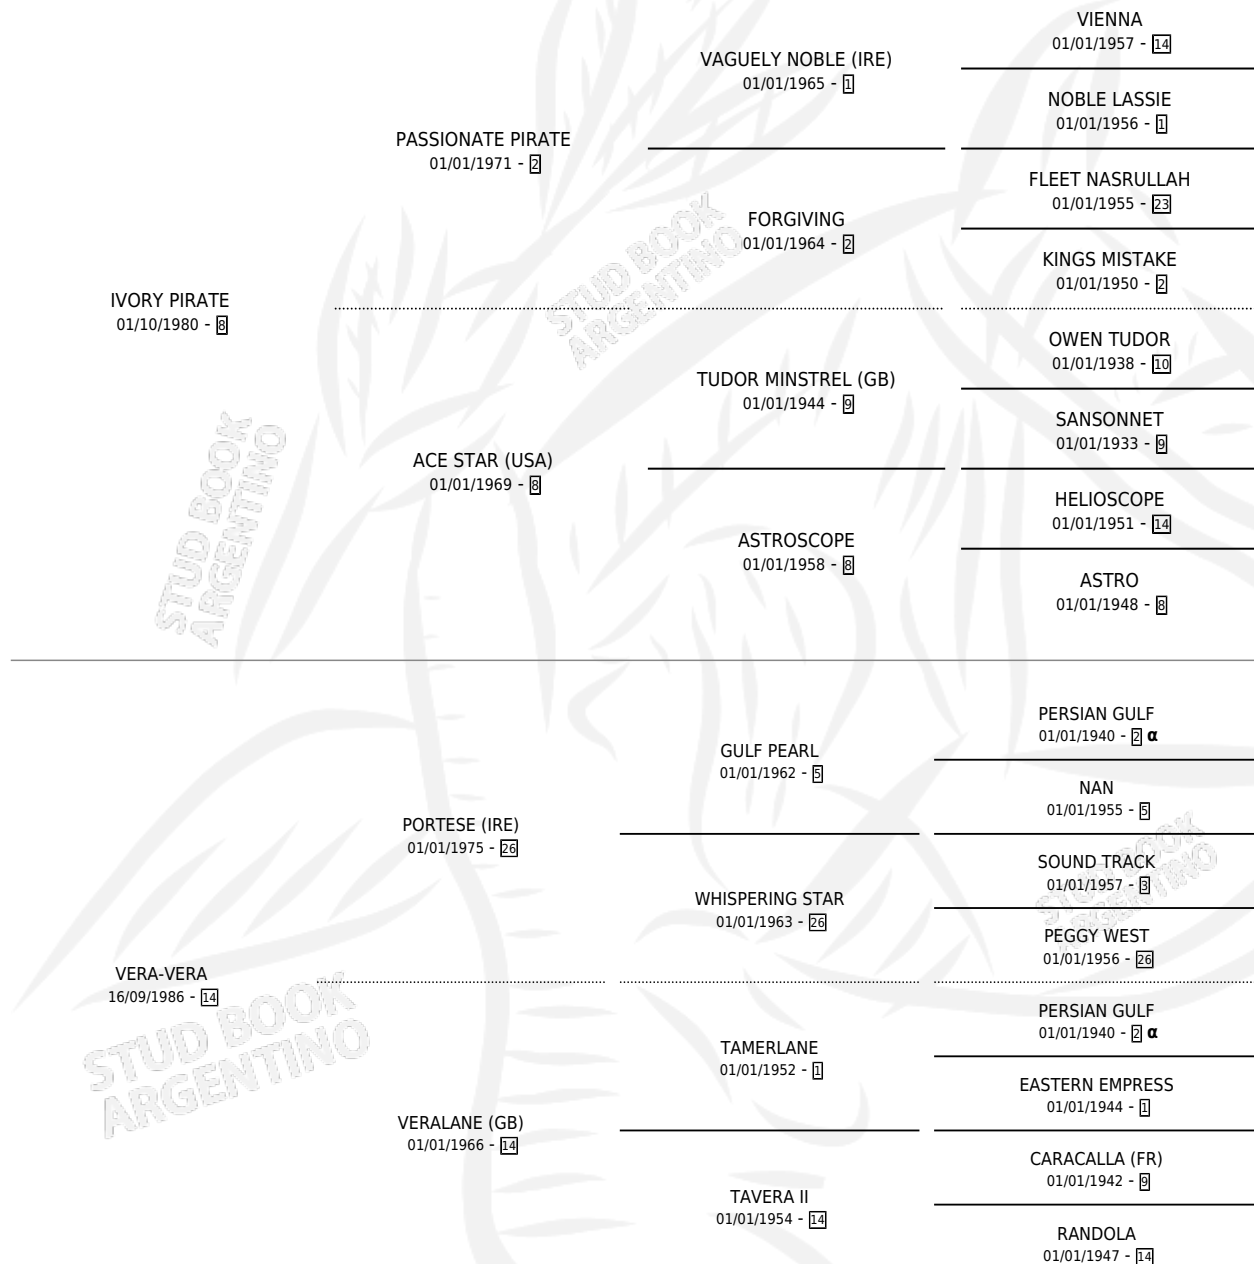

VERA PIRATA

por **IVORY PIRATE** y **VERA-VERA** por **PORTESE (IRE)**

Argentina · Hembra · Zaino · SP · 17/09/1995
Familia 14-b · Volumen 35

ESTADO

TIPIFICACIÓN SANGUÍNEA	✓
TIPIFICACIÓN POR ADN	X
PASAPORTE	X
IDENTIFICACIÓN POR MICROCHIP	X
REPRODUCTOR	✓

Lugar de nacimiento: America

Criador: Sin dato

PEDIGREE

INBREEDING : α

CAMPAÑA

Solo carreras oficiales de Argentina

POR EDAD

EDAD	CC	1°	2°	3°	4°	5°	NP	CLC	CLG	CLCG1	CLGG1	IMPORTE	GANANCIA / CC
3 AÑOS	7	0	0	0	0	1	6	0	0	0	0	\$196	\$28
4 AÑOS	12	1	1	0	1	2	7	0	0	0	0	\$5,172	\$431
TOTALES	19	1	1	0	1	3	13	0	0	0	0	\$5,368	\$283
%		5.3%	5.3%	0.0%	5.3%	15.8%	68.4%	0.0%	0.0%	0.0%	0.0%		

Ganadora en La Plata - \$5,368, a los 4 años.

POR DISTANCIA

HIPODROMO	CC	1°	2°	3°	4°	5°	NP	CLC	CLG	CLCG1	CLGG1	IMPORTE
LA PLATA	19	1	1	0	1	3	13	0	0	0	0	\$5,368
1000 MTS	1	0	0	0	0	0	1	0	0	0	0	\$0
1600 MTS	3	1	0	0	0	0	2	0	0	0	0	\$3,900
1200 MTS	8	0	1	0	0	2	5	0	0	0	0	\$1,084
1400 MTS	7	0	0	0	1	1	5	0	0	0	0	\$384