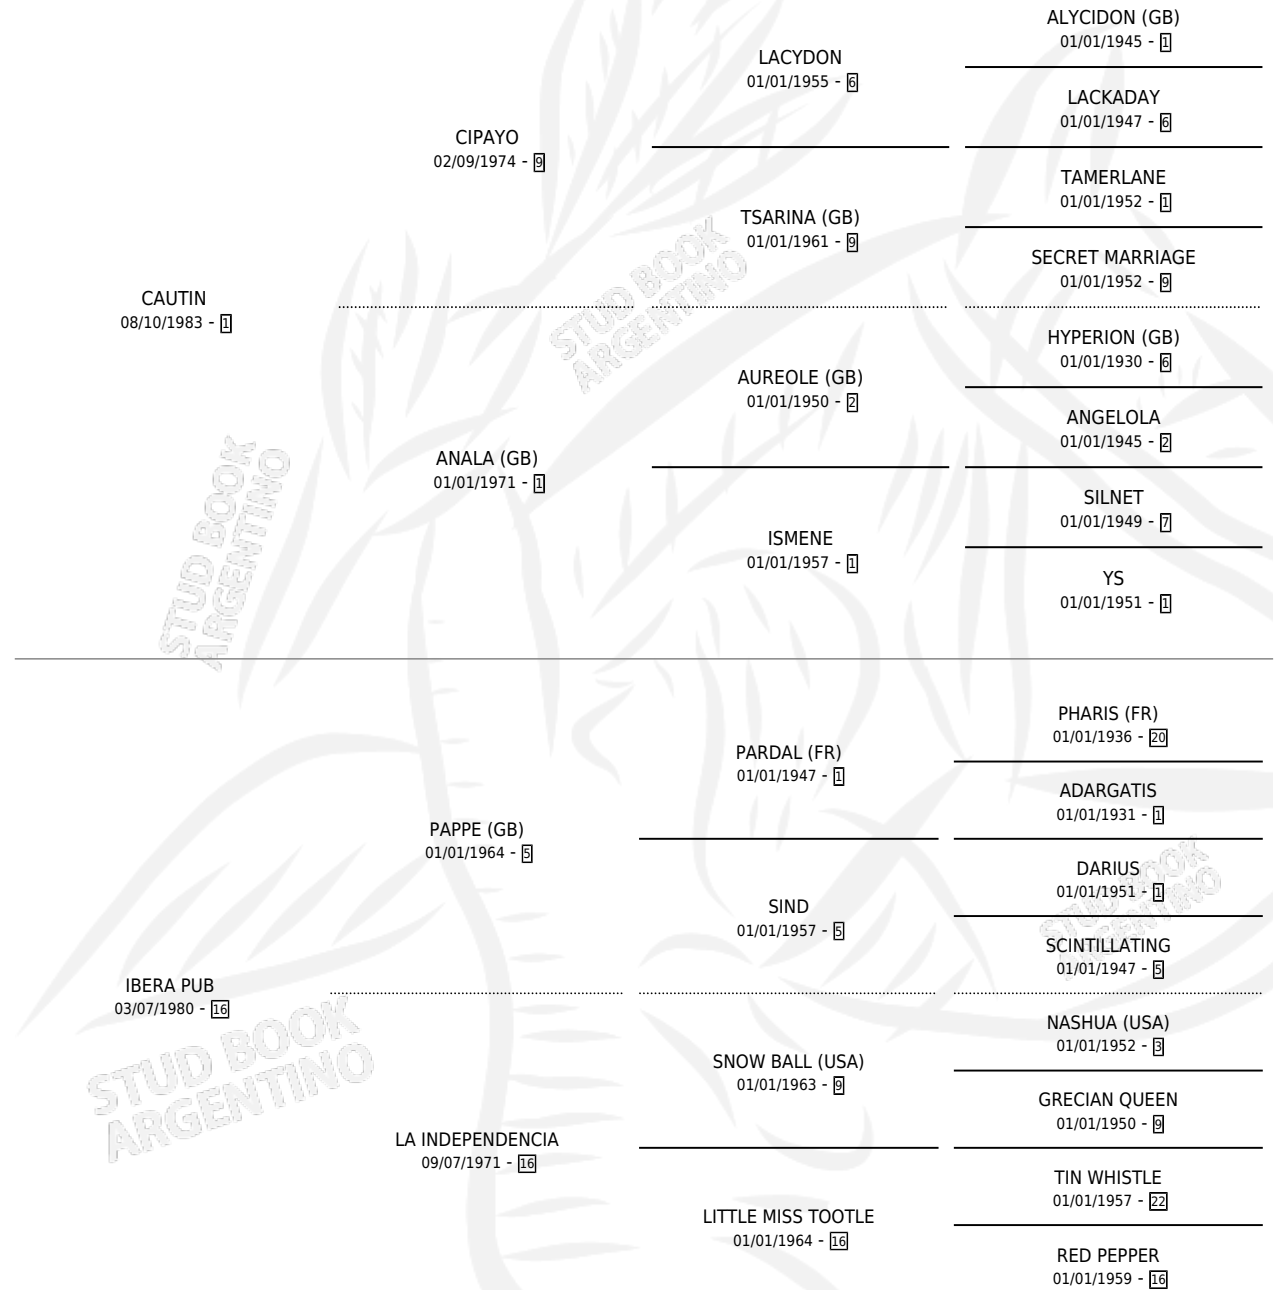

CAUTIBERIA

por CAUTIN y IBERA PUB por PAPPE (GB)

Argentina · Hembra · Zaino Negro · SP · 25/07/1995
Familia 16-d · Volumen 35

ESTADO

TIPIFICACIÓN SANGUÍNEA	X
TIPIFICACIÓN POR ADN	X
PASAPORTE	X
IDENTIFICACIÓN POR MICROCHIP	X
REPRODUCTOR	X

Lugar de nacimiento: Abolengo

Criador: Balbi Gaston Sucesion

PEDIGREE