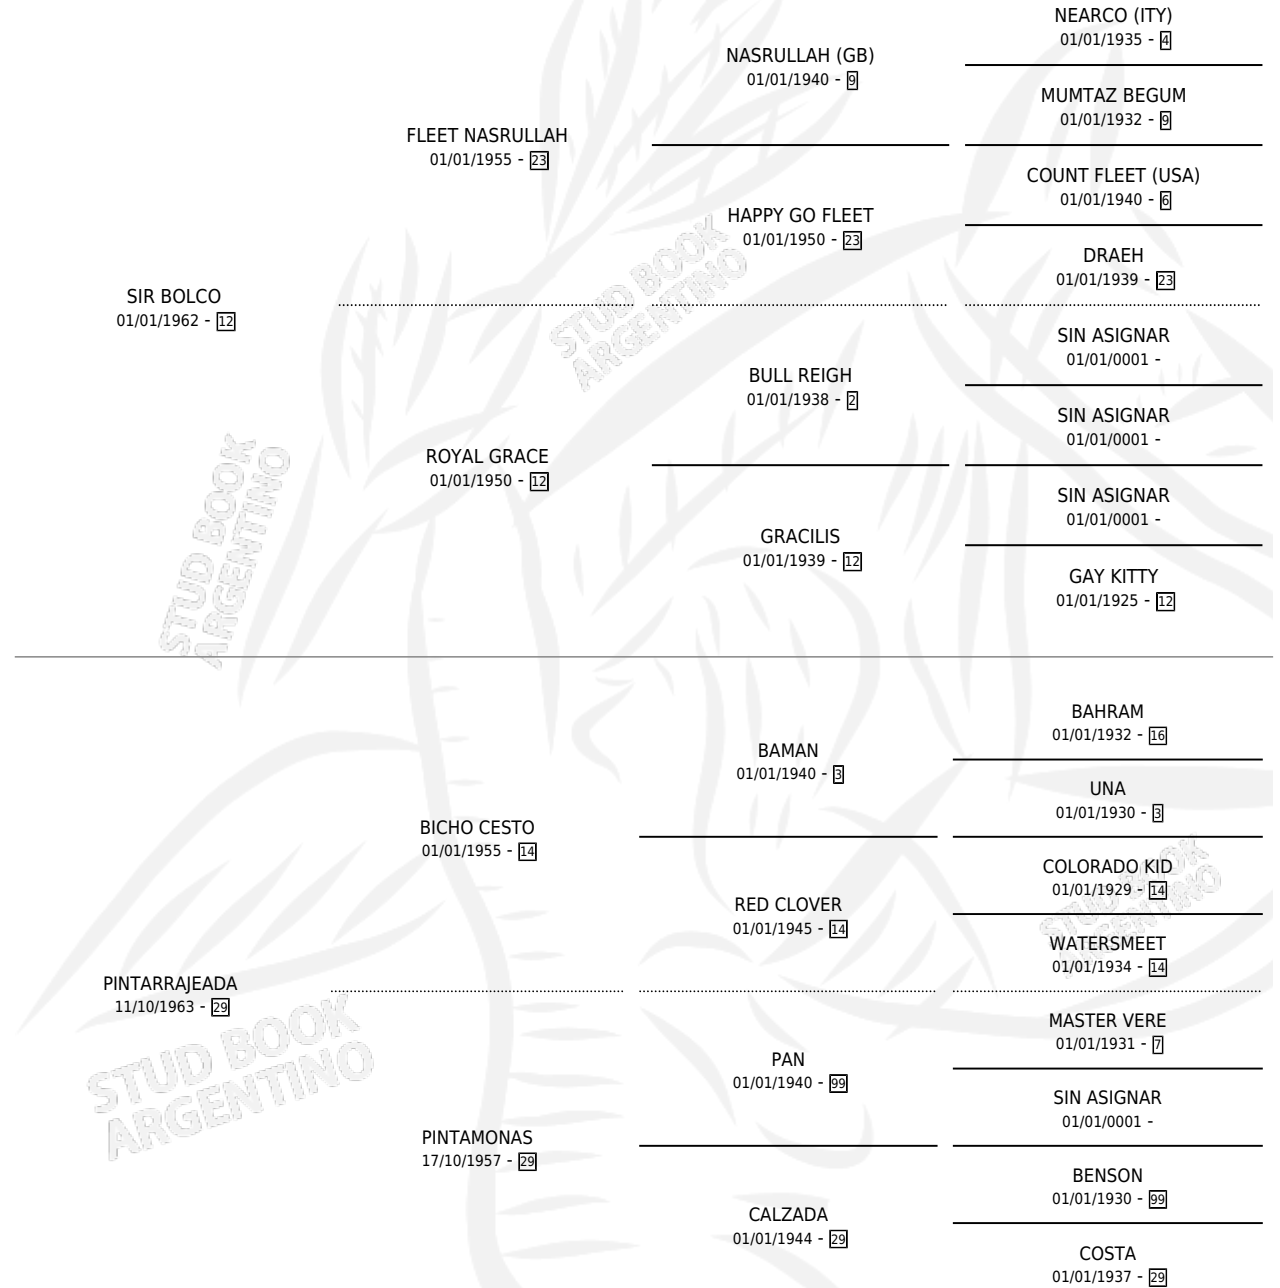

DIABLO BRAVO

por SIR BOLCO y PINTARRAJEADA por BICHO CESTO

Argentina · Macho · Zaino · SP · 01/01/1972
Familia 29 · Volumen 28

ESTADO

TIPIFICACIÓN SANGUÍNEA	X
TIPIFICACIÓN POR ADN	X
PASAPORTE	X
IDENTIFICACIÓN POR MICROCHIP	X
REPRODUCTOR	✓

Lugar de nacimiento: Campo particular
Criador: Benavente Emilce Edilia

~

HIJOS

	MACHOS	HEMBRAS
12 NACIERON	6	6
7 CORRIERON	3	4
3 GANARON	1	2
0 GANADORES CL	0 GANADORES GR	0 GANADORES G1

PEDIGREE