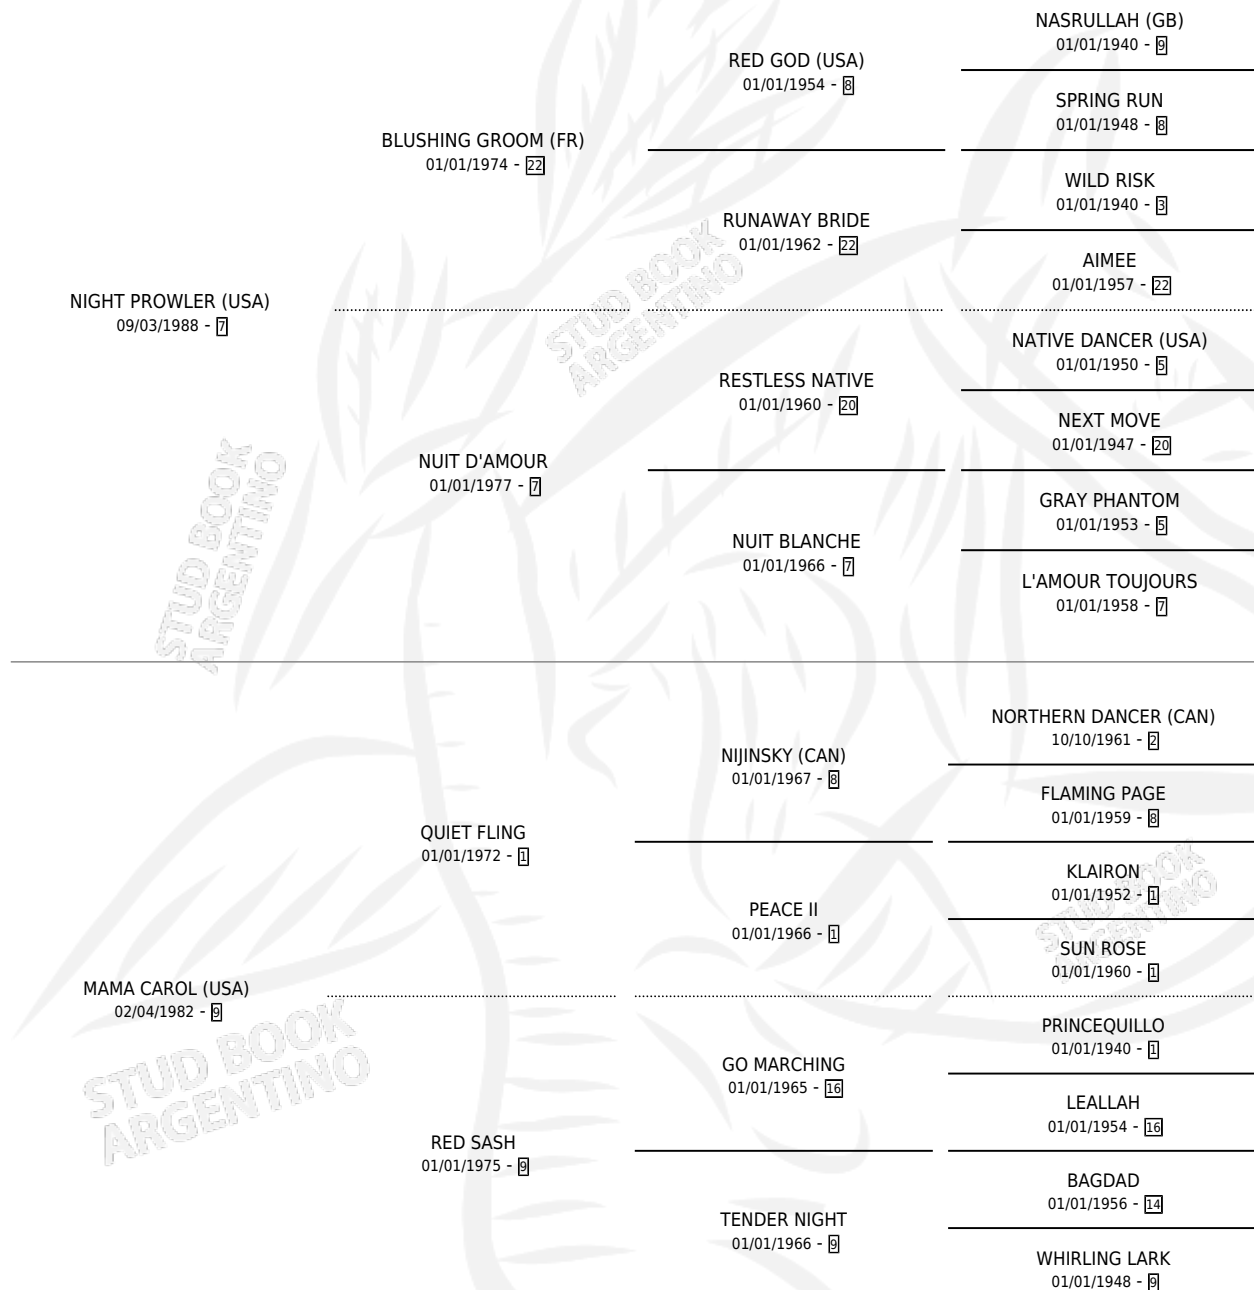

Lugar de nacimiento: Campo Afuera
Criador: Sin dato

~

HIJOS

	MACHOS	HEMBRAS
8 NACIERON	3	5
1 CORRIERON	1	0

SIN ACTUACIONES

PEDIGREE

CAMPAÑA

Solo carreras oficiales de Argentina