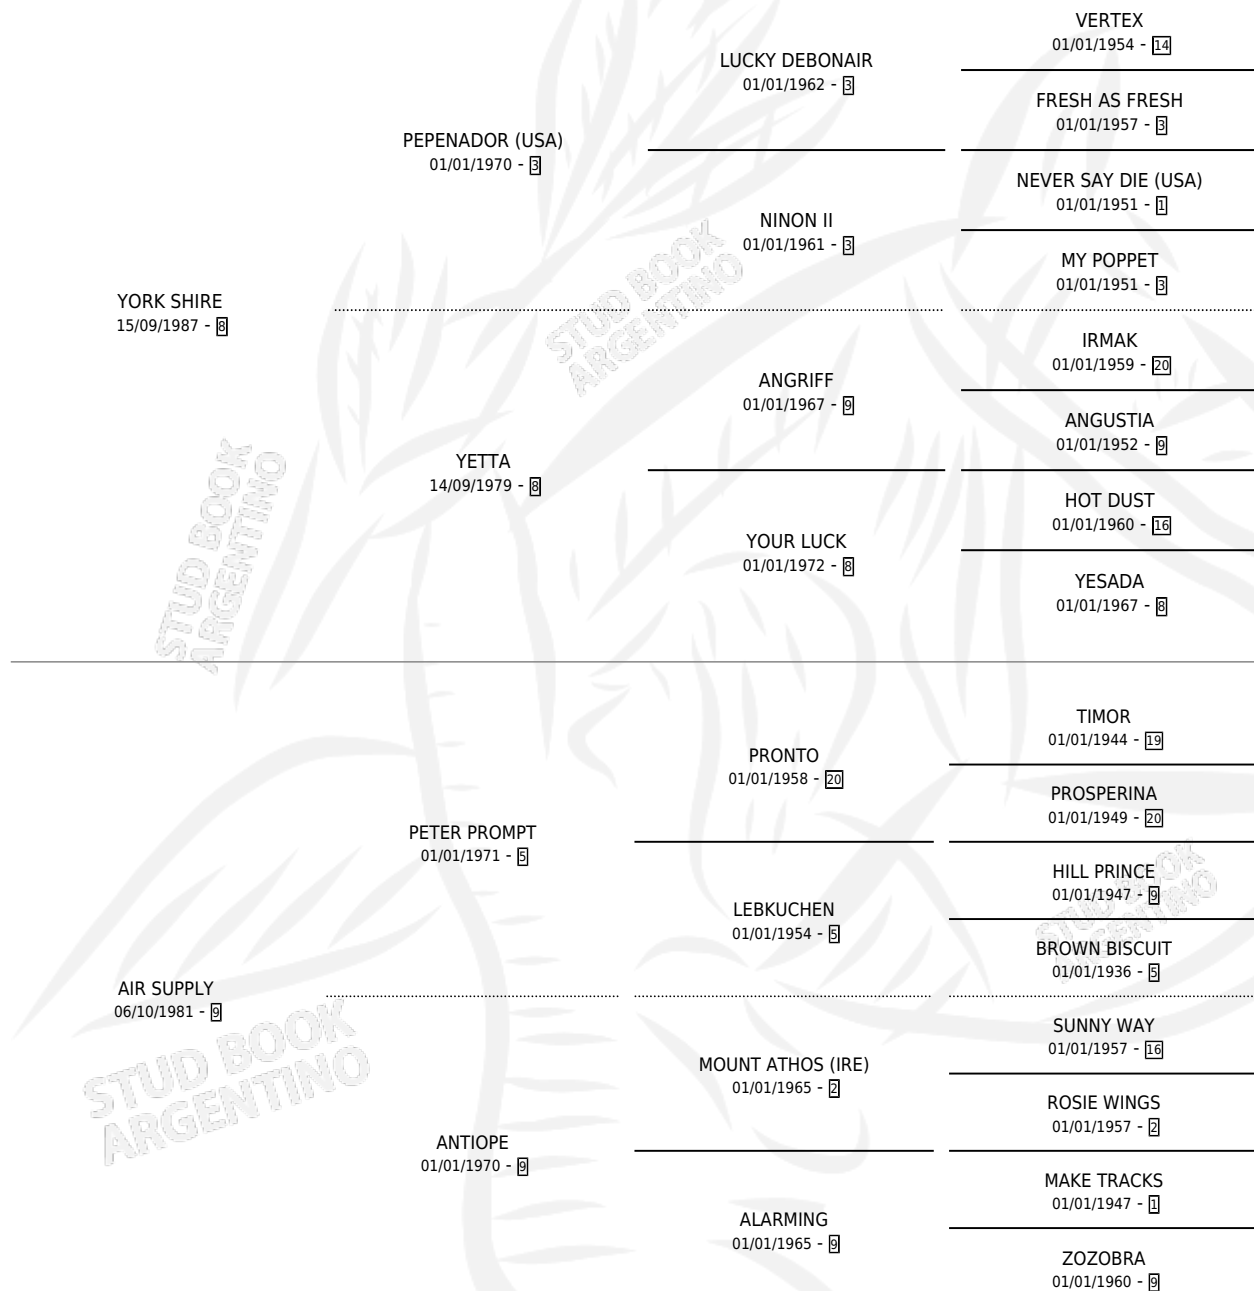

YORK SUPPLY

por YORK SHIRE y AIR SUPPLY por PETER PROMPT

Argentina · Hembra · Zaino · SP · 05/09/1995
Familia 9-g · Volumen 35

ESTADO

TIPIFICACIÓN SANGUÍNEA	✓
TIPIFICACIÓN POR ADN	X
PASAPORTE	X
IDENTIFICACIÓN POR MICROCHIP	X
REPRODUCTOR	✓

Lugar de nacimiento: Jomar

Criador: Jomar

PEDIGREE

S

mientos 0 / Efectividad 0.00%

PADRILLO

PRODUCTO

CRIADOR

1ER SERVICIO

ÚLTIMO SERVICIO

BABY TOSS

∅

22/10/1998

23/10/1998

YORK SUPPLY

Datos oficiales del Stud Book Argentino