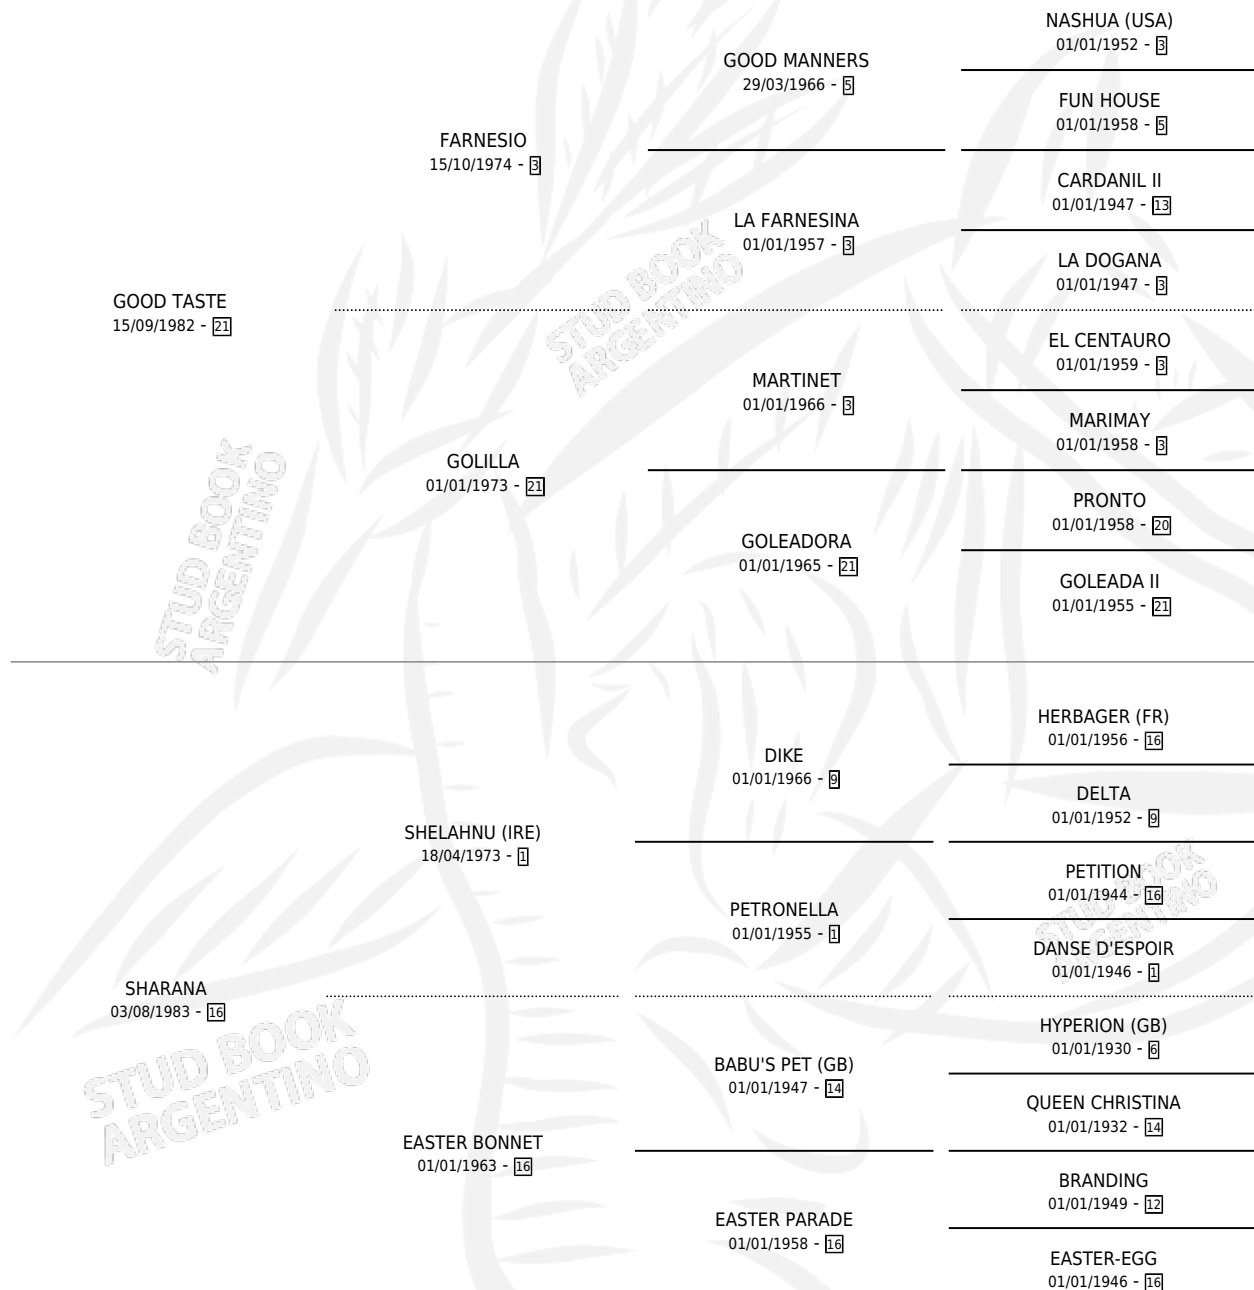

TITITA MATE

por GOOD TASTE y SHARANA por SHELAHNU (IRE)

Argentina · Hembra · Zaino · SP · 24/07/1995
Familia 16-e · Volumen 35

ESTADO

TIPIFICACIÓN SANGUÍNEA	X
TIPIFICACIÓN POR ADN	X
PASAPORTE	X
IDENTIFICACIÓN POR MICROCHIP	X
REPRODUCTOR	X

Lugar de nacimiento: Campo particular

Criador: Sin dato

PEDIGREE

TITITA MATE

Datos oficiales del Stud Book Argentino

Documento generado el 12/06/2026

studbook.org.ar