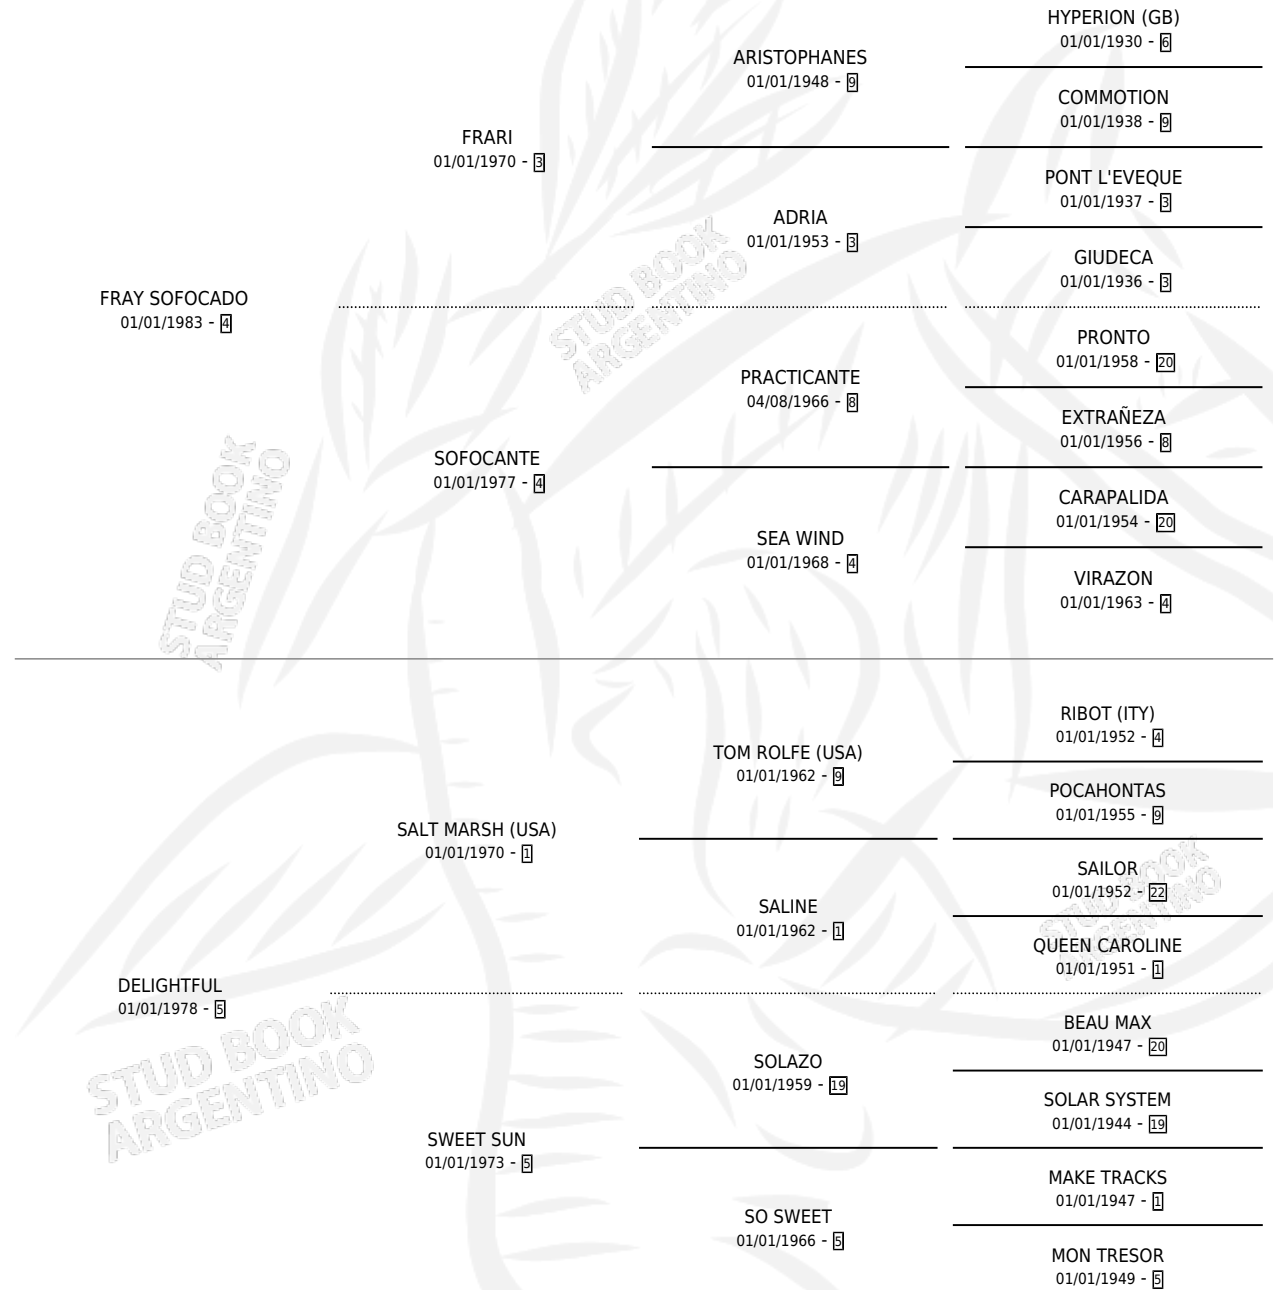

CUPERTINA

por **FRAY SOFOCADO** y **DELIGHTFUL** por **SALT MARSH (USA)**

Argentina · Hembra · Tordillo · SP · 17/09/1995
Familia 5-c · Volumen 35

ESTADO

TIPIFICACIÓN SANGUÍNEA	✓
TIPIFICACIÓN POR ADN	✓
PASAPORTE	X
IDENTIFICACIÓN POR MICROCHIP	X
REPRODUCTOR	✓

Lugar de nacimiento: Campo Del Cielo
Criador: Campo Del Cielo

~

HIJOS

	MACHOS	HEMBRAS
4 NACIERON	3	1
3 CORRIERON	3	0
1 GANARON	1	0
0 GANADORES CL	0 GANADORES GR	0 GANADORES G1

PEDIGREE

S

mientos 4 / Efectividad 50.00%

PADRILLO	PRODUCTO	CRIADOR	1ER SERVICIO	ÚLTIMO SERVICIO
OCTANO	Ø		13/11/2008	15/11/2008
OCTANO	Ø		16/12/2007	16/12/2007
OCTANO	RING DANDY (M T, 22/10/2007)	ERRANDONEA JOSE FELIX	15/10/2006	17/10/2006
OCTANO	PIBE BIEN (M AT, 27/09/2006)	ERRANDONEA JOSE FELIX	29/09/2005	01/10/2005
OCTANO	TAN KATRINA (H T, 18/09/2005)	ERRANDONEA JOSE FELIX	28/09/2004	30/09/2004
EL REFLEXIVO	Ø		02/11/2002	04/11/2002
EL REFLEXIVO	TWISTER CUP (M T, 28/09/2002) •MURIÓ EL 30/01/2008•	CAMPO DEL CIELO	25/09/2001	29/09/2001
EL REFLEXIVO	Ø		26/10/2000	28/10/2000