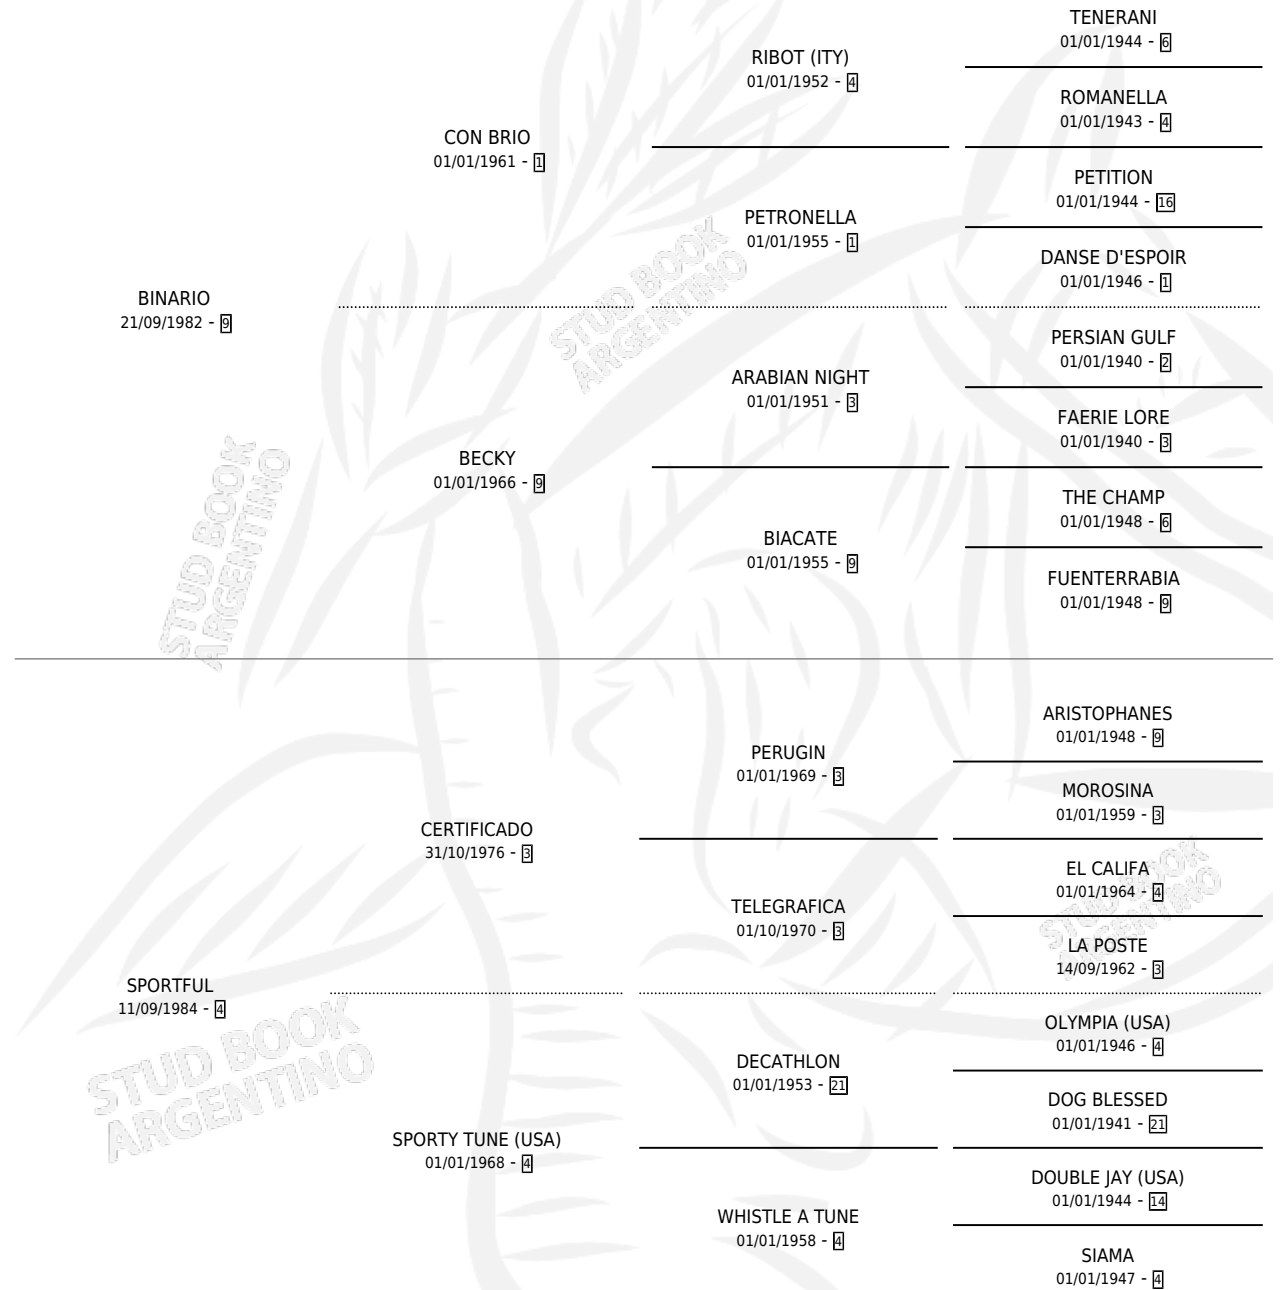

SPORTBI

por BINARIO y SPORTFUL por CERTIFICADO

Argentina · Hembra · Zaino · SP · 03/09/1995
Familia 4-m · Volumen 35

ESTADO

TIPIFICACIÓN SANGUÍNEA	X
TIPIFICACIÓN POR ADN	X
PASAPORTE	X
IDENTIFICACIÓN POR MICROCHIP	X
REPRODUCTOR	X

Lugar de nacimiento: Campo particular

Criador: Clausan

PEDIGREE

SPORTBI

Datos oficiales del Stud Book Argentino

Documento generado el 06/05/2026

studbook.org.ar