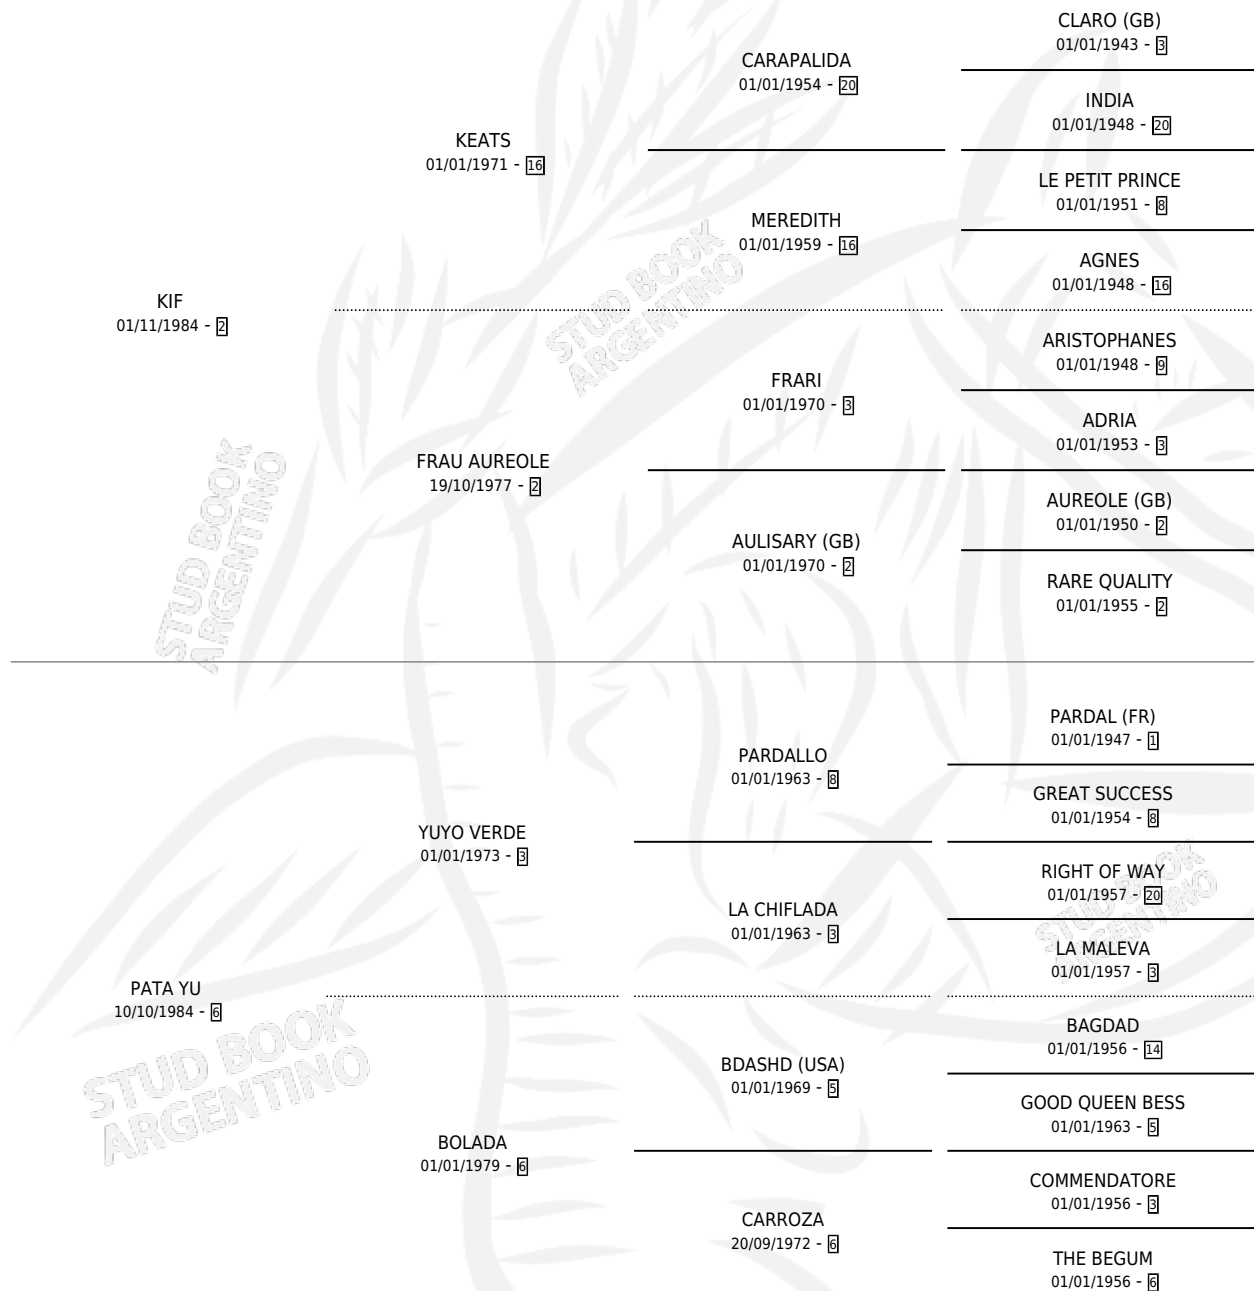

PIRATA KIF

por KIF y PATA YU por YUYO VERDE

Argentina · Macho · Alazan · SP · 24/09/1995
Familia 6-f · Volumen 35

ESTADO

TIPIFICACIÓN SANGUÍNEA	X
TIPIFICACIÓN POR ADN	X
PASAPORTE	X
IDENTIFICACIÓN POR MICROCHIP	X
REPRODUCTOR	X

Lugar de nacimiento: R.e.o.

Criador: Sin dato

PEDIGREE

CAMPAÑA

Solo carreras oficiales de Argentina

POR EDAD

EDAD	CC	1°	2°	3°	4°	5°	NP	CLC	CLG	CLCG1	CLGG1	IMPORTE	GANANCIA / CC
5 AÑOS	6	1	0	2	0	0	3	0	0	0	0	\$4,636	\$773
TOTALES	6	1	0	2	0	0	3	0	0	0	0	\$4,636	\$773
%		16.7%	0.0%	33.3%	0.0%	0.0%	50.0%	0.0%	0.0%	0.0%	0.0%		

Ganador en Palermo - \$4,636, a los 5 años.

POR DISTANCIA

HIPODROMO	CC	1°	2°	3°	4°	5°	NP	CLC	CLG	CLCG1	CLGG1	IMPORTE
PALERMO	6	1	0	2	0	0	3	0	0	0	0	\$4,636
1400 MTS	4	1	0	1	0	0	2	0	0	0	0	\$4,218
1600 MTS	2	0	0	1	0	0	1	0	0	0	0	\$418