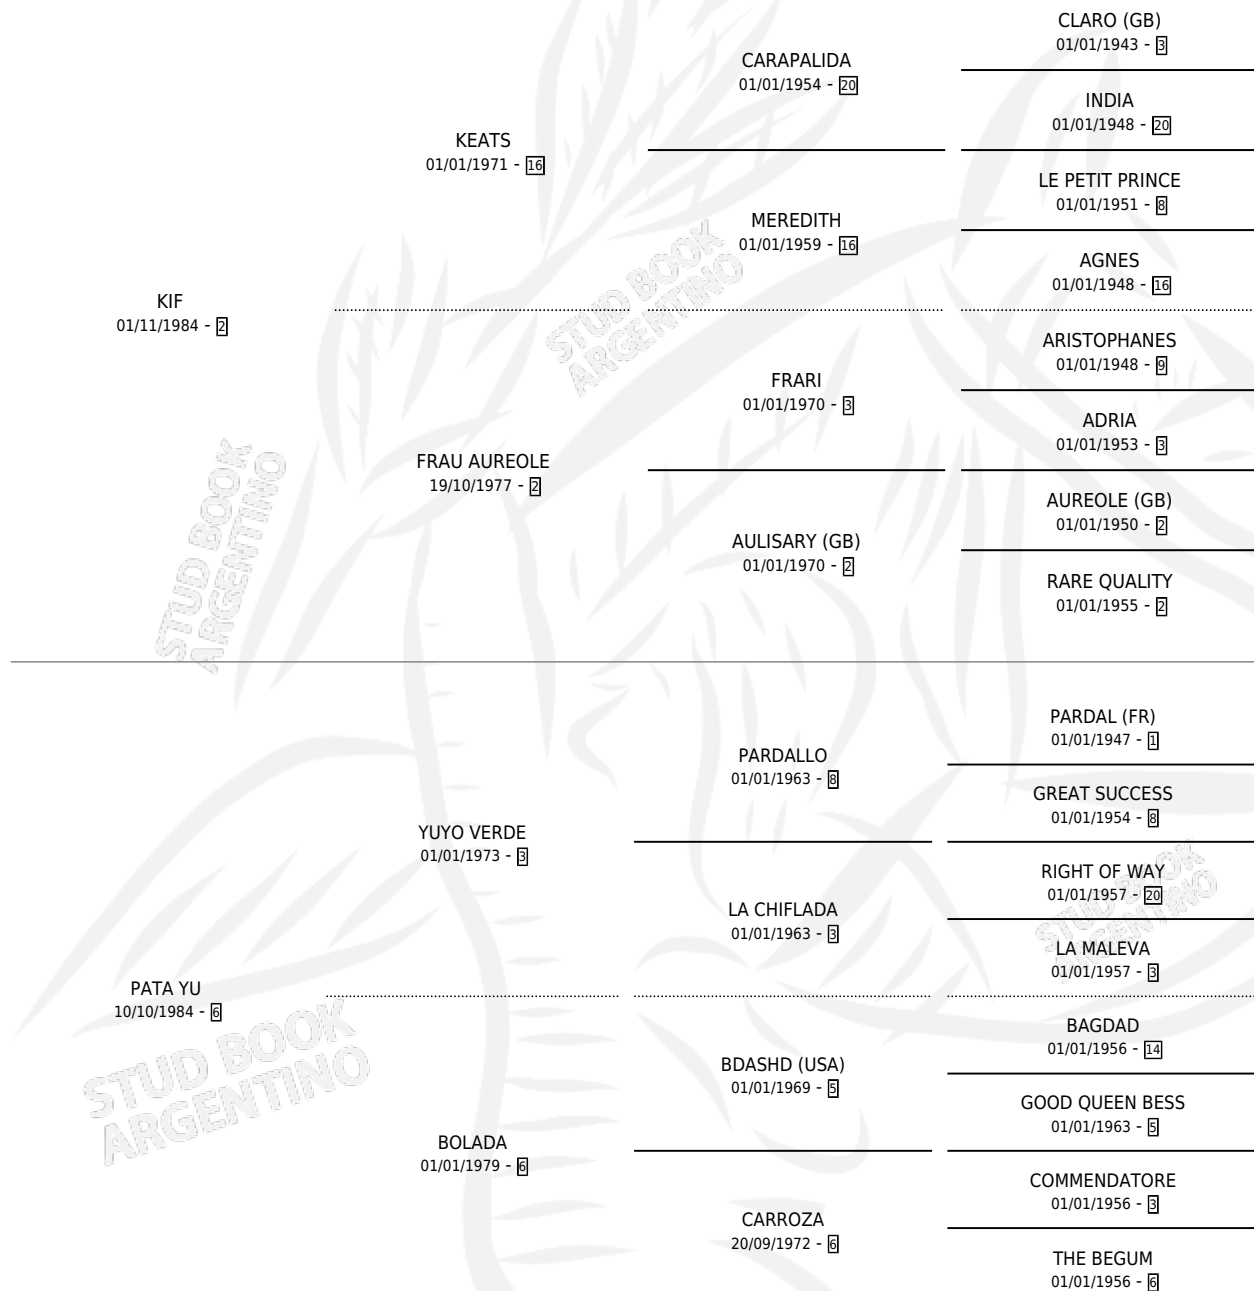

# PIRATA KIF

por KIF y PATA YU por YUYO VERDE

Argentina · Macho · Alazan · SP · 24/09/1995  
Familia 6-f · Volumen 35

## ESTADO

TIPIFICACIÓN SANGUÍNEA	X
TIPIFICACIÓN POR ADN	X
PASAPORTE	X
IDENTIFICACIÓN POR MICROCHIP	X
REPRODUCTOR	X

**Lugar de nacimiento:** R.e.o.

**Criador:** Sin dato