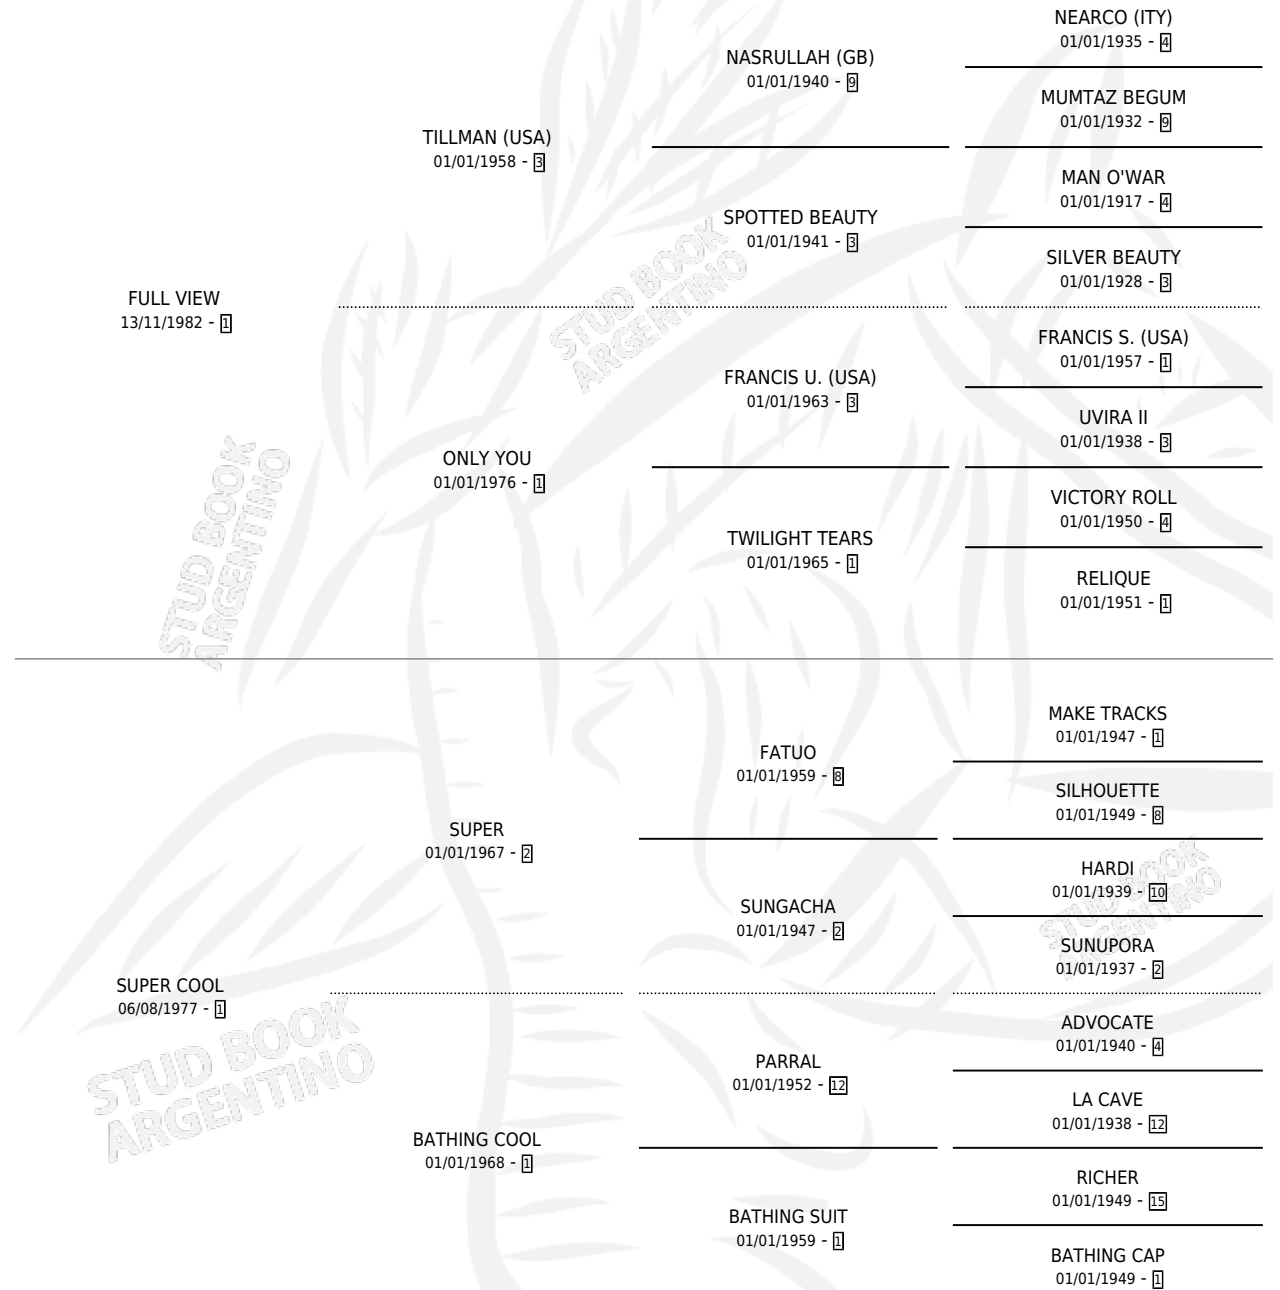

FULL COOL

por FULL VIEW y SUPER COOL por SUPER

Argentina · Macho · Zaino · SP · 22/09/1995
Familia 1-I · Volumen 35

ESTADO

| | |
|------------------------------|---|
| TIPIFICACIÓN SANGUÍNEA | X |
| TIPIFICACIÓN POR ADN | X |
| PASAPORTE | X |
| IDENTIFICACIÓN POR MICROCHIP | X |
| REPRODUCTOR | X |

Lugar de nacimiento: Los Bayos

Criador: Sin dato

PEDIGREE

FULL COOL

Datos oficiales del Stud Book Argentino

Documento generado el 03/05/2026

studbook.org.ar