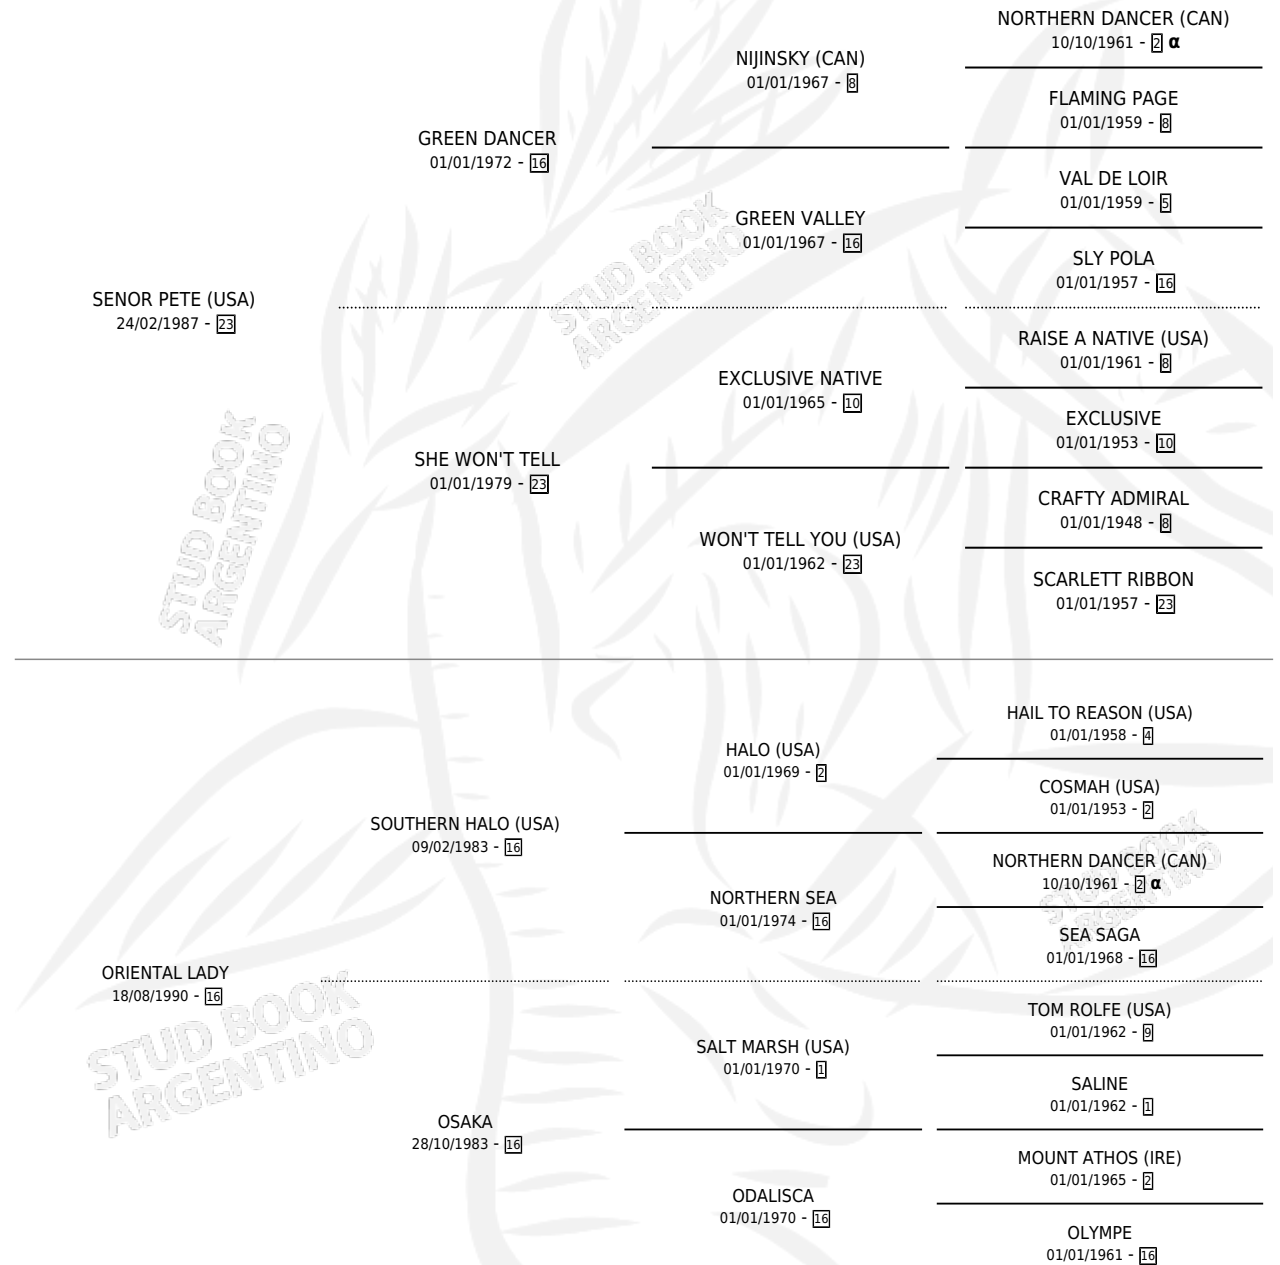

LADY HALO

por SENOR PETE (USA) y ORIENTAL LADY por SOUTHERN HALO (USA)

Argentina · Hembra · Zaino · SP · 18/09/1995
Familia 16-d · Volumen 35

ESTADO

TIPIFICACIÓN SANGUÍNEA	✓
TIPIFICACIÓN POR ADN	✓
PASAPORTE	X
IDENTIFICACIÓN POR MICROCHIP	X
REPRODUCTOR	✓

Lugar de nacimiento: La Quebrada
Criador: Sin dato

~

HIJOS

	MACHOS	HEMBRAS
7 NACIERON	2	5
5 CORRIERON	2	3
3 GANARON	1	2
0 GANADORES CL	0 GANADORES GR	0 GANADORES G1

PEDIGREE

INBREEDING : α

CAMPAÑA

Solo carreras oficiales de Argentina