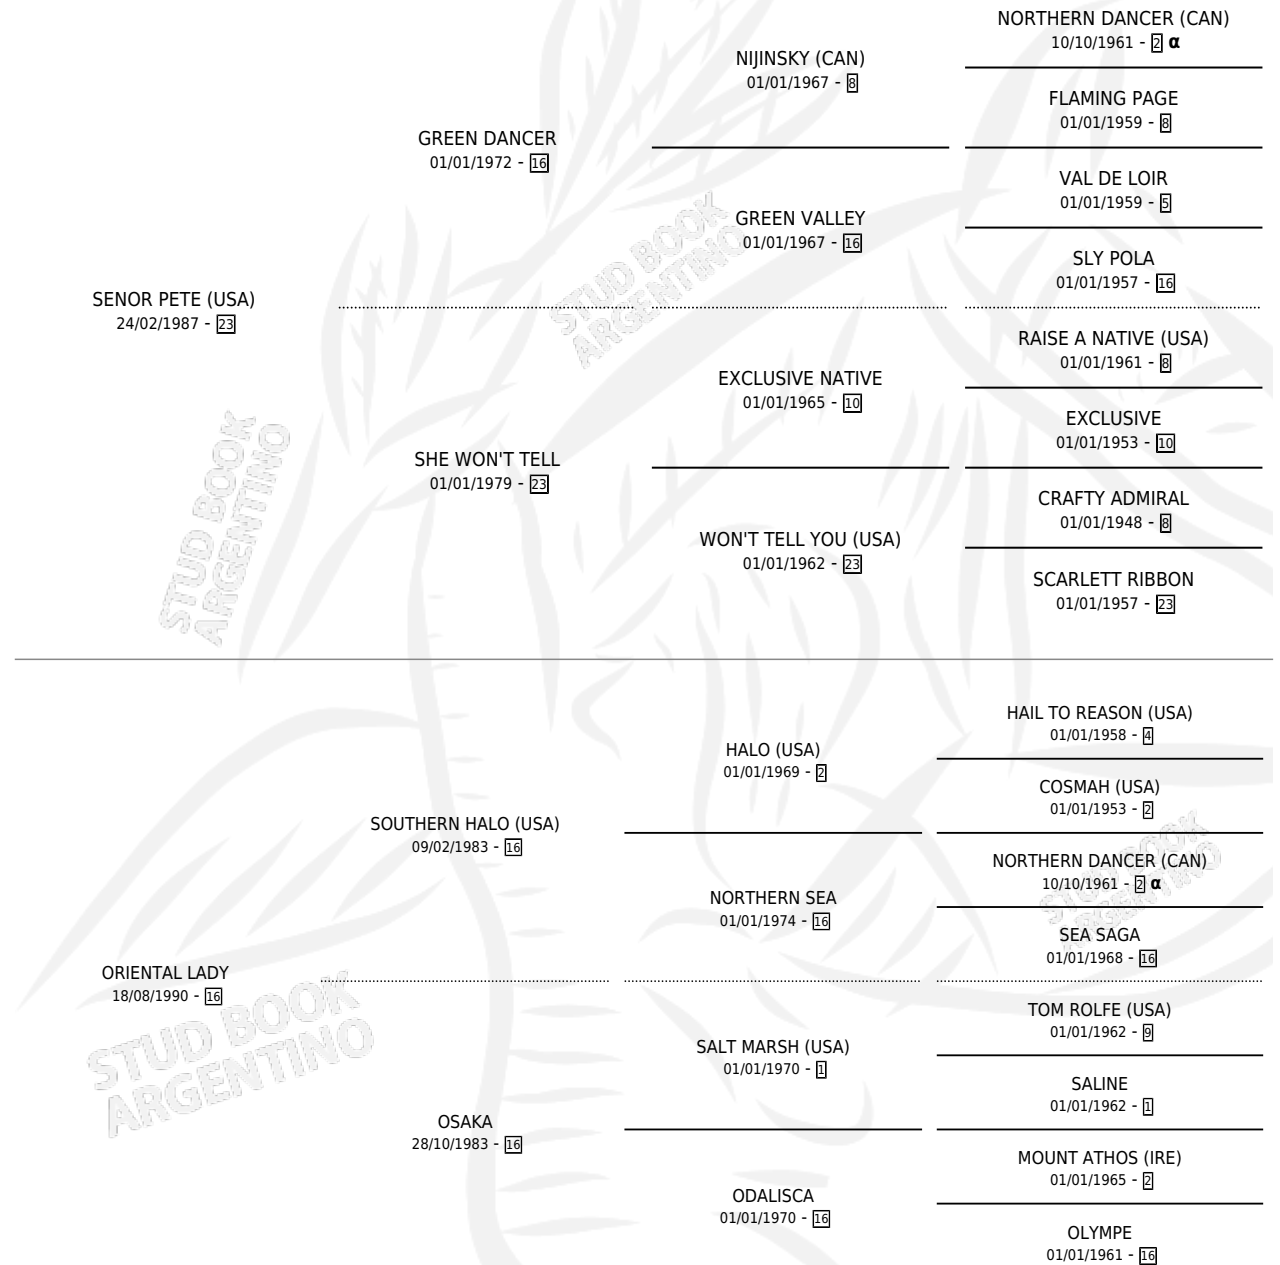

LADY HALO

por SENOR PETE (USA) y ORIENTAL LADY por SOUTHERN HALO (USA)

Argentina · Hembra · Zaino · SP · 18/09/1995
Familia 16-d · Volumen 35

ESTADO

TIPIFICACIÓN SANGUÍNEA	✓
TIPIFICACIÓN POR ADN	✓
PASAPORTE	X
IDENTIFICACIÓN POR MICROCHIP	X
REPRODUCTOR	✓

Lugar de nacimiento: La Quebrada
Criador: Sin dato

HIJOS

	MACHOS	HEMBRAS
7 NACIERON	2	5
5 CORRIERON	2	3
3 GANARON	1	2
0 GANADORES CL	0 GANADORES GR	0 GANADORES G1

PEDIGREE

INBREEDING : α

CAMPAÑA

Solo carreras oficiales de Argentina