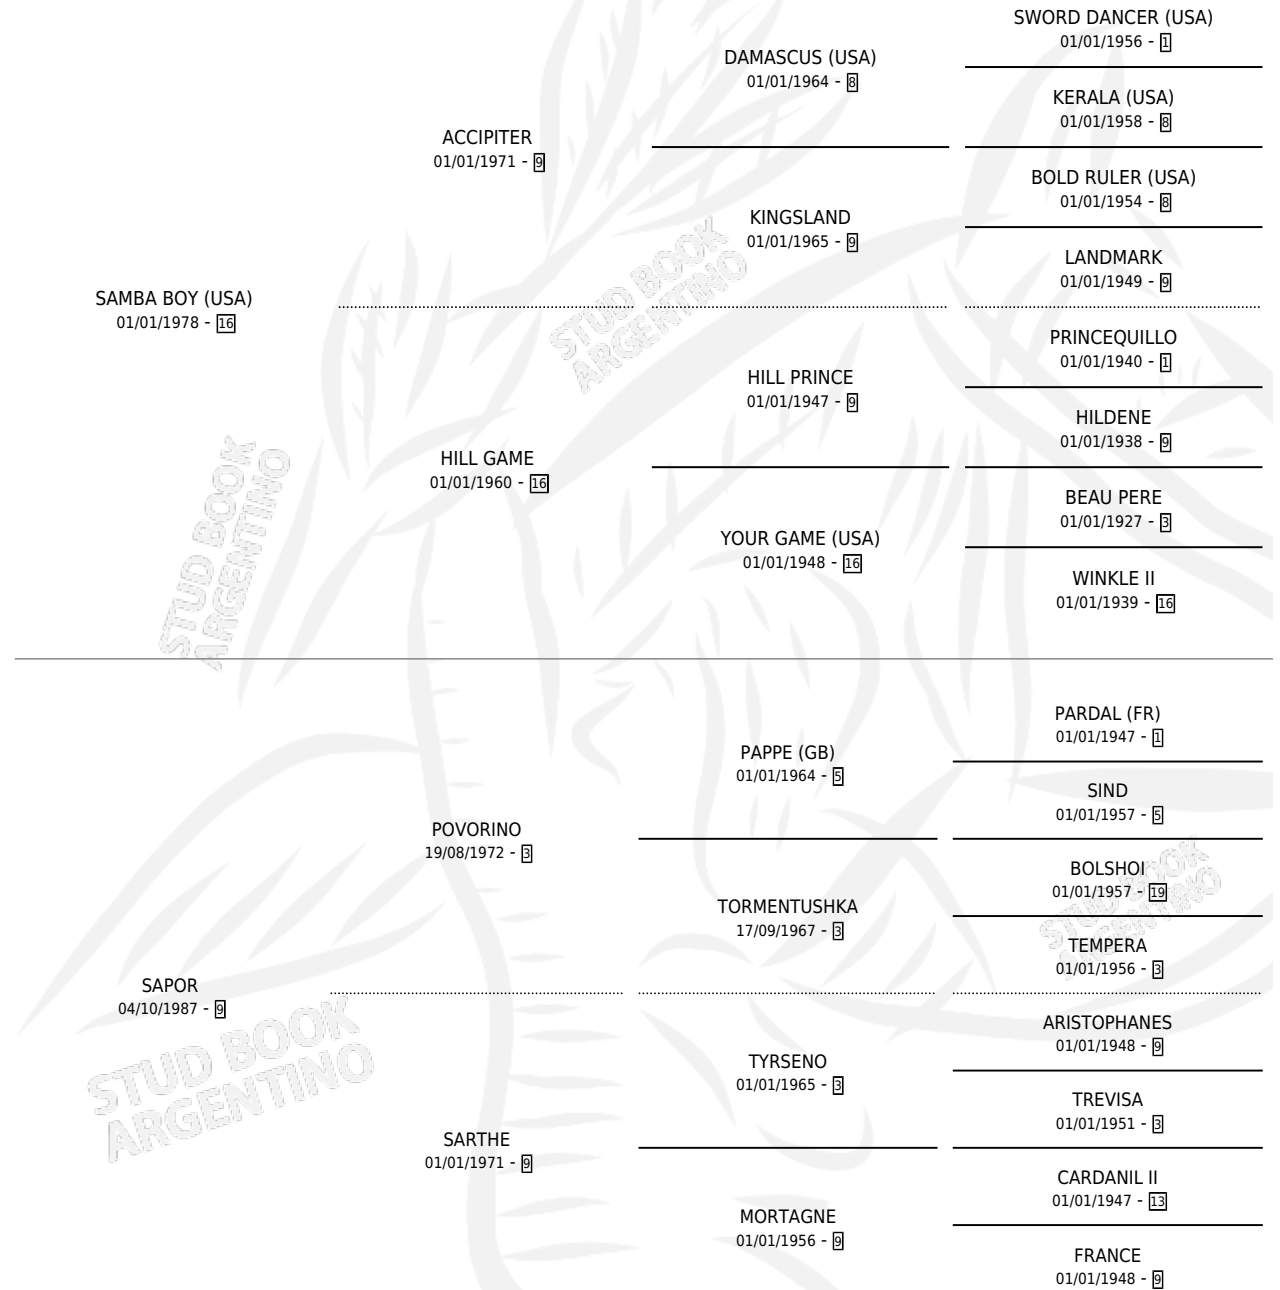

PAPPE BOY

por SAMBA BOY (USA) y SAPOR por POVORINO

Argentina · Macho · Zaino · SP · 21/09/1995
Familia 9-b · Volumen 35

ESTADO

TIPIFICACIÓN SANGUÍNEA	X
TIPIFICACIÓN POR ADN	X
PASAPORTE	X
IDENTIFICACIÓN POR MICROCHIP	X
REPRODUCTOR	X

Lugar de nacimiento: Elbay

Criador: Sin dato

PEDIGREE

PAPPE BOY

Datos oficiales del Stud Book Argentino

Documento generado el 04/05/2026

studbook.org.ar