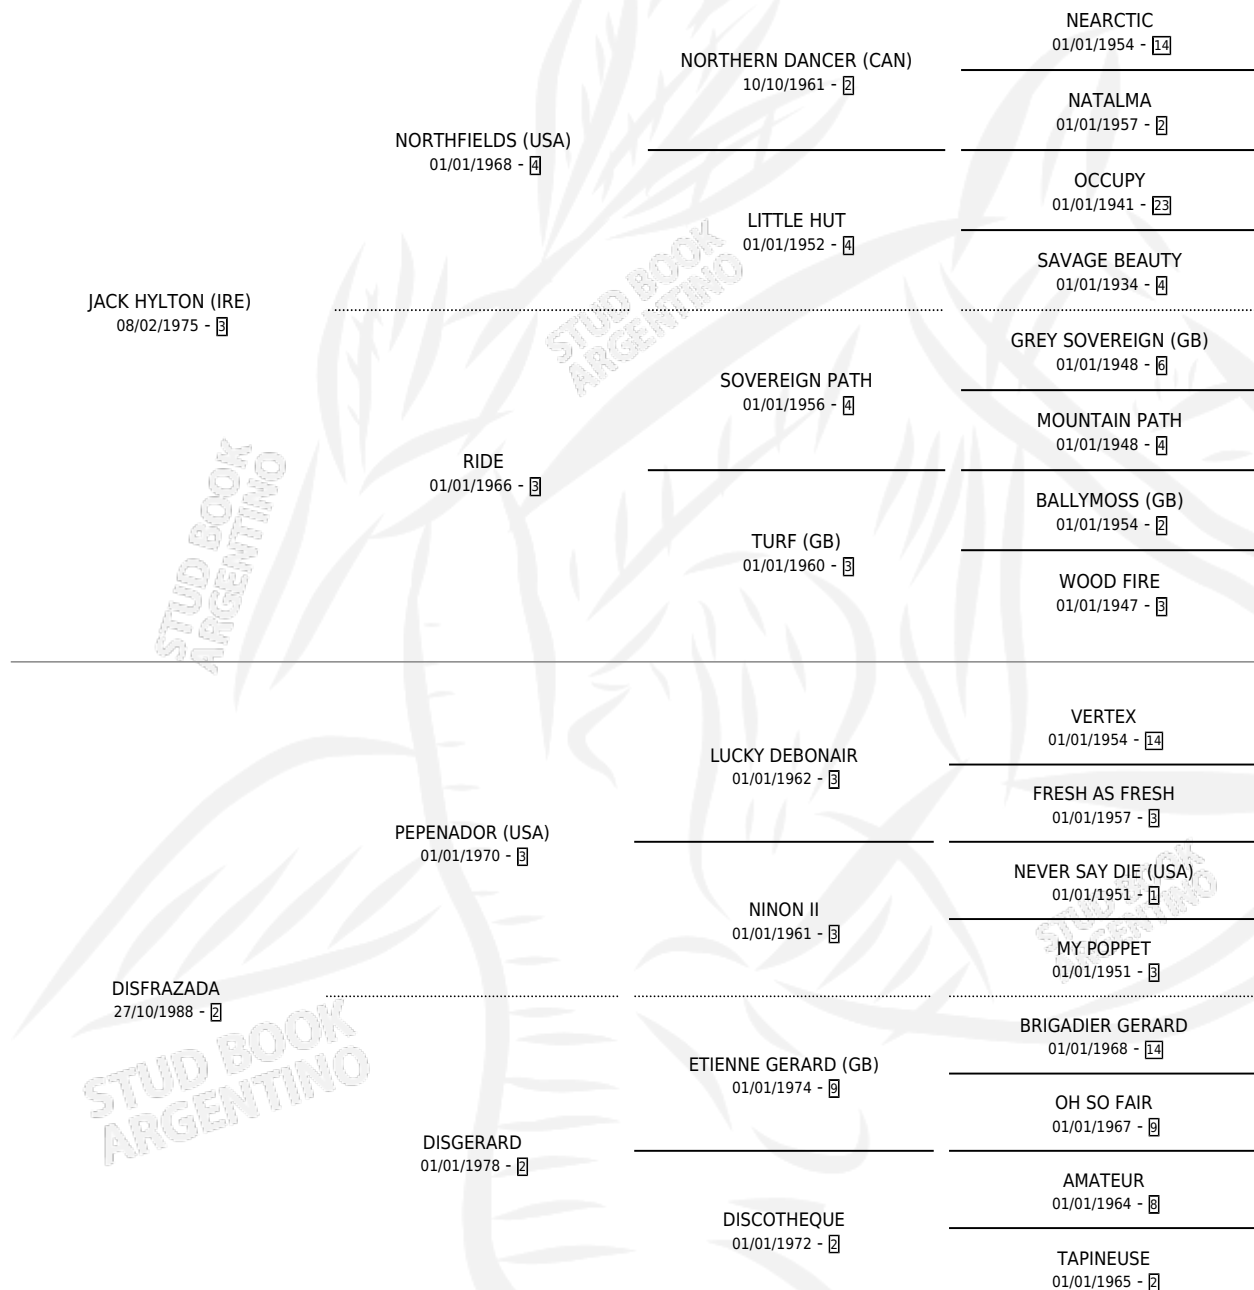

ANARQUICA

por JACK HYLTON (IRE) y DISFRAZADA por PEPENADOR (USA)

Argentina · Hembra · Alazan Tostado · SP · 11/10/1995
Familia 2-g · Volumen 35

ESTADO

TIPIFICACIÓN SANGUÍNEA	✓
TIPIFICACIÓN POR ADN	✓
PASAPORTE	X
IDENTIFICACIÓN POR MICROCHIP	X
REPRODUCTOR	✓

Lugar de nacimiento: Santa Victoria
Criador: Santa Victoria

~

HIJOS

	MACHOS	HEMBRAS
5 NACIERON	2	3
3 CORRIERON	1	2
1 GANARON	1	0

1	1	0
GANADORES CL	GANADORES GR	GANADORES G1

PEDIGREE

CAMPAÑA

Solo carreras oficiales de Argentina