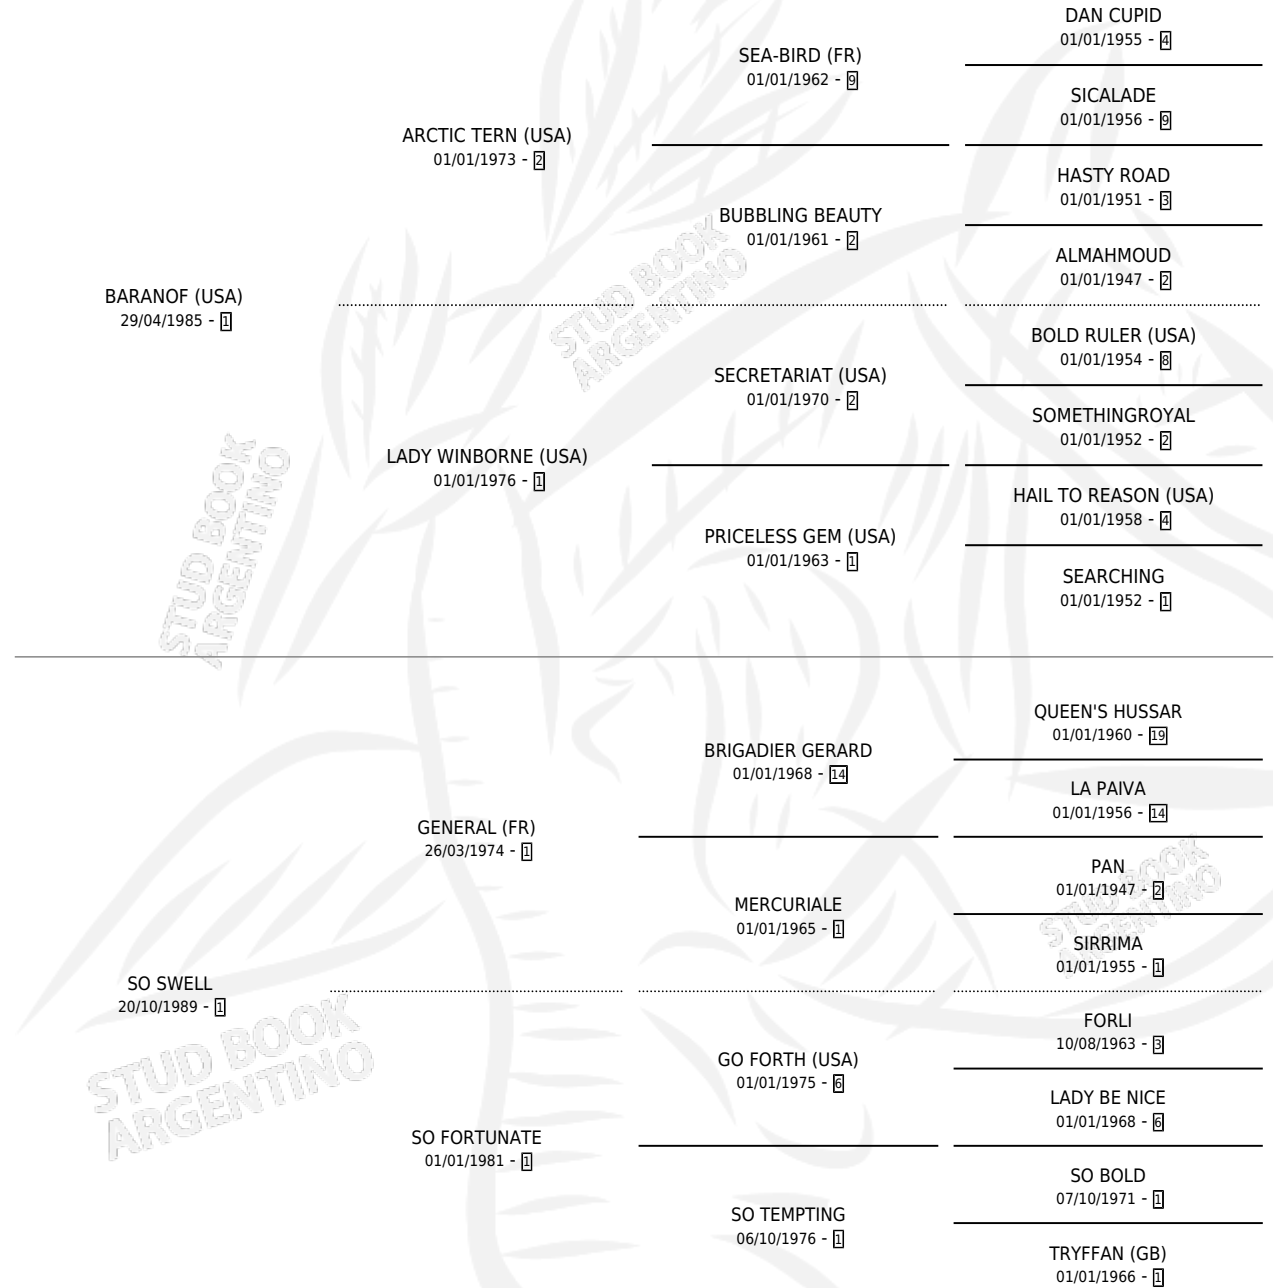

SO SPROUT

por **BARANOF (USA)** y **SO SWELL** por **GENERAL (FR)**

Argentina · Macho · Alazan Tostado · SP · 11/08/1995
Familia 1-o · Volumen 35

ESTADO

TIPIFICACIÓN SANGUÍNEA	X
TIPIFICACIÓN POR ADN	X
PASAPORTE	X
IDENTIFICACIÓN POR MICROCHIP	X
REPRODUCTOR	X

Lugar de nacimiento: San Lorenzo de Areco

Criador: Los Retoños

PEDIGREE

CAMPAÑA

Solo carreras oficiales de Argentina

POR EDAD

EDAD	CC	1°	2°	3°	4°	5°	NP	CLC	CLG	CLCG1	CLGG1	IMPORTE	GANANCIA / CC
4 AÑOS	2	0	0	0	0	0	2	0	0	0	0	\$0	\$0
5 AÑOS	1	0	0	0	0	0	1	0	0	0	0	\$0	\$0
TOTALES	3	0	0	0	0	0	3	0	0	0	0	\$0	\$0
%		0.0%	0.0%	0.0%	0.0%	0.0%	100%	0.0%	0.0%	0.0%	0.0%		