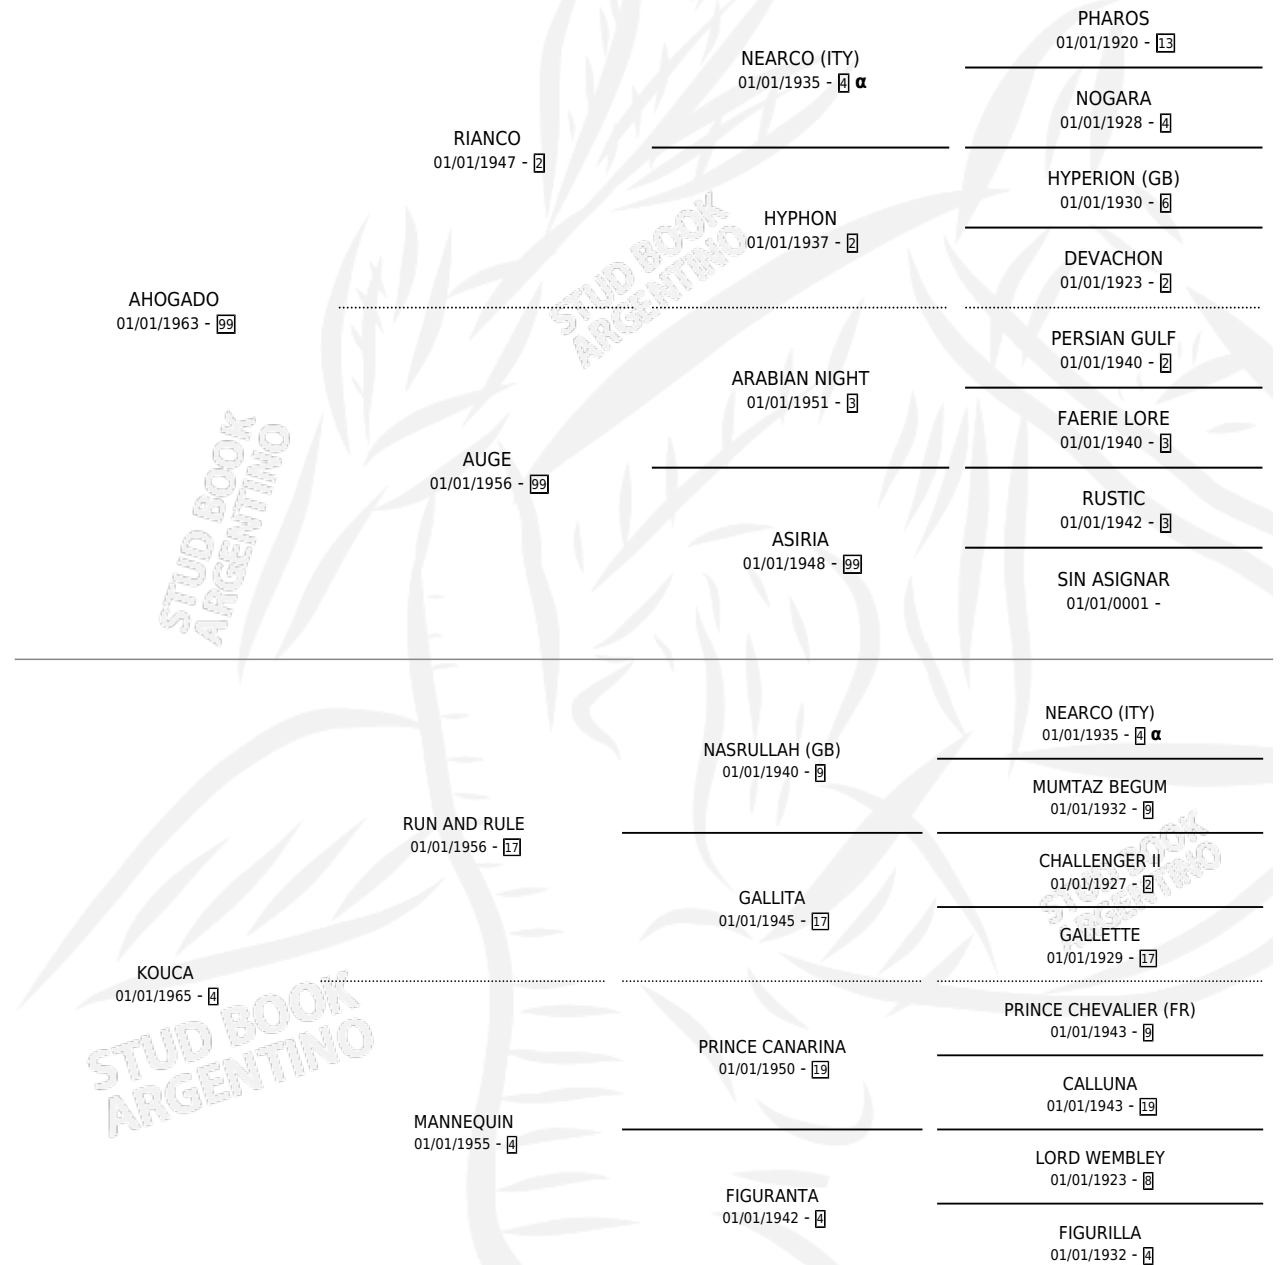

RULEMAN

por **AHOGADO** y **KOUCA** por **RUN AND RULE**

Argentina · Macho · Alazan · SP · 01/01/1972
Familia 4-k · Volumen 28

ESTADO

TIPIFICACIÓN SANGUÍNEA	X
TIPIFICACIÓN POR ADN	X
PASAPORTE	X
IDENTIFICACIÓN POR MICROCHIP	X
REPRODUCTOR	✓

Lugar de nacimiento: Campo particular

Criador: Sin dato

~

HIJOS

	MACHOS	HEMBRAS
19 NACIERON	7	12
SIN ACTUACIONES		

PEDIGREE

INBREEDING : α

SERVICIOS PADRILLO